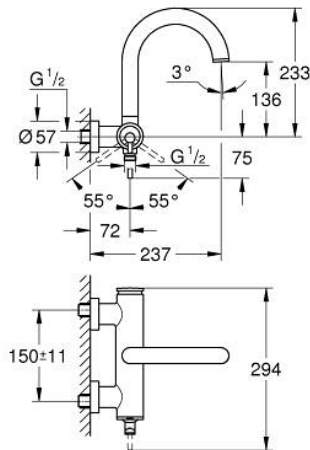

## 24 367 AL0 ATRIO EGYKAROS KÁDCSAPTELEP 1/2"

### TERMÉKLEÍRÁS

- Szín: Brushed Hard Graphite
- fali kivitel
- GROHE SilkMove 35 mm-es kerámiabetét
- GROHE LongLife felületkezelés
- állítható mennyiségkorlátozó
- automatikus váltószelep: kád/zuhany
- öntött kifolyóval
- gyöngyöztető
- zuhanykimenet lent 1/2", beépített visszafolyásgátlóval
- rejtett S-csatlakozókkal
- belépő-oldali visszafolyásgátlóval

## 24 367 AL0 ATRIO EGYKAROS KÁDCSAPTELEP 1/2"

**ALKATRÉSZEK**, október 2021 – now

1: Kartus (keverő) (Cikkszám 46374000)

2: Átváltó (Cikkszám 48405AL0)

3: Visszafolyásgátló (Cikkszám 08565000)

4: Gyöngyöztető (Cikkszám 13926000)