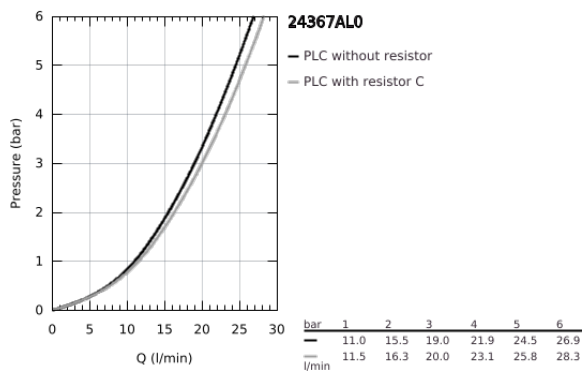

### TERMÉKLEÍRÁS

- Szín: Brushed Hard Graphite
- fali kivitel
- GROHE SilkMove 35 mm-es kerámiabetét
- GROHE LongLife felületkezelés
- állítható mennyiségkorlátozó
- automatikus váltószelep: kád/zuhany
- öntött kifolyóval
- gyöngyöztető
- zuhanykimenet lent 1/2", beépített visszafolyásgátlóval
- rejtett S-csatlakozókkal
- belépő-oldali visszafolyásgátlóval