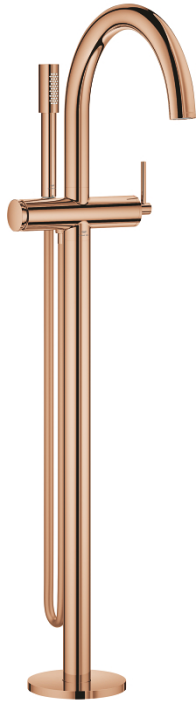

24 368 DA0 ATRIO EGYKAROS KÁDTÖLTŐ, PADLÓRA SZERELHETŐ

TERMÉKLEÍRÁS

- Szín: Warm Sunset
- készreszerelő készletként 45 984
- GROHE SilkMove 35 mm-es kerámiabetét
- beépített hőmérséklet-korlátozó
- GROHE LongLife felületkezelés
- automatikus váltószelep: kád/zuhany
- öntött kifolyó gyöngyötetével
- kinyúlás 301 mm
- beépített visszafolyásgátló a 1/2"-os zuhanykimenetben
- zuhanytartóval
- Rainshower Aqua Stick kézzzuhany (26 866)
- Silverflex zuhanytömlő 1.250 mm
- belépő-oldali visszafolyásgátlóval
- beépítőkészlet nélkül 45 984 (külön rendelhető)
- minimális kifolyási nyomás 1,0 bar

24 368 DA0 ATRIO EGYKAROS KÁDTÖLTŐ, PADLÓRA SZERELHETŐ

ALKATRÉSZEK , október 2021 – now

- 1: Kartus (keverő) (Cikkszám 46374000)
 - 2: Átváltó (Cikkszám 48405DA0)
 - 3: Visszafolyásgátló (Cikkszám 08565000)
 - 4: Gyöngyöztető (Cikkszám 13926000)
 - 5: Szűrő (Cikkszám 0700200M)
 - 6: Dugókulcs (Cikkszám 19332000)*
- * Opcionális kiegészítők