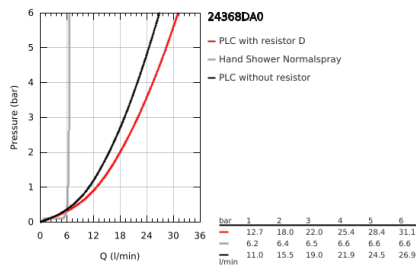

24 368 DA0 ATRIO EGYKAROS KÁDTÖLTŐ, PADLÓRA SZERELHETŐ

TERMÉKLEÍRÁS

- Szín: Warm Sunset
- készreszerelő készletként 45 984
- GROHE SilkMove 35 mm-es kerámiabetét
- beépített hőmérséklet-korlátozó
- GROHE LongLife felületkezelés
- automatikus váltószelep: kád/zuhany
- öntött kifolyó gyöngyötetével
- kinyúlás 301 mm
- beépített visszafolyásgátló a 1/2"-os zuhanykimenetben
- zuhanytartóval
- Rainshower Aqua Stick kézzzuhany (26 866)
- Silverflex zuhanytömlő 1.250 mm
- belépő-oldali visszafolyásgátlóval
- beépítőkészlet nélkül 45 984 (külön rendelhető)
- minimális kifolyási nyomás 1,0 bar