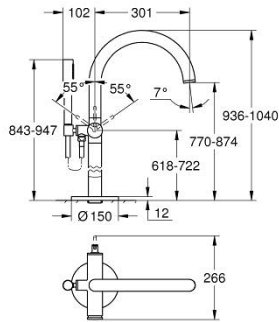

24 368 DA0 ATRIO EGYKAROS KÁDTÖLTŐ, PADLÓRA SZERELHETŐ

TERMÉKLEÍRÁS

- Szín: Warm Sunset
- készreszerelő készletként 45 984
- GROHE SilkMove 35 mm-es kerámiabetét
- beépített hőmérséklet-korlátozó
- GROHE LongLife felületkezelés
- automatikus váltószelep: kád/zuhany
- öntött kifolyó gyöngyötetével
- kinyúlás 301 mm
- beépített visszafolyásgátló a 1/2"-os zuhanykimenetben
- zuhanytartóval
- Rainshower Aqua Stick kézzzuhany (26 866)
- Silverflex zuhanytömlő 1.250 mm
- belépő-oldali visszafolyásgátlóval
- beépítőkészlet nélkül 45 984 (külön rendelhető)
- minimális kifolyási nyomás 1,0 bar

24 368 DA0 ATRIO EGYKAROS KÁDTÖLTŐ, PADLÓRA SZERELHETŐ

ALKATRÉSZEK , október 2021 – now

- 1: Kartus (keverő) (Cikkszám 46374000)
 - 2: Átváltó (Cikkszám 48405DA0)
 - 3: Visszafolyásgátló (Cikkszám 08565000)
 - 4: Gyöngyöztető (Cikkszám 13926000)
 - 5: Szűrő (Cikkszám 0700200M)
 - 6: Dugókulcs (Cikkszám 19332000)*
- * Opcionális kiegészítők