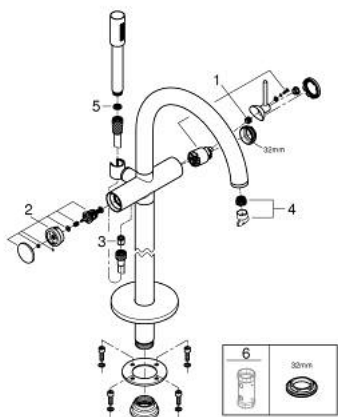

24 368 DA0 ATRIO EGYKAROS KÁDTÖLTŐ, PADLÓRA SZERELHETŐ

TERMÉKLEÍRÁS

- Szín: Warm Sunset
- készreszerelő készletként 45 984
- GROHE SilkMove 35 mm-es kerámiabetét
- beépített hőmérséklet-korlátozó
- GROHE LongLife felületkezelés
- automatikus váltószelep: kád/zuhany
- öntött kifolyó gyöngyötetével
- kinyúlás 301 mm
- beépített visszafolyásgátló a 1/2"-os zuhanykimenetben
- zuhanytartóval
- Rainshower Aqua Stick kézzzuhany (26 866)
- Silverflex zuhanytömlő 1.250 mm
- belépő-oldali visszafolyásgátlóval
- beépítőkészlet nélkül 45 984 (külön rendelhető)
- minimális kifolyási nyomás 1,0 bar

24 368 DA0 ATRIO EGYKAROS KÁDTÖLTŐ, PADLÓRA SZERELHETŐ

ALKATRÉSZEK , október 2021 – now

- 1: Kartus (keverő) (Cikkszám 46374000)
 - 2: Átváltó (Cikkszám 48405DA0)
 - 3: Visszafolyásgátló (Cikkszám 08565000)
 - 4: Gyöngyöztető (Cikkszám 13926000)
 - 5: Szűrő (Cikkszám 0700200M)
 - 6: Dugókulcs (Cikkszám 19332000)*
- * Opcionális kiegészítők