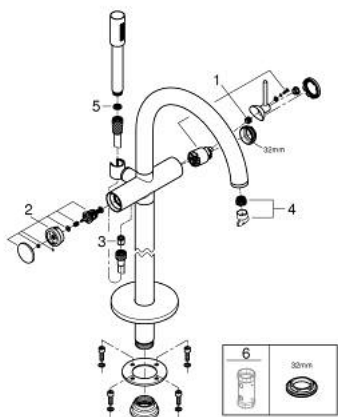

## 24 368 GL0 ATRIO EGYKAROS KÁDTÖLTŐ, PADLÓRA SZERELHETŐ

### TERMÉKLEÍRÁS

- Szín: Cool Sunrise
- készreszerelő készletként 45 984
- GROHE SilkMove 35 mm-es kerámiabetét
- beépített hőmérséklet-korlátozó
- GROHE LongLife felületkezelés
- automatikus váltószelep: kád/zuhany
- öntött kifolyó gyöngyötetével
- kinyúlás 301 mm
- beépített visszafolyásgátló a 1/2"-os zuhanykimenetben
- zuhanytartóval
- Rainshower Aqua Stick kézzzuhany (26 866)
- Silverflex zuhanytömlő 1.250 mm
- belépő-oldali visszafolyásgátlóval
- beépítőkészlet nélkül 45 984 (külön rendelhető)
- minimális kifolyási nyomás 1,0 bar

### ALKATRÉSZEK , október 2021 – now

- 1: Kartus (keverő) (Cikkszám 46374000)
  - 2: Átváltó (Cikkszám 48405GL0)
  - 3: Visszafolyásgátló (Cikkszám 08565000)
  - 4: Gyöngyöztető (Cikkszám 13926000)
  - 5: Szűrő (Cikkszám 0700200M)
  - 6: Dugókulcs (Cikkszám 19332000)\*
- \* Opcionális kiegészítők