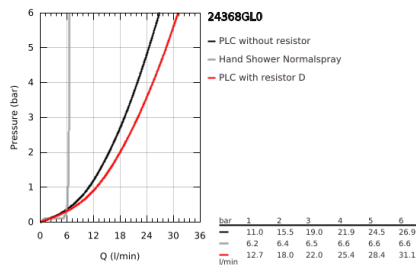

### TERMÉKLEÍRÁS

- Szín: Cool Sunrise
- készreszerelő készletként 45 984
- GROHE SilkMove 35 mm-es kerámiabetét
- beépített hőmérséklet-korlátozó
- GROHE LongLife felületkezelés
- automatikus váltószelep: kád/zuhany
- öntött kifolyó gyöngyötetével
- kinyúlás 301 mm
- beépített visszafolyásgátló a 1/2"-os zuhanykimenetben
- zuhanytartóval
- Rainshower Aqua Stick kézzzuhany (26 866)
- Silverflex zuhanytömlő 1.250 mm
- belépő-oldali visszafolyásgátlóval
- beépítőkészlet nélkül 45 984 (külön rendelhető)
- minimális kifolyási nyomás 1,0 bar