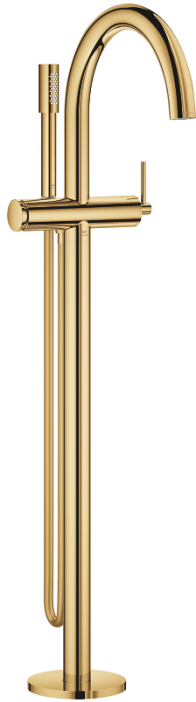

## 24 368 GL0 ATRIO EGYKAROS KÁDTÖLTŐ, PADLÓRA SZERELHETŐ

### TERMÉKLEÍRÁS

- Szín: Cool Sunrise
- készreszerelő készletként 45 984
- GROHE SilkMove 35 mm-es kerámiabetét
- beépített hőmérséklet-korlátozó
- GROHE LongLife felületkezelés
- automatikus váltószelep: kád/zuhany
- öntött kifolyó gyöngyötetével
- kinyúlás 301 mm
- beépített visszafolyásgátló a 1/2"-os zuhanykimenetben
- zuhanytartóval
- Rainshower Aqua Stick kézzzuhany (26 866)
- Silverflex zuhanytömlő 1.250 mm
- belépő-oldali visszafolyásgátlóval
- beépítőkészlet nélkül 45 984 (külön rendelhető)
- minimális kifolyási nyomás 1,0 bar

### ALKATRÉSZEK , október 2021 – now

- 1: Kartus (keverő) (Cikkszám 46374000)
  - 2: Átváltó (Cikkszám 48405GL0)
  - 3: Visszafolyásgátló (Cikkszám 08565000)
  - 4: Gyöngyöztető (Cikkszám 13926000)
  - 5: Szűrő (Cikkszám 0700200M)
  - 6: Dugókulcs (Cikkszám 19332000)\*
- \* Opcionális kiegészítők