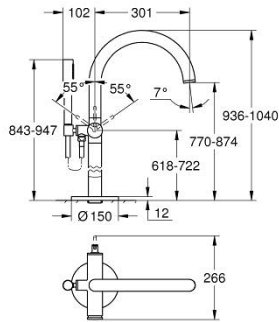

## 24 368 GL0 ATRIO EGYKAROS KÁDTÖLTŐ, PADLÓRA SZERELHETŐ

### TERMÉKLEÍRÁS

- Szín: Cool Sunrise
- készreszerelő készletként 45 984
- GROHE SilkMove 35 mm-es kerámiabetét
- beépített hőmérséklet-korlátozó
- GROHE LongLife felületkezelés
- automatikus váltószelep: kád/zuhany
- öntött kifolyó gyöngyötetével
- kinyúlás 301 mm
- beépített visszafolyásgátló a 1/2"-os zuhanykimenetben
- zuhanytartóval
- Rainshower Aqua Stick kézzzuhany (26 866)
- Silverflex zuhanytömlő 1.250 mm
- belépő-oldali visszafolyásgátlóval
- beépítőkészlet nélkül 45 984 (külön rendelhető)
- minimális kifolyási nyomás 1,0 bar