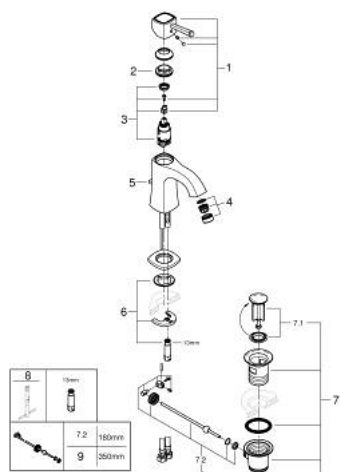

24 369 000 GRANDERA EGYKAROS MOSDÓCSAPTELEP 1/2" M-ES MÉRET

TERMÉKLEÍRÁS

- Szín: króm
- Egylyukas kivitel
- GROHE SilkMove 28 mm-es kerámiabetét
- hőmérséklet korlátozó
- GROHE LongLife felületkezelés
- AquaCalibrator
- maximális átfolyási sebesség (3 bar nyomáson): 5 l/perc
- FastFixation gyorsszerelő rendszer
- GROHE AquaGuide állítható gyöngyöztető
- húzórudas leeresztőgarnitúra 1 1/4"
- flexibilis csatlakozótömlők
- minimális kifolyási nyomás 1,0 bar

24 369 000 GRANDERA EGYKAROS MOSDÓCSAPTELEP 1/2" M-ES MÉRET

ALKATRÉSZEK , október 2021 – now

- 1: lever (Cikkszám 42645000)
 - 2: rögzítőgyűrű (Cikkszám 46715000)
 - 3: Kartus (keverő) (Cikkszám 46580000)
 - 4: Perlátor (gyöngyöztető/áramlás kiegyenlítő) (Cikkszám 46837000)
 - 5: Húzó-rúd (Cikkszám 46787000)
 - 6: Szár rögzítő készlet (Cikkszám 46671000)
 - 7: Lefolyógarnitúra, 5/4" (Cikkszám 28910000)
 - 7.1: Dugó (Cikkszám 07182000)
 - 7.2: Excenterrúd (Cikkszám 07052000)
 - 8: Szerelőkulcs (Cikkszám 19017000)*
 - 9: Excenterrúd (Cikkszám 07341000)*
- * Opcionális kiegészítők