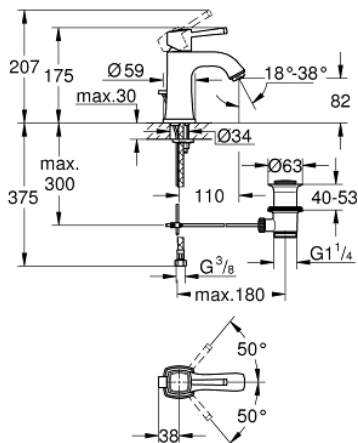

24 369 000 GRANDERA EGYKAROS MOSDÓCSAPTELEP 1/2" M-ES MÉRET

TERMÉKLEÍRÁS

- Szín: króm
- Egylyukas kivitel
- GROHE SilkMove 28 mm-es kerámiabetét
- hőmérséklet korlátozó
- GROHE LongLife felületkezelés
- AquaCalibrator
- maximális átfolyási sebesség (3 bar nyomáson): 5 l/perc
- FastFixation gyorsszerelő rendszer
- GROHE AquaGuide állítható gyöngyöztető
- húzórudas leeresztőgarnitúra 1 1/4"
- flexibilis csatlakozótömlők
- minimális kifolyási nyomás 1,0 bar

24 369 000 GRANDERA EGYKAROS MOSDÓCSAPTELEP 1/2" M-ES MÉRET

ALKATRÉSZEK , október 2021 – now

- 1: lever (Cikkszám 42645000)
 - 2: rögzítőgyűrű (Cikkszám 46715000)
 - 3: Kartus (keverő) (Cikkszám 46580000)
 - 4: Perlátor (gyöngyöztető/áramlás kiegyenlítő) (Cikkszám 46837000)
 - 5: Húzó-rúd (Cikkszám 46787000)
 - 6: Szár rögzítő készlet (Cikkszám 46671000)
 - 7: Lefolyógarnitúra, 5/4" (Cikkszám 28910000)
 - 7.1: Dugó (Cikkszám 07182000)
 - 7.2: Excenterrúd (Cikkszám 07052000)
 - 8: Szerelőkulcs (Cikkszám 19017000)*
 - 9: Excenterrúd (Cikkszám 07341000)*
- * Opcionális kiegészítők