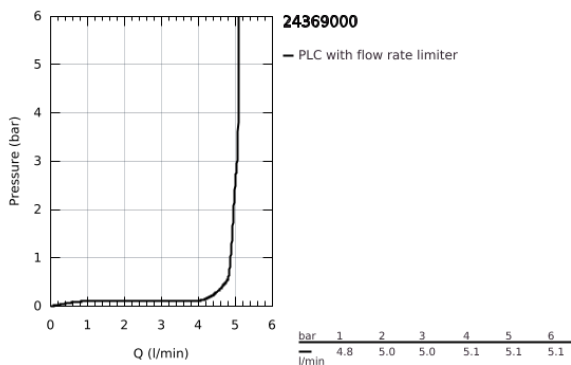

24 369 000 GRANDERA EGYKAROS MOSDÓCSAPTELEP 1/2" M-ES MÉRET

TERMÉKLEÍRÁS

- Szín: króm
- Egylyukas kivitel
- GROHE SilkMove 28 mm-es kerámiabetét
- hőmérséklet korlátozó
- GROHE LongLife felületkezelés
- AquaCalibrator
- maximális átfolyási sebesség (3 bar nyomáson): 5 l/perc
- FastFixation gyorsszerelő rendszer
- GROHE AquaGuide állítható gyöngyöztető
- húzórudas leeresztőgarnitúra 1 1/4"
- flexibilis csatlakozótömlők
- minimális kifolyási nyomás 1,0 bar

24 369 000 GRANDERA EGYKAROS MOSDÓCSAPTELEP 1/2" M-ES MÉRET

ALKATRÉSZEK , október 2021 – now

- 1: lever (Cikkszám 42645000)
 - 2: rögzítőgyűrű (Cikkszám 46715000)
 - 3: Kartus (keverő) (Cikkszám 46580000)
 - 4: Perlátor (gyöngyöztető/áramlás kiegyenlítő) (Cikkszám 46837000)
 - 5: Húzó-rúd (Cikkszám 46787000)
 - 6: Szár rögzítő készlet (Cikkszám 46671000)
 - 7: Lefolyógarnitúra, 5/4" (Cikkszám 28910000)
 - 7.1: Dugó (Cikkszám 07182000)
 - 7.2: Excenterrúd (Cikkszám 07052000)
 - 8: Szerelőkulcs (Cikkszám 19017000)*
 - 9: Excenterrúd (Cikkszám 07341000)*
- * Opcionális kiegészítők