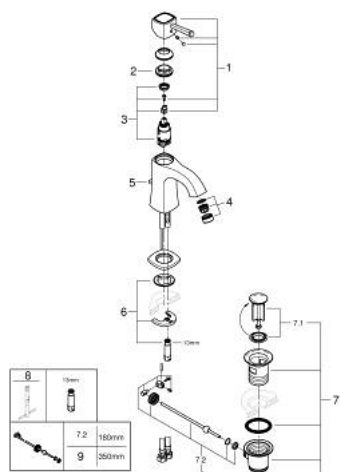

24 369 IG0 GRANDERA EGYKAROS MOSDÓCSAPTELEP 1/2" M-ES MÉRET

TERMÉKLEÍRÁS

- Szín: króm / arany
- Egylyukas kivitel
- GROHE SilkMove 28 mm-es kerámiabetét
- hőmérséklet korlátozó
- GROHE LongLife felületkezelés
- AquaCalibrator
- maximális átfolyási sebesség (3 bar nyomáson): 5 l/perc
- FastFixation gyorsszerelő rendszer
- GROHE AquaGuide állítható gyöngyöztető
- húzórudas leeresztőgarnitúra 1 1/4"
- flexibilis csatlakozótömlők
- minimális kifolyási nyomás 1,0 bar

24 369 IG0 GRANDERA EGYKAROS MOSDÓCSAPTELEP 1/2" M-ES MÉRET

ALKATRÉSZEK , október 2021 – now

- 1: lever (Cikkszám 42645IG0)
 - 2: rögzítőgyűrű (Cikkszám 46715000)
 - 3: Kartus (keverő) (Cikkszám 46580000)
 - 4: Perlátor (gyöngyöztető/áramlás kiegyenlítő) (Cikkszám 46837G00)
 - 5: Húzó-rúd (Cikkszám 46787000)
 - 6: Szár rögzítő készlet (Cikkszám 46671000)
 - 7: Lefolyógarnitúra, 5/4" (Cikkszám 28910IG0)
 - 7.1: Dugó (Cikkszám 07182G00)
 - 7.2: Excenterrúd (Cikkszám 07052000)
 - 8: Szerelőkulcs (Cikkszám 19017000)*
 - 9: Excenterrúd (Cikkszám 07341000)*
- * Opcionális kiegészítők