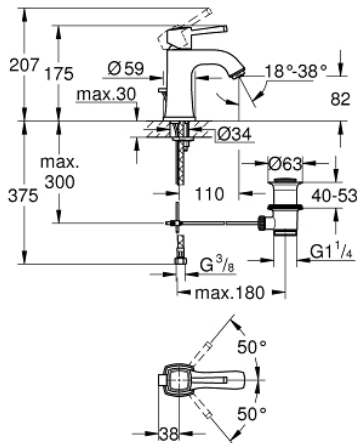

24 369 IG0 GRANDERA EGYKAROS MOSDÓCSAPTELEP 1/2" M-ES MÉRET

TERMÉKLEÍRÁS

- Szín: króm / arany
- Egylyukas kivitel
- GROHE SilkMove 28 mm-es kerámiabetét
- hőmérséklet korlátozó
- GROHE LongLife felületkezelés
- GROHE EcoJoy technológia a kisebb vízfogyasztás érdekében
- maximális átfolyási sebesség (3 bar nyomáson): 5 l/perc
- GROHE FastFixation gyorsszerelő rendszer
- GROHE AquaGuide állítható gyöngyöztető
- húzórudas leeresztőgarnitúra 1 1/4"
- flexibilis csatlakozótömlők
- minimális kifolyási nyomás 1,0 bar

24 369 IG0 GRANDERA EGYKAROS MOSDÓCSAPTELEP 1/2" M-ES MÉRET

ALKATRÉSZEK , október 2021 – now

- 1: lever (Cikkszám 42645IG0)
 - 2: rögzítőgyűrű (Cikkszám 46715000)
 - 3: Kartus (keverő) (Cikkszám 46580000)
 - 4: Perlátor (gyöngyöztető/áramlás kiegyenlítő) (Cikkszám 46837G00)
 - 5: Húzó-rúd (Cikkszám 46787000)
 - 6: Szár rögzítő készlet (Cikkszám 46671000)
 - 7: Lefolyógarnitúra, 5/4" (Cikkszám 28910IG0)
 - 7.1: Dugó (Cikkszám 07182G00)
 - 7.2: Excenterrúd (Cikkszám 07052000)
 - 8: Szerelőkulcs (Cikkszám 19017000)*
 - 9: Excenterrúd (Cikkszám 07341000)*
- * Opcionális kiegészítők