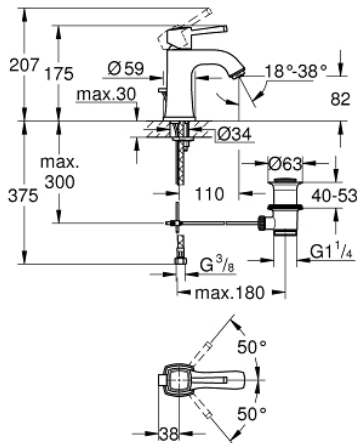

24 369 IG0 GRANDERA EGYKAROS MOSDÓCSAPTELEP 1/2" M-ES MÉRET

TERMÉKLEÍRÁS

- Szín: króm / arany
- Egylyukas kivitel
- GROHE SilkMove 28 mm-es kerámiabetét
- hőmérséklet korlátozó
- GROHE LongLife felületkezelés
- AquaCalibrator
- maximális átfolyási sebesség (3 bar nyomáson): 5 l/perc
- FastFixation gyorsszerelő rendszer
- GROHE AquaGuide állítható gyöngyöztető
- húzórudas leeresztőgarnitúra 1 1/4"
- flexibilis csatlakozótömlők
- minimális kifolyási nyomás 1,0 bar

24 369 IG0 GRANDERA EGYKAROS MOSDÓCSAPTELEP 1/2" M-ES MÉRET

ALKATRÉSZEK , október 2021 – now

- 1: lever (Cikkszám 42645IG0)
 - 2: rögzítőgyűrű (Cikkszám 46715000)
 - 3: Kartus (keverő) (Cikkszám 46580000)
 - 4: Perlátor (gyöngyöztető/áramlás kiegyenlítő) (Cikkszám 46837G00)
 - 5: Húzó-rúd (Cikkszám 46787000)
 - 6: Szár rögzítő készlet (Cikkszám 46671000)
 - 7: Lefolyógarnitúra, 5/4" (Cikkszám 28910IG0)
 - 7.1: Dugó (Cikkszám 07182G00)
 - 7.2: Excenterrúd (Cikkszám 07052000)
 - 8: Szerelőkulcs (Cikkszám 19017000)*
 - 9: Excenterrúd (Cikkszám 07341000)*
- * Opcionális kiegészítők