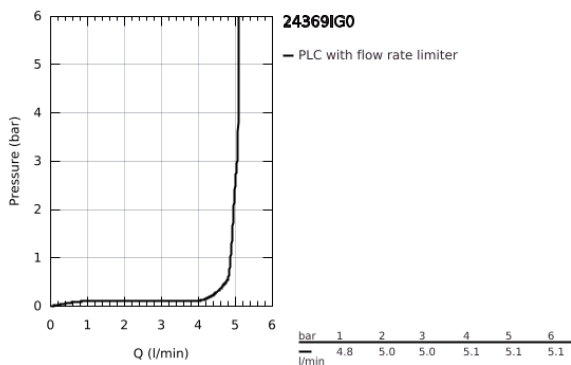

24 369 IG0 GRANDERA EGYKAROS MOSDÓCSAPTELEP 1/2" M-ES MÉRET

TERMÉKLEÍRÁS

- Szín: króm / arany
- Egylyukas kivitel
- GROHE SilkMove 28 mm-es kerámiabetét
- hőmérséklet korlátozó
- GROHE LongLife felületkezelés
- GROHE EcoJoy technológia a kisebb vízfogyasztás érdekében
- maximális átfolyási sebesség (3 bar nyomáson): 5 l/perc
- GROHE FastFixation gyorsszerelő rendszer
- GROHE AquaGuide állítható gyöngyöztető
- húzórudas leeresztőgarnitúra 1 1/4"
- flexibilis csatlakozótömlők
- minimális kifolyási nyomás 1,0 bar

24 369 IG0 GRANDERA EGYKAROS MOSDÓCSAPTELEP 1/2" M-ES MÉRET

ALKATRÉSZEK , október 2021 – now

- 1: lever (Cikkszám 42645IG0)
 - 2: rögzítőgyűrű (Cikkszám 46715000)
 - 3: Kartus (keverő) (Cikkszám 46580000)
 - 4: Perlátor (gyöngyöztető/áramlás kiegyenlítő) (Cikkszám 46837G00)
 - 5: Húzó-rúd (Cikkszám 46787000)
 - 6: Szár rögzítő készlet (Cikkszám 46671000)
 - 7: Lefolyógarnitúra, 5/4" (Cikkszám 28910IG0)
 - 7.1: Dugó (Cikkszám 07182G00)
 - 7.2: Excenterrúd (Cikkszám 07052000)
 - 8: Szerelőkulcs (Cikkszám 19017000)*
 - 9: Excenterrúd (Cikkszám 07341000)*
- * Opcionális kiegészítők