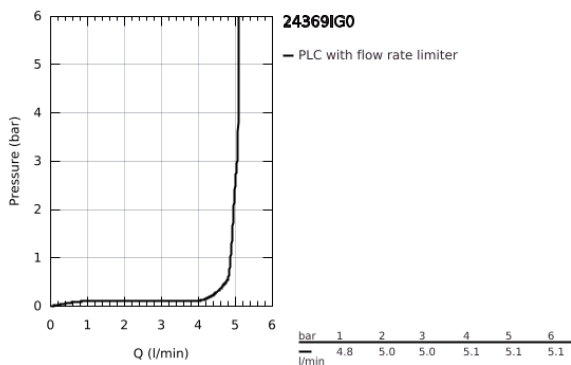

24 369 IG0 GRANDERA EGYKAROS MOSDÓCSAPTELEP 1/2" M-ES MÉRET

TERMÉKLEÍRÁS

- Szín: króm / arany
- Egylyukas kivitel
- GROHE SilkMove 28 mm-es kerámiabetét
- hőmérséklet korlátozó
- GROHE LongLife felületkezelés
- AquaCalibrator
- maximális átfolyási sebesség (3 bar nyomáson): 5 l/perc
- FastFixation gyorsszerelő rendszer
- GROHE AquaGuide állítható gyöngyöztető
- húzórudas leeresztőgarnitúra 1 1/4"
- flexibilis csatlakozótömlők
- minimális kifolyási nyomás 1,0 bar

24 369 IG0 GRANDERA EGYKAROS MOSDÓCSAPTELEP 1/2" M-ES MÉRET

ALKATRÉSZEK , október 2021 – now

- 1: lever (Cikkszám 42645IG0)
 - 2: rögzítőgyűrű (Cikkszám 46715000)
 - 3: Kartus (keverő) (Cikkszám 46580000)
 - 4: Perlátor (gyöngyöztető/áramlás kiegyenlítő) (Cikkszám 46837G00)
 - 5: Húzó-rúd (Cikkszám 46787000)
 - 6: Szár rögzítő készlet (Cikkszám 46671000)
 - 7: Lefolyógarnitúra, 5/4" (Cikkszám 28910IG0)
 - 7.1: Dugó (Cikkszám 07182G00)
 - 7.2: Excenterrúd (Cikkszám 07052000)
 - 8: Szerelőkulcs (Cikkszám 19017000)*
 - 9: Excenterrúd (Cikkszám 07341000)*
- * Opcionális kiegészítők