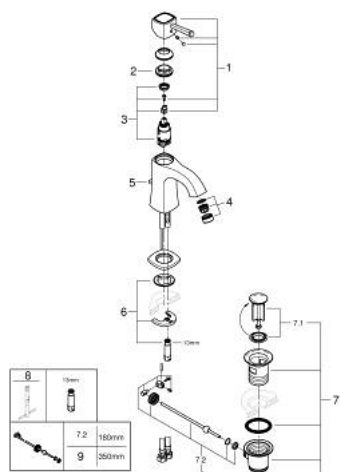

24 369 IG0 GRANDERA EGYKAROS MOSDÓCSAPTELEP 1/2" M-ES MÉRET

TERMÉKLEÍRÁS

- Szín: króm / arany
- Egylyukas kivitel
- GROHE SilkMove 28 mm-es kerámiabetét
- hőmérséklet korlátozó
- GROHE LongLife felületkezelés
- GROHE EcoJoy technológia a kisebb vízfogyasztás érdekében
- maximális átfolyási sebesség (3 bar nyomáson): 5 l/perc
- GROHE FastFixation gyorsszerelő rendszer
- GROHE AquaGuide állítható gyöngyöztető
- húzórudas leeresztőgarnitúra 1 1/4"
- flexibilis csatlakozótömlők
- minimális kifolyási nyomás 1,0 bar

24 369 IG0 GRANDERA EGYKAROS MOSDÓCSAPTELEP 1/2" M-ES MÉRET

ALKATRÉSZEK , október 2021 – now

- 1: lever (Cikkszám 42645IG0)
 - 2: rögzítőgyűrű (Cikkszám 46715000)
 - 3: Kartus (keverő) (Cikkszám 46580000)
 - 4: Perlátor (gyöngyöztető/áramlás kiegyenlítő) (Cikkszám 46837G00)
 - 5: Húzó-rúd (Cikkszám 46787000)
 - 6: Szár rögzítő készlet (Cikkszám 46671000)
 - 7: Lefolyógarnitúra, 5/4" (Cikkszám 28910IG0)
 - 7.1: Dugó (Cikkszám 07182G00)
 - 7.2: Excenterrúd (Cikkszám 07052000)
 - 8: Szerelőkulcs (Cikkszám 19017000)*
 - 9: Excenterrúd (Cikkszám 07341000)*
- * Opcionális kiegészítők