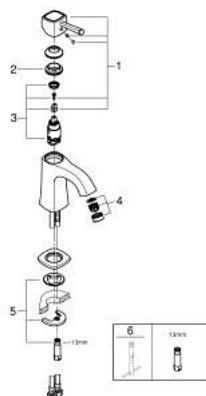

24 370 000 GRANDERA EGYKAROS MOSDÓCSAPTELEP 1/2" M-ES MÉRET

TERMÉKLEÍRÁS

- Szín: króm
- Egylyukas kivitel
- GROHE SilkMove 28 mm-es kerámiabetét
- hőmérséklet korlátozó
- GROHE LongLife felületkezelés
- GROHE EcoJoy technológia a kisebb vízfogyasztás érdekében
- maximális átfolyási sebesség (3 bar nyomáson): 5 l/perc
- GROHE FastFixation gyorsszerelő rendszer
- GROHE AquaGuide állítható gyöngyöztető
- sima testű kivitel
- flexibilis csatlakozótömlők
- minimális kifolyási nyomás 1,0 bar

24 370 000 GRANDERA EGYKAROS MOSDÓCSAPTELEP 1/2" M-ES MÉRET

ALKATRÉSZEK , október 2021 – now

- 1: lever (Cikkszám 42645000)
- 2: rögzítőgyűrű (Cikkszám 46715000)
- 3: Kartus (keverő) (Cikkszám 46580000)
- 4: Perlátor (gyöngyöztető/áramlás kiegyenlítő) (Cikkszám 46837000)
- 5: Szár rögzítő készlet (Cikkszám 46671000)
- 6: Szerelőkulcs (Cikkszám 19017000)*