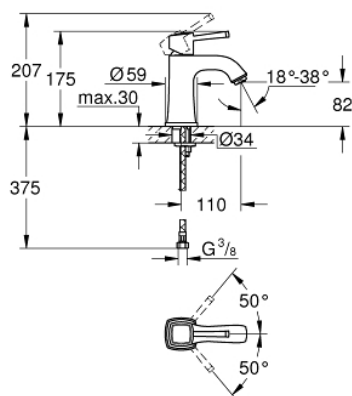

24 370 000 GRANDERA EGYKAROS MOSDÓCSAPTELEP 1/2" M-ES MÉRET

TERMÉKLEÍRÁS

- Szín: króm
- Egylyukas kivitel
- GROHE SilkMove 28 mm-es kerámiabetét
- hőmérséklet korlátozó
- GROHE LongLife felületkezelés
- AquaCalibrator
- maximális átfolyási sebesség (3 bar nyomáson): 5 l/perc
- FastFixation gyorsszerelő rendszer
- GROHE AquaGuide állítható gyöngyöztető
- sima testű kivitel
- flexibilis csatlakozótömlők
- minimális kifolyási nyomás 1,0 bar

24 370 000 GRANDERA EGYKAROS MOSDÓCSAPTELEP 1/2" M-ES MÉRET

ALKATRÉSZEK , október 2021 – now

- 1: lever (Cikkszám 42645000)
- 2: rögzítőgyűrű (Cikkszám 46715000)
- 3: Kartus (keverő) (Cikkszám 46580000)
- 4: Perlátor (gyöngyöztető/áramlás kiegyenlítő) (Cikkszám 46837000)
- 5: Szár rögzítő készlet (Cikkszám 46671000)
- 6: Szerelőkulcs (Cikkszám 19017000)*