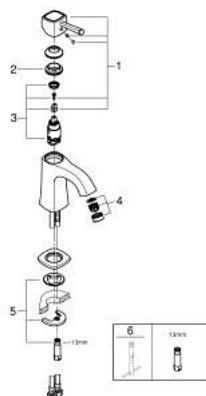

24 370 000 GRANDERA EGYKAROS MOSDÓCSAPTELEP 1/2" M-ES MÉRET

TERMÉKLEÍRÁS

- Szín: króm
- Egylyukas kivitel
- GROHE SilkMove 28 mm-es kerámiabetét
- hőmérséklet korlátozó
- GROHE LongLife felületkezelés
- AquaCalibrator
- maximális átfolyási sebesség (3 bar nyomáson): 5 l/perc
- FastFixation gyorsszerelő rendszer
- GROHE AquaGuide állítható gyöngyöztető
- sima testű kivitel
- flexibilis csatlakozótömlők
- minimális kifolyási nyomás 1,0 bar

24 370 000 GRANDERA EGYKAROS MOSDÓCSAPTELEP 1/2" M-ES MÉRET

ALKATRÉSZEK , október 2021 – now

- 1: lever (Cikkszám 42645000)
- 2: rögzítőgyűrű (Cikkszám 46715000)
- 3: Kartus (keverő) (Cikkszám 46580000)
- 4: Perlátor (gyöngyöztető/áramlás kiegyenlítő) (Cikkszám 46837000)
- 5: Szár rögzítő készlet (Cikkszám 46671000)
- 6: Szerelőkulcs (Cikkszám 19017000)*