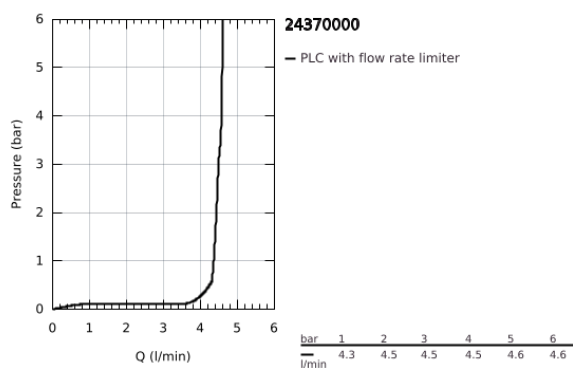

24 370 000 GRANDERA EGYKAROS MOSDÓCSAPTELEP 1/2" M-ES MÉRET

TERMÉKLEÍRÁS

- Szín: króm
- Egylyukas kivitel
- GROHE SilkMove 28 mm-es kerámiabetét
- hőmérséklet korlátozó
- GROHE LongLife felületkezelés
- AquaCalibrator
- maximális átfolyási sebesség (3 bar nyomáson): 5 l/perc
- FastFixation gyorsszerelő rendszer
- GROHE AquaGuide állítható gyöngyöztető
- sima testű kivitel
- flexibilis csatlakozótömlők
- minimális kifolyási nyomás 1,0 bar

24 370 000 GRANDERA EGYKAROS MOSDÓCSAPTELEP 1/2" M-ES MÉRET

ALKATRÉSZEK , október 2021 – now

- 1: lever (Cikkszám 42645000)
- 2: rögzítőgyűrű (Cikkszám 46715000)
- 3: Kartus (keverő) (Cikkszám 46580000)
- 4: Perlátor (gyöngyöztető/áramlás kiegyenlítő) (Cikkszám 46837000)
- 5: Szár rögzítő készlet (Cikkszám 46671000)
- 6: Szerelőkulcs (Cikkszám 19017000)*