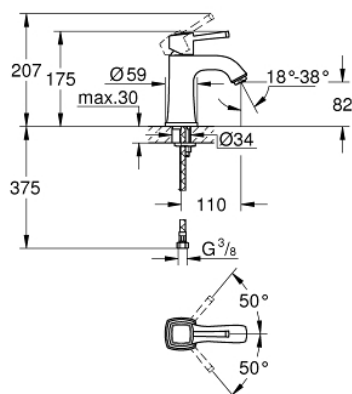

24 370 000 GRANDERA EGYKAROS MOSDÓCSAPTELEP 1/2" M-ES MÉRET

TERMÉKLEÍRÁS

- Szín: króm
- Egylyukas kivitel
- GROHE SilkMove 28 mm-es kerámiabetét
- hőmérséklet korlátozó
- GROHE LongLife felületkezelés
- GROHE EcoJoy technológia a kisebb vízfogyasztás érdekében
- maximális átfolyási sebesség (3 bar nyomáson): 5 l/perc
- GROHE FastFixation gyorsszerelő rendszer
- GROHE AquaGuide állítható gyöngyöztető
- sima testű kivitel
- flexibilis csatlakozótömlők
- minimális kifolyási nyomás 1,0 bar

24 370 000 GRANDERA EGYKAROS MOSDÓCSAPTELEP 1/2" M-ES MÉRET

ALKATRÉSZEK , október 2021 – now

- 1: lever (Cikkszám 42645000)
- 2: rögzítőgyűrű (Cikkszám 46715000)
- 3: Kartus (keverő) (Cikkszám 46580000)
- 4: Perlátor (gyöngyöztető/áramlás kiegyenlítő) (Cikkszám 46837000)
- 5: Szár rögzítő készlet (Cikkszám 46671000)
- 6: Szerelőkulcs (Cikkszám 19017000)*