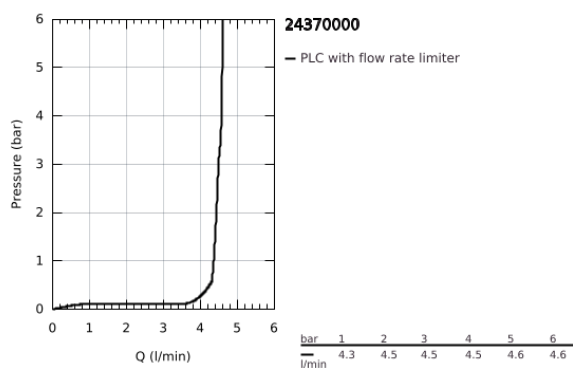

24 370 000 GRANDERA EGYKAROS MOSDÓCSAPTELEP 1/2" M-ES MÉRET

TERMÉKLEÍRÁS

- Szín: króm
- Egylyukas kivitel
- GROHE SilkMove 28 mm-es kerámiabetét
- hőmérséklet korlátozó
- GROHE LongLife felületkezelés
- GROHE EcoJoy technológia a kisebb vízfogyasztás érdekében
- maximális átfolyási sebesség (3 bar nyomáson): 5 l/perc
- GROHE FastFixation gyorsszerelő rendszer
- GROHE AquaGuide állítható gyöngyöztető
- sima testű kivitel
- flexibilis csatlakozótömlők
- minimális kifolyási nyomás 1,0 bar

24 370 000 GRANDERA EGYKAROS MOSDÓCSAPTELEP 1/2" M-ES MÉRET

ALKATRÉSZEK , október 2021 – now

- 1: lever (Cikkszám 42645000)
- 2: rögzítőgyűrű (Cikkszám 46715000)
- 3: Kartus (keverő) (Cikkszám 46580000)
- 4: Perlátor (gyöngyöztető/áramlás kiegyenlítő) (Cikkszám 46837000)
- 5: Szár rögzítő készlet (Cikkszám 46671000)
- 6: Szerelőkulcs (Cikkszám 19017000)*