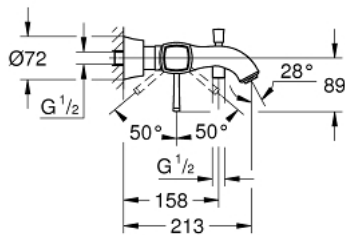

## 24 374 IG0 GRANDERA EGYKAROS KÁDCSAPTELEP 1/2"

### TERMÉKLEÍRÁS

- Szín: króm / arany
- fali kivitel
- GROHE SilkMove 46 mm-es kerámiabetét
- GROHE LongLife felületkezelés
- állítható mennyiségkorlátozó
- beépített kézizuhany-tartóval
- automatikus váltószelep: kád/zuhany
- gyöngyöztető
- beépített visszafolyásgátló a 1/2"-os zuhanykimenetben
- rejtett S-csatlakozókkal
- belépő-oldali visszafolyásgátlóval
- minimális kifolyási nyomás 1,0 bar

### ALKATRÉSZEK , október 2021 – now

- 1: Fogantyú (Cikkszám 46833IG0)
- 2: Kartus (keverő) (Cikkszám 46048000)
- 3: S-union, exposed (Cikkszám 46861000)
- 4: Csatlakozó-csavarzat 1/2" (Cikkszám 45044000)
- 5: váltógomb (Cikkszám 48217000)
- 6: Átváltó (Cikkszám 65655000)
- 7: Visszafolyásgátló (Cikkszám 08565000)
- 8: Gyöngyöztető (Cikkszám 13952G00)
- 9: Hőmérséklet-határoló (Cikkszám 46375000)\*
- 10: hosszabbító készlet, 30 mm (Cikkszám 46238000)\*
- 11: Speciális kulcs (Cikkszám 19377000)\*