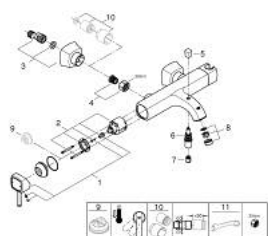

## 24 374 IG0 GRANDERA EGYKAROS KÁDCSAPTELEP 1/2"

### TERMÉKLEÍRÁS

- Szín: króm / arany
- fali kivitel
- GROHE SilkMove 46 mm-es kerámiabetét
- GROHE LongLife felületkezelés
- állítható mennyiségkorlátozó
- beépített kézizuhany-tartóval
- automatikus váltószelep: kád/zuhany
- gyöngyöztető
- beépített visszafolyásgátló a 1/2"-os zuhanykimenetben
- rejtett S-csatlakozókkal
- belépő-oldali visszafolyásgátlóval
- minimális kifolyási nyomás 1,0 bar

### ALKATRÉSZEK , október 2021 – now

- 1: Fogantyú (Cikkszám 46833IG0)
- 2: Kartus (keverő) (Cikkszám 46048000)
- 3: S-union, exposed (Cikkszám 46861000)
- 4: Csatlakozó-csavarzat 1/2" (Cikkszám 45044000)
- 5: váltógomb (Cikkszám 48217000)
- 6: Átváltó (Cikkszám 65655000)
- 7: Visszafolyásgátló (Cikkszám 08565000)
- 8: Gyöngyöztető (Cikkszám 13952G00)
- 9: Hőmérséklet-határoló (Cikkszám 46375000)\*
- 10: hosszabbító készlet, 30 mm (Cikkszám 46238000)\*
- 11: Speciális kulcs (Cikkszám 19377000)\*