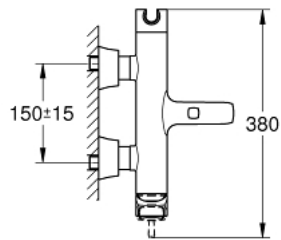

## 24 374 IG0 GRANDERA EGYKAROS KÁDCSAPTELEP 1/2"

### TERMÉKLEÍRÁS

- Szín: króm / arany
- fali kivitel
- GROHE SilkMove 46 mm-es kerámiabetét
- GROHE LongLife felületkezelés
- állítható mennyiségkorlátozó
- beépített kézizuhany-tartóval
- automatikus váltószelep: kád/zuhany
- gyöngyöztető
- beépített visszafolyásgátló a 1/2"-os zuhanykimenetben
- rejtett S-csatlakozókkal
- belépő-oldali visszafolyásgátlóval
- minimális kifolyási nyomás 1,0 bar

### ALKATRÉSZEK , október 2021 – now

- 1: Fogantyú (Cikkszám 46833IG0)
- 2: Kartus (keverő) (Cikkszám 46048000)
- 3: S-union, exposed (Cikkszám 46861000)
- 4: Csatlakozó-csavarzat 1/2" (Cikkszám 45044000)
- 5: váltógomb (Cikkszám 48217000)
- 6: Átváltó (Cikkszám 65655000)
- 7: Visszafolyásgátló (Cikkszám 08565000)
- 8: Gyöngyöztető (Cikkszám 13952G00)
- 9: Hőmérséklet-határoló (Cikkszám 46375000)\*
- 10: hosszabbító készlet, 30 mm (Cikkszám 46238000)\*
- 11: Speciális kulcs (Cikkszám 19377000)\*