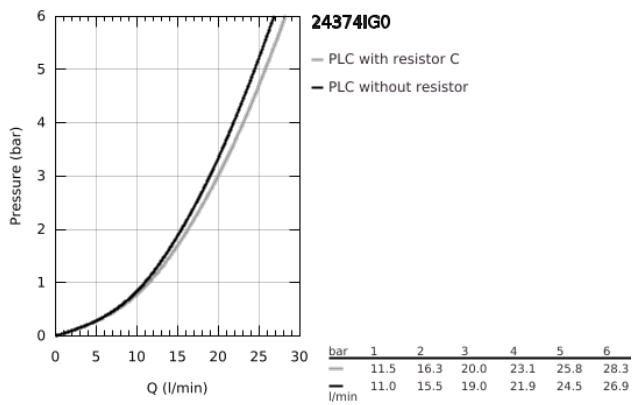

## 24 374 IG0 GRANDERA EGYKAROS KÁDCSAPTELEP 1/2"

### TERMÉKLEÍRÁS

- Szín: króm / arany
- fali kivitel
- GROHE SilkMove 46 mm-es kerámiabetét
- GROHE LongLife felületkezelés
- állítható mennyiségkorlátozó
- beépített kézizuhany-tartóval
- automatikus váltószelep: kád/zuhany
- gyöngyöztető
- beépített visszafolyásgátló a 1/2"-os zuhanykimenetben
- rejtett S-csatlakozókkal
- belépő-oldali visszafolyásgátlóval
- minimális kifolyási nyomás 1,0 bar