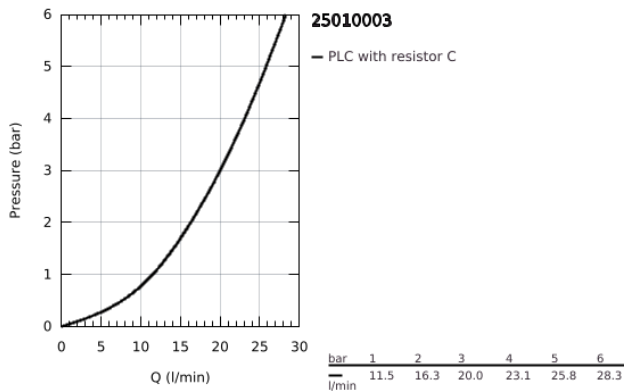

25 010 003 ATRIO KÁDCSAPTELEP, 1/2"

TERMÉKLEÍRÁS

- Szín: króm
- fali kivitel
- Carbodur belső rész 90°-os elforgatási szöggel
- GROHE LongLife felületkezelés
- automatikus váltószelep: kád/zuhany
- csóki folyó
- határolóval
- gyöngyöztető
- beépített visszafolyásgátló a 1/2"-os zuhanykimenetben
- rejtett S-csatlakozókkal
- belépő-oldali visszafolyásgátlóval
- zuhanygarnitúra nélkül
- keresztfogantyúkkal
- Két különféle kupakkészletet tartalmaz. Egy szettet "H" és "C" jelöléssel, egy készletet jelölés nélkül.

25 010 003 ATRIO KÁDCSAPTELEP, 1/2"

ALKATRÉSZEK , október 2018 – now

- 1: Pair of handles (Cikkszám 48406000)
- 2: Carbodur kerámiabetét, 1/2" (Cikkszám 45883000)
- 2.1: O-gyűrű Ø18,2 x Ø1,7 (Cikkszám 0392400M)
- 3: Visszafolyásgátló (Cikkszám 08565000)
- 4: Átváltó (Cikkszám 48407000)
- 5: Váltógomb (Cikkszám 64989000)
- 6: Gyöngyöztető (Cikkszám 13926000)
- 7: Carbodur kerámiabetét, 1/2" (Cikkszám 45882000)
- 7.1: O-gyűrű Ø18,2 x Ø1,7 (Cikkszám 0392400M)