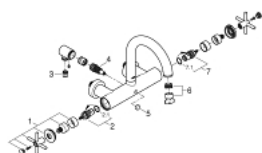

25 010 003 ATRIO KÁDCSAPTELEP, 1/2"

TERMÉKLEÍRÁS

- Szín: króm
- fali kivitel
- Carbodur belső rész 90°-os elforgatási szöggel
- GROHE LongLife felületkezelés
- automatikus váltószelep: kád/zuhany
- csóki folyó
- határolóval
- gyöngyöztető
- beépített visszafolyásgátló a 1/2"-os zuhanykimenetben
- rejtett S-csatlakozókkal
- belépő-oldali visszafolyásgátlóval
- zuhanygarnitúra nélkül
- keresztfogantyúkkal
- Két különféle kupakkészletet tartalmaz. Egy szettet "H" és "C" jelöléssel, egy készletet jelölés nélkül.

25 010 003 ATRIO KÁDCSAPTELEP, 1/2"

ALKATRÉSZEK , október 2018 – now

- 1: Pair of handles (Cikkszám 48406000)
- 2: Carbodur kerámiabetét, 1/2" (Cikkszám 45883000)
- 2.1: O-gyűrű Ø18,2 x Ø1,7 (Cikkszám 0392400M)
- 3: Visszafolyásgátló (Cikkszám 08565000)
- 4: Átváltó (Cikkszám 48407000)
- 5: Váltógomb (Cikkszám 64989000)
- 6: Gyöngyöztető (Cikkszám 13926000)
- 7: Carbodur kerámiabetét, 1/2" (Cikkszám 45882000)
- 7.1: O-gyűrű Ø18,2 x Ø1,7 (Cikkszám 0392400M)