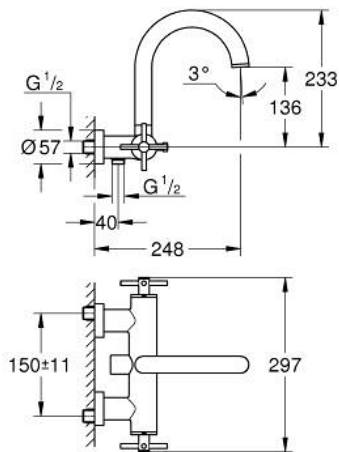

25 010 003 ATRIO KÁDCSAPTELEP, 1/2"

TERMÉKLEÍRÁS

- Szín: króm
- fali kivitel
- Carbodur belső rész 90°-os elforgatási szöggel
- GROHE LongLife felületkezelés
- automatikus váltószelep: kád/zuhany
- csóki folyó
- határolóval
- gyöngyöztető
- beépített visszafolyásgátló a 1/2"-os zuhanykimenetben
- rejtett S-csatlakozókkal
- belépő-oldali visszafolyásgátlóval
- zuhanygarnitúra nélkül
- keresztfogantyúkkal
- Két különféle kupakkészletet tartalmaz. Egy szettet "H" és "C" jelöléssel, egy készletet jelölés nélkül.

25 010 003 ATRIO KÁDCSAPTELEP, 1/2"

ALKATRÉSZEK , október 2018 – now

- 1: Pair of handles (Cikkszám 48406000)
- 2: Carbodur kerámiabetét, 1/2" (Cikkszám 45883000)
- 2.1: O-gyűrű Ø18,2 x Ø1,7 (Cikkszám 0392400M)
- 3: Visszafolyásgátló (Cikkszám 08565000)
- 4: Átváltó (Cikkszám 48407000)
- 5: Váltógomb (Cikkszám 64989000)
- 6: Gyöngyöztető (Cikkszám 13926000)
- 7: Carbodur kerámiabetét, 1/2" (Cikkszám 45882000)
- 7.1: O-gyűrű Ø18,2 x Ø1,7 (Cikkszám 0392400M)