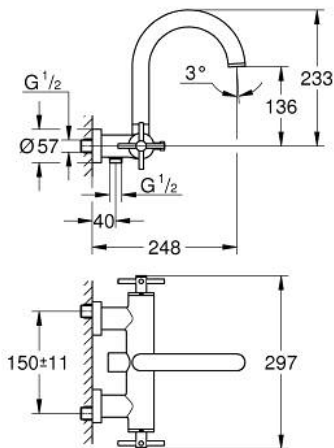

25 010 AL3 ATRIO KÁDCSAPTELEP, 1/2"

TERMÉKLEÍRÁS

- Szín: Brushed Hard Graphite
- fali kivitel
- Carbodur belső rész 90°-os elforgatási szöggel
- GROHE LongLife felületkezelés
- automatikus váltószelep: kád/zuhany
- csóki folyó
- határolóval
- gyöngyöztető
- beépített visszafolyásgátló a 1/2"-os zuhanykimenetben
- rejtett S-csatlakozókkal
- belépő-oldali visszafolyásgátlóval
- zuhanygarnitúra nélkül
- keresztfogantyúkkal
- Két különféle kupakkészletet tartalmaz. Egy szettet "H" és "C" jelöléssel, egy készletet jelölés nélkül.