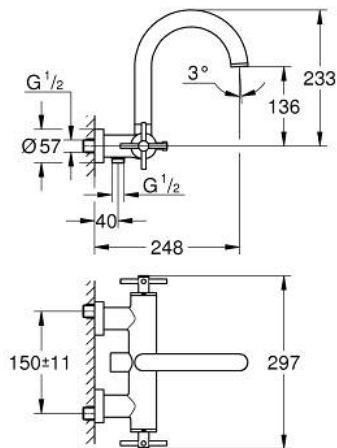

25 010 DA3 ATRIO KÁDCSAPTELEP, 1/2"

TERMÉKLEÍRÁS

- Szín: Warm Sunset
- fali kivitel
- Carbodur belső rész 90°-os elforgatási szöggel
- GROHE LongLife felületkezelés
- automatikus váltószelep: kád/zuhany
- csóki folyó
- határolóval
- gyöngyöztető
- beépített visszafolyásgátló a 1/2"-os zuhanykimenetben
- rejtett S-csatlakozókkal
- belépő-oldali visszafolyásgátlóval
- zuhanygarnitúra nélkül
- keresztfogantyúkkal
- Két különféle kupakkészletet tartalmaz. Egy szettet "H" és "C" jelöléssel, egy készletet jelölés nélkül.