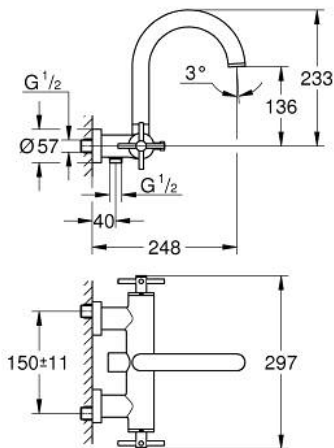

25 010 DC3 ATRIO KÁDCSAPTELEP, 1/2"

TERMÉKLEÍRÁS

- Szín: SuperSteel
- fali kivitel
- Carbodur belső rész 90°-os elforgatási szöggel
- GROHE LongLife felületkezelés
- automatikus váltószelep: kád/zuhany
- csőkifolyó
- határolóval
- gyöngyöztető
- beépített visszafolyásgátló a 1/2"-os zuhanykimenetben
- rejtett S-csatlakozókkal
- belépő-oldali visszafolyásgátlóval
- zuhanygarnitúra nélkül
- keresztfogantyúkkal
- Két különféle kupakkészletet tartalmaz. Egy szettet "H" és "C" jelöléssel, egy készletet jelölés nélkül.

25 010 DC3 **ATRIO KÁDCSAPTELEP, 1/2"**

ALKATRÉSZEK, október 2018 – now

- 1: Pair of handles (Cikkszám 48406DC0)
- 2: Carbodur kerámiabetét, 1/2" (Cikkszám 45883000)
- 2.1: O-gyűrű Ø18,2 x Ø1,7 (Cikkszám 0392400M)
- 3: Visszafolyásgátló (Cikkszám 08565000)
- 4: Átváltó (Cikkszám 48407DC0)
- 5: Váltógomb (Cikkszám 64989DC0)
- 6: Gyöngyöztető (Cikkszám 13926000)
- 7: Carbodur kerámiabetét, 1/2" (Cikkszám 45882000)
- 7.1: O-gyűrű Ø18,2 x Ø1,7 (Cikkszám 0392400M)