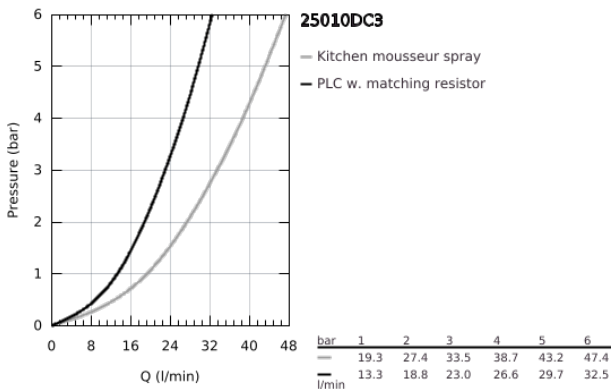

25 010 DC3 ATRIO KÁDCSAPTELEP, 1/2"

TERMÉKLEÍRÁS

- Szín: SuperSteel
- fali kivitel
- Carbodur belső rész 90°-os elforgatási szöggel
- GROHE LongLife felületkezelés
- automatikus váltószelep: kád/zuhany
- csőkifolyó
- határolóval
- gyöngyöztető
- beépített visszafolyásgátló a 1/2"-os zuhanykimenetben
- rejtett S-csatlakozókkal
- belépő-oldali visszafolyásgátlóval
- zuhanygarnitúra nélkül
- keresztfogantyúkkal
- Két különféle kupakkészletet tartalmaz. Egy szettet "H" és "C" jelöléssel, egy készletet jelölés nélkül.

25 010 DC3 **ATRIO KÁDCSAPTELEP, 1/2"**

ALKATRÉSZEK, október 2018 – now

- 1: Pair of handles (Cikkszám 48406DC0)
- 2: Carbodur kerámiabetét, 1/2" (Cikkszám 45883000)
- 2.1: O-gyűrű Ø18,2 x Ø1,7 (Cikkszám 0392400M)
- 3: Visszafolyásgátló (Cikkszám 08565000)
- 4: Átváltó (Cikkszám 48407DC0)
- 5: Váltógomb (Cikkszám 64989DC0)
- 6: Gyöngyöztető (Cikkszám 13926000)
- 7: Carbodur kerámiabetét, 1/2" (Cikkszám 45882000)
- 7.1: O-gyűrű Ø18,2 x Ø1,7 (Cikkszám 0392400M)