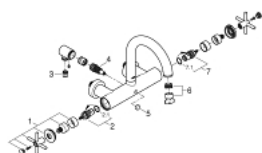

25 010 DC3 ATRIO KÁDCSAPTELEP, 1/2"

TERMÉKLEÍRÁS

- Szín: SuperSteel
- fali kivitel
- Carbodur belső rész 90°-os elforgatási szöggel
- GROHE LongLife felületkezelés
- automatikus váltószelep: kád/zuhany
- csőkifolyó
- határolóval
- gyöngyöztető
- beépített visszafolyásgátló a 1/2"-os zuhanykimenetben
- rejtett S-csatlakozókkal
- belépő-oldali visszafolyásgátlóval
- zuhanygarnitúra nélkül
- keresztfogantyúkkal
- Két különféle kupakkészletet tartalmaz. Egy szettet "H" és "C" jelöléssel, egy készletet jelölés nélkül.

25 010 DC3 **ATRIO KÁDCSAPTELEP, 1/2"**

ALKATRÉSZEK, október 2018 – now

- 1: Pair of handles (Cikkszám 48406DC0)
- 2: Carbodur kerámiabetét, 1/2" (Cikkszám 45883000)
- 2.1: O-gyűrű Ø18,2 x Ø1,7 (Cikkszám 0392400M)
- 3: Visszafolyásgátló (Cikkszám 08565000)
- 4: Átváltó (Cikkszám 48407DC0)
- 5: Váltógomb (Cikkszám 64989DC0)
- 6: Gyöngyöztető (Cikkszám 13926000)
- 7: Carbodur kerámiabetét, 1/2" (Cikkszám 45882000)
- 7.1: O-gyűrű Ø18,2 x Ø1,7 (Cikkszám 0392400M)