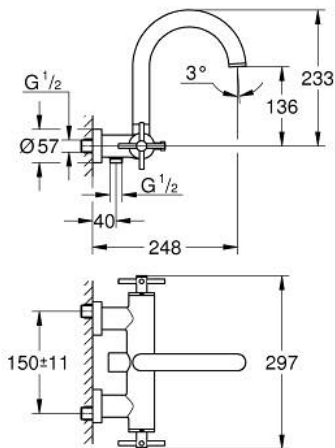

25 010 GL3 ATRIO KÁDCSAPTELEP, 1/2"

TERMÉKLEÍRÁS

- Szín: Cool Sunrise
- fali kivitel
- Carbodur belső rész 90°-os elforgatási szöggel
- GROHE LongLife felületkezelés
- automatikus váltó szelep: kád/zuhany
- csóki folyó
- határolóval
- gyöngyöz tető
- beépített visszafolyásgátló a 1/2"-os zuhanykimenetben
- rejtett S-csatlakozókkal
- belépő-oldali visszafolyásgátlóval
- zuhanygarnitúra nélkül
- keresztfogantyúkkal
- Két különféle kupakkészletet tartalmaz. Egy szettet "H" és "C" jelöléssel, egy készletet jelölés nélkül.