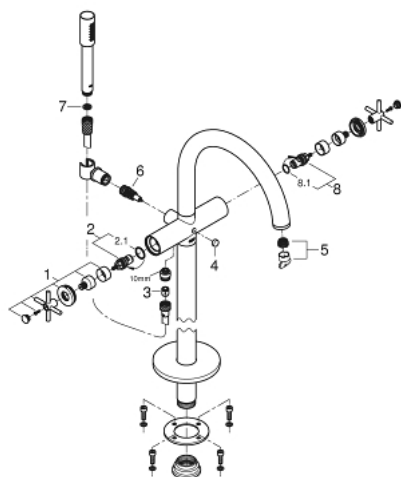

## 25 044 003 ATRIO KÁDCSAPTELEP, 1/2"

### TERMÉKLEÍRÁS

- Szín: króm
- padlóra szerelhető kivitel magas állócsatlakozókkal (765 mm)
- készreszerelő készletként 45 984 001
- beépítőkészlet nélkül
- Carbodur belső rész 90°-os elforgatási szöggel
- GROHE LongLife felületkezelés
- automatikus váltószelep: kád/zuhany
- öntött kifolyó gyöngyötzetével
- kinyúlás 301 mm
- beépített visszafolyásgátló a 1/2"-os zuhanykimenetben
- Rainshower Aqua Stick kézizuhany (26 465)
- zuhanytartóval
- Silverflex zuhanygégecső 1.250 mm (28 362)
- belépő-oldali visszafolyásgátlóval
- keresztfogantyúkkal
- Két különféle kupakkészletet tartalmaz. Egy szettet "H" és "C" jelöléssel, egy készletet jelölés nélkül.

### ALKATRÉSZEK , október 2018 – now

- 1: Pair of handles (Cikkszám 48406000)
- 2: Carbodur kerámiabetét, 1/2" (Cikkszám 45883000)
- 2.1: O-gyűrű Ø18,2 x Ø1,7 (Cikkszám 0392400M)
- 3: Visszafolyásgátló (Cikkszám 08565000)
- 4: Váltógomb (Cikkszám 64989000)
- 5: Gyöngyöztető (Cikkszám 13926000)
- 6: Átváltó (Cikkszám 48407000)
- 7: Szűrő (Cikkszám 0700200M)
- 8: Carbodur kerámiabetét, 1/2" (Cikkszám 45882000)
- 8.1: O-gyűrű Ø18,2 x Ø1,7 (Cikkszám 0392400M)