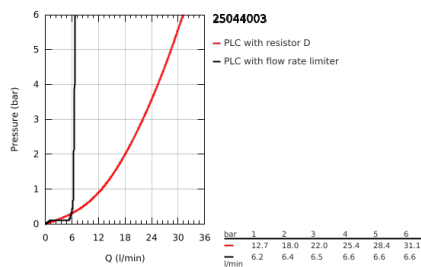

### TERMÉKLEÍRÁS

- Szín: króm
- padlóra szerelhető kivitel magas állócsatlakozókkal (765 mm)
- készreszerelő készletként 45 984 001
- beépítőkészlet nélkül
- Carbodur belső rész 90°-os elforgatási szöggel
- GROHE LongLife felületkezelés
- automatikus váltószelep: kád/zuhany
- öntött kifolyó gyöngyötzetével
- kinyúlás 301 mm
- beépített visszafolyásgátló a 1/2"-os zuhanykimenetben
- Rainshower Aqua Stick kézizuhany (26 465)
- zuhanytartóval
- Silverflex zuhanygégecső 1.250 mm (28 362)
- belépő-oldali visszafolyásgátlóval
- keresztfogantyúkkal
- Két különféle kupakkészletet tartalmaz. Egy szettet "H" és "C" jelöléssel, egy készletet jelölés nélkül.