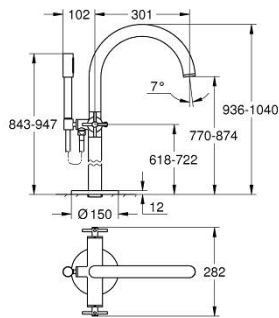

## 25 044 003 ATRIO KÁDCSAPTELEP, 1/2"

### TERMÉKLEÍRÁS

- Szín: króm
- padlóra szerelhető kivitel magas állócsatlakozókkal (765 mm)
- készreszerelő készletként 45 984 001
- beépítőkészlet nélkül
- Carbodur belső rész 90°-os elforgatási szöggel
- GROHE LongLife felületkezelés
- automatikus váltószelep: kád/zuhany
- öntött kifolyó gyöngyötzetével
- kinyúlás 301 mm
- beépített visszafolyásgátló a 1/2"-os zuhanykimenetben
- Rainshower Aqua Stick kézizuhany (26 465)
- zuhanytartóval
- Silverflex zuhanygégecső 1.250 mm (28 362)
- belépő-oldali visszafolyásgátlóval
- keresztfogantyúkkal
- Két különféle kupakkészletet tartalmaz. Egy szettet "H" és "C" jelöléssel, egy készletet jelölés nélkül.

### ALKATRÉSZEK , október 2018 – now

- 1: Pair of handles (Cikkszám 48406000)
- 2: Carbodur kerámiabetét, 1/2" (Cikkszám 45883000)
- 2.1: O-gyűrű Ø18,2 x Ø1,7 (Cikkszám 0392400M)
- 3: Visszafolyásgátló (Cikkszám 08565000)
- 4: Váltógomb (Cikkszám 64989000)
- 5: Gyöngyöztető (Cikkszám 13926000)
- 6: Átváltó (Cikkszám 48407000)
- 7: Szűrő (Cikkszám 0700200M)
- 8: Carbodur kerámiabetét, 1/2" (Cikkszám 45882000)
- 8.1: O-gyűrű Ø18,2 x Ø1,7 (Cikkszám 0392400M)