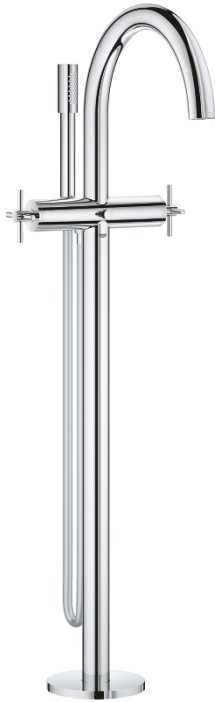

## 25 044 003 ATRIO KÁDCSAPTELEP, 1/2"

### TERMÉKLEÍRÁS

- Szín: króm
- padlóra szerelhető kivitel magas állócsatlakozókkal (765 mm)
- készreszerelő készletként 45 984 001
- beépítőkészlet nélkül
- Carbodur belső rész 90°-os elforgatási szöggel
- GROHE LongLife felületkezelés
- automatikus váltószelep: kád/zuhany
- öntött kifolyó gyöngyötzetével
- kinyúlás 301 mm
- beépített visszafolyásgátló a 1/2"-os zuhanykimenetben
- Rainshower Aqua Stick kézizuhany (26 465)
- zuhanytartóval
- Silverflex zuhanygégecső 1.250 mm (28 362)
- belépő-oldali visszafolyásgátlóval
- keresztfogantyúkkal
- Két különféle kupakkészletet tartalmaz. Egy szettet "H" és "C" jelöléssel, egy készletet jelölés nélkül.

### ALKATRÉSZEK , október 2018 – now

- 1: Pair of handles (Cikkszám 48406000)
- 2: Carbodur kerámiabetét, 1/2" (Cikkszám 45883000)
- 2.1: O-gyűrű Ø18,2 x Ø1,7 (Cikkszám 0392400M)
- 3: Visszafolyásgátló (Cikkszám 08565000)
- 4: Váltógomb (Cikkszám 64989000)
- 5: Gyöngyöztető (Cikkszám 13926000)
- 6: Átváltó (Cikkszám 48407000)
- 7: Szűrő (Cikkszám 0700200M)
- 8: Carbodur kerámiabetét, 1/2" (Cikkszám 45882000)
- 8.1: O-gyűrű Ø18,2 x Ø1,7 (Cikkszám 0392400M)