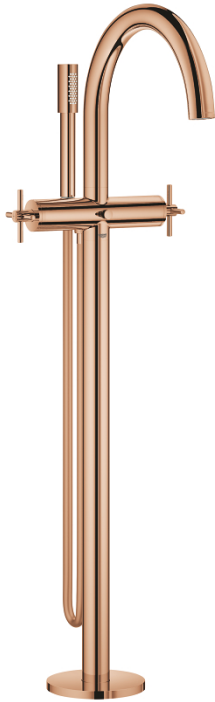

## 25 044 DA3 ATRIO KÁDCSAPTELEP, 1/2"

### TERMÉKLEÍRÁS

- Szín: Warm Sunset
- padlóra szerelhető kivitel magas állócsatlakozókkal (765 mm)
- készreszerelő készletként 45 984 001
- beépítőkészlet nélkül
- Carbodur belsőrésszel 90°-os elforgatási szöggel
- GROHE LongLife felületkezelés
- automatikus váltószelep: kád/zuhany
- öntött kifolyó gyöngyöztetővel
- kinyúlás 301 mm
- beépített visszafolyásgátló a 1/2"-os zuhanykimenetben
- Rainshower Aqua Stick kézizuhany (26 465)
- zuhanytartóval
- Silverflex zuhanygégecső 1.250 mm (28 362)
- belépő-oldali visszafolyásgátlóval
- keresztfogantyúkkal
- Két különféle kupakkészletet tartalmaz. Egy szettet "H" és "C" jelöléssel, egy készletet jelölés nélkül.