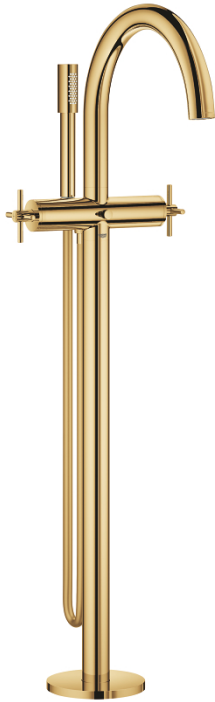

25 044 GL3 ATRIO KÁDCSAPTELEP, 1/2"

TERMÉKLEÍRÁS

- Szín: Cool Sunrise
- padlóra szerelhető kivitel magas állócsatlakozókkal (765 mm)
- készreszerelő készletként 45 984 001
- beépítőkészlet nélkül
- Carbodur belsőrésszel 90°-os elforgatási szöggel
- GROHE LongLife felületkezelés
- automatikus váltószelep: kád/zuhany
- öntött kifolyó gyöngyöztetővel
- kinyúlás 301 mm
- beépített visszafolyásgátló a 1/2"-os zuhanykimenetben
- Rainshower Aqua Stick kézizuhany (26 465)
- zuhanytartóval
- Silverflex zuhanygégecső 1.250 mm (28 362)
- belépő-oldali visszafolyásgátlóval
- keresztfogantyúkkal
- Két különféle kupakkészletet tartalmaz. Egy szettet "H" és "C" jelöléssel, egy készletet jelölés nélkül.