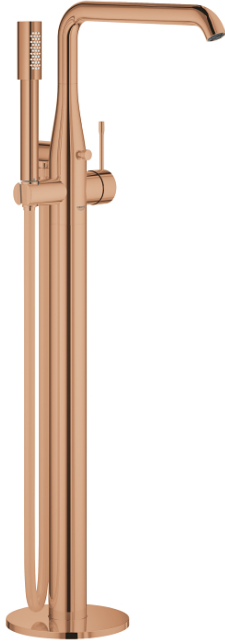

## 25 248 DA1 ESSENCE EGYKAROS KÁDTÖLTŐ CSAPTELEP 1/2", PADLÓRA SZERELHETŐ

### TERMÉKLEÍRÁS

- Szín: Warm Sunset
- készreszerelő készletként 45 984
- beépítőkészlet nélkül
- GROHE SilkMove 35 mm-es kerámiabetét
- beépített hőmérséklet-korlátozó
- GROHE LongLife felületkezelés
- automatikus váltószelep: kád/zuhany
- elfordítható kifolyó elfordítás-határolóval és gyöngyöztetével
- állítható elforgatási szög 0° / 150° / 360°
- kinyúlás 277 mm
- beépített visszafolyásgátló a 1/2"-os zuhanykimenetben
- zuhanytartóval
- fém stick kézizuhany
- Silverflex zuhanygégecső 1.250 mm (28 362)
- belépő-oldali visszafolyásgátlóval
- minimális kifolyási nyomás 1,0 bar