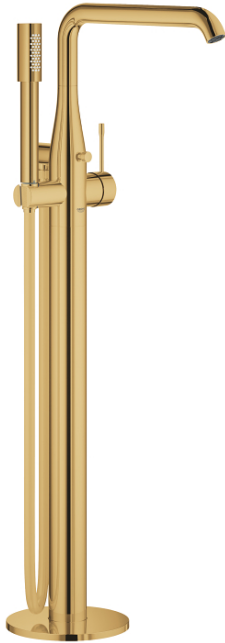

25 248 GL1 ESSENCE EGYKAROS KÁDTÖLTŐ CSAPTELEP 1/2", PADLÓRA SZERELHETŐ

TERMÉKLEÍRÁS

- Szín: Cool Sunrise
- készreszerelő készletként 45 984
- beépítőkészlet nélkül
- GROHE SilkMove 35 mm-es kerámiabetét
- beépített hőmérséklet-korlátozó
- GROHE LongLife felületkezelés
- automatikus váltószelep: kád/zuhany
- elfordítható kifolyó elfordítás-határolóval és gyöngyöztetével
- állítható elforgatási szög 0° / 150° / 360°
- kinyúlás 277 mm
- beépített visszafolyásgátló a 1/2"-os zuhanykimenetben
- zuhanytartóval
- fém stick kézizuhany
- Silverflex zuhanygégecső 1.250 mm (28 362)
- belépő-oldali visszafolyásgátlóval
- minimális kifolyási nyomás 1,0 bar