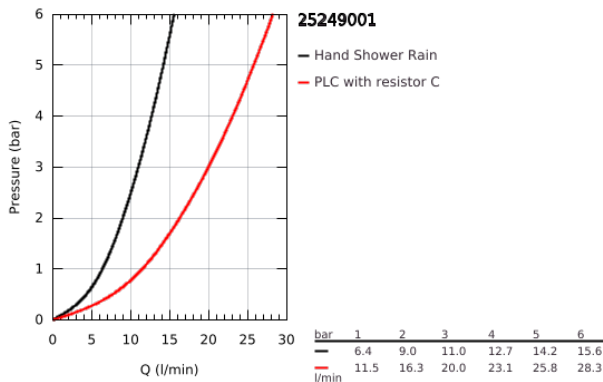

25 249 001 ESSENCE EGYKAROS KÁDCSAPTELEP 1/2"

TERMÉKLEÍRÁS

- Szín: króm
- fali kivitel
- Fém fogantyú
- GROHE SilkMove 35 mm-es kerámiabetét
- beépített hőmérséklet-korlátozó
- GROHE LongLife felületkezelés
- automatikus váltószelep: kád/zuhany
- gyöngyöztető
- 1/2"-os zuhanykimenet
- beépített visszafolyásgátló
- S-csatlakozók
- belépő-oldali visszafolyásgátlóval
- zuhanygarnitúrával
- az alábbiakból áll:
 - Euphoria Cosmopolitan Stick kézizuhany (27 367)
 - Tempesta Cosmopolitan 100 fali zuhanytartó (27594000)
 - Silverflex zuhanygégecső 1.500 mm 1/2" x 1/2" (28 364)
- minimális kifolyási nyomás 1,0 bar
- professional verzió

25 249 001 ESSENCE EGYKAROS KÁDCSAPTELEP 1/2"

ALKATRÉSZEK , augusztus 2020 – now

- 1: Fogantyú (Cikkszám 46916000)
- 2: Csavaros rögzítő (Cikkszám 46460000)
- 3: Kartus (keverő) (Cikkszám 46374000)
- 4: S-csatlakozó (Cikkszám 12662000)
- 5: Csatlakozó-csavarzat 1/2" (Cikkszám 45044000)
- 6: Átváltó (Cikkszám 46920000)
- 7: Visszafolyásgátló (Cikkszám 08565000)
- 8: Gyöngyöztető (Cikkszám 13926000)
- 9: Szűrő (Cikkszám 0700200M)
- 10: hosszabbítókészlet, 20 mm (Cikkszám 0713000M)*
- 11: Speciális kulcs (Cikkszám 19377000)*