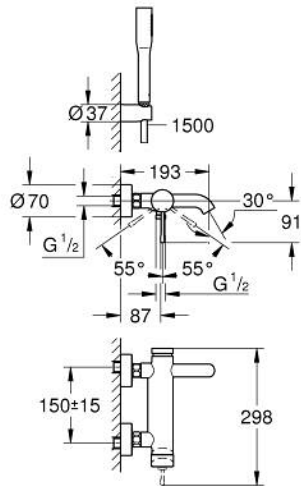

25 249 001 ESSENCE EGYKAROS KÁDCSAPTELEP 1/2"

TERMÉKLEÍRÁS

- Szín: króm
- fali kivitel
- Fém fogantyú
- GROHE SilkMove 35 mm-es kerámiabetét
- beépített hőmérséklet-korlátozó
- GROHE LongLife felületkezelés
- automatikus váltószelep: kád/zuhany
- gyöngyöztető
- 1/2"-os zuhanykimenet
- beépített visszafolyásgátló
- S-csatlakozók
- belépő-oldali visszafolyásgátlóval
- zuhanygarnitúrával
- az alábbiakból áll:
 - Euphoria Cosmopolitan Stick kézizuhany (27 367)
 - Tempesta Cosmopolitan 100 fali zuhanytartó (27594000)
 - Silverflex zuhanygégecső 1.500 mm 1/2" x 1/2" (28 364)
- minimális kifolyási nyomás 1,0 bar
- professional verzió

25 249 001 ESSENCE EGYKAROS KÁDCSAPTELEP 1/2"

ALKATRÉSZEK , augusztus 2020 – now

- 1: Fogantyú (Cikkszám 46916000)
- 2: Csavaros rögzítő (Cikkszám 46460000)
- 3: Kartus (keverő) (Cikkszám 46374000)
- 4: S-csatlakozó (Cikkszám 12662000)
- 5: Csatlakozó-csavarzat 1/2" (Cikkszám 45044000)
- 6: Átváltó (Cikkszám 46920000)
- 7: Visszafolyásgátló (Cikkszám 08565000)
- 8: Gyöngyöztető (Cikkszám 13926000)
- 9: Szűrő (Cikkszám 0700200M)
- 10: hosszabbítókészlet, 20 mm (Cikkszám 0713000M)*
- 11: Speciális kulcs (Cikkszám 19377000)*