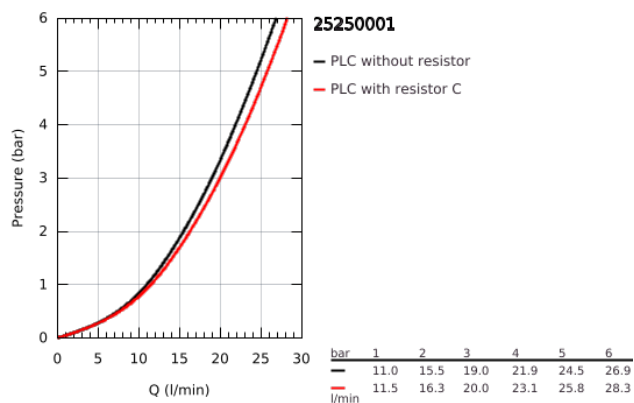

### TERMÉKLEÍRÁS

- Szín: króm
- fali kivitel
- Fém fogantyú
- GROHE SilkMove 35 mm-es kerámiabetét
- beépített hőmérséklet-korlátozó
- GROHE LongLife felületkezelés
- automatikus váltószelep: kád/zuhany
- gyöngyöztető
- 1/2"-os zuhanykimenet
- beépített visszafolyásgátló
- S-csatlakozók
- belépő-oldali visszafolyásgátlóval
- minimális kifolyási nyomás 1,0 bar
- professional verzió