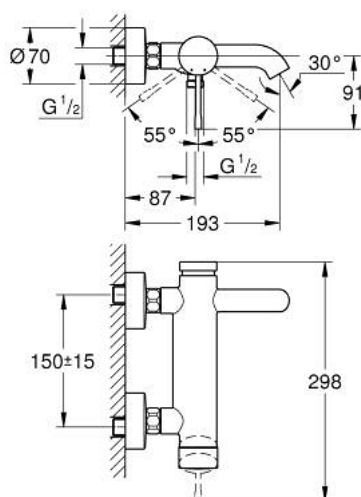

## 25 250 001 ESSENCE EGYKAROS KÁDCSAPTELEP 1/2"

### TERMÉKLEÍRÁS

- Szín: króm
- fali kivitel
- Fém fogantyú
- GROHE SilkMove 35 mm-es kerámiabetét
- beépített hőmérséklet-korlátozó
- GROHE LongLife felületkezelés
- automatikus váltószelep: kád/zuhany
- gyöngyöztető
- 1/2"-os zuhanykimenet
- beépített visszafolyásgátló
- S-csatlakozók
- belépő-oldali visszafolyásgátlóval
- minimális kifolyási nyomás 1,0 bar
- professional verzió

### ALKATRÉSZEK , augusztus 2020 – now

- 1: Fogantyú (Cikkszám 46916000)
- 2: Csavaros rögzítő (Cikkszám 46460000)
- 3: Kartus (keverő) (Cikkszám 46374000)
- 4: S-csatlakozó (Cikkszám 12662000)
- 5: Csatlakozó-csavarzat 1/2" (Cikkszám 45044000)
- 6: Átváltó (Cikkszám 46920000)
- 7: Visszafolyásgátló (Cikkszám 08565000)
- 8: Gyöngyöztető (Cikkszám 13926000)
- 9: hosszabbítókészlet, 20 mm (Cikkszám 0713000M)\*
- 10: Speciális kulcs (Cikkszám 19377000)\*