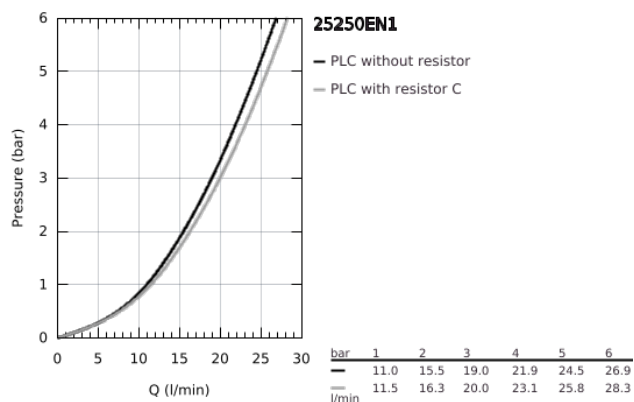

### TERMÉKLEÍRÁS

- Szín: Brushed Nickel
- fali kivitel
- Fém fogantyú
- GROHE SilkMove 35 mm-es kerámiabetét
- beépített hőmérséklet-korlátozó
- GROHE LongLife felületkezelés
- automatikus váltószelep: kád/zuhany
- gyöngyöztető
- 1/2"-os zuhanykimenet
- beépített visszafolyásgátló
- S-csatlakozók
- belépő-oldali visszafolyásgátlóval
- minimális kifolyási nyomás 1,0 bar