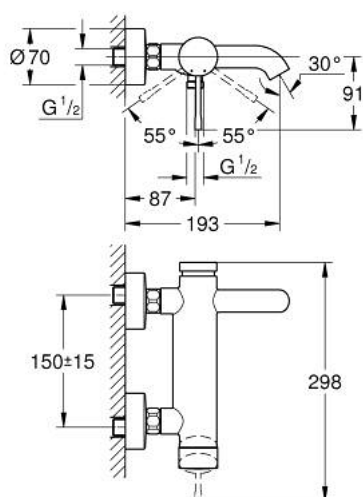

## 25 250 EN1 ESSENCE EGYKAROS KÁDCSAPTELEP 1/2"

### TERMÉKLEÍRÁS

- Szín: Brushed Nickel
- fali kivitel
- Fém fogantyú
- GROHE SilkMove 35 mm-es kerámiabetét
- beépített hőmérséklet-korlátozó
- GROHE LongLife felületkezelés
- automatikus váltószelep: kád/zuhany
- gyöngyöztető
- 1/2"-os zuhanykimenet
- beépített visszafolyásgátló
- S-csatlakozók
- belépő-oldali visszafolyásgátlóval
- minimális kifolyási nyomás 1,0 bar

### ALKATRÉSZEK , október 2020 – now

- 1: Fogantyú (Cikkszám 46916EN0)
- 2: Csavaros rögzítő (Cikkszám 46460000)
- 3: Kartus (keverő) (Cikkszám 46374000)
- 4: S-csatlakozó (Cikkszám 12662EN0)
- 5: Csatlakozó-csavarzat 1/2" (Cikkszám 45044EN0)
- 6: Átváltó (Cikkszám 46920EN0)
- 7: Visszafolyásgátló (Cikkszám 08565000)
- 8: Gyöngyöztető (Cikkszám 13926000)
- 9: hosszabbítókészlet, 20 mm (Cikkszám 0713000M)\*
- 10: Speciális kulcs (Cikkszám 19377000)\*