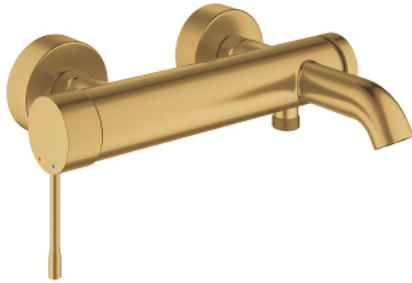

25 250 GN1 ESSENCE EGYKAROS KÁDCSAPTELEP 1/2"

TERMÉKLEÍRÁS

- Szín: Brushed Cool Sunrise
- fali kivitel
- Fém fogantyú
- GROHE SilkMove 35 mm-es kerámiabetét
- beépített hőmérséklet-korlátozó
- GROHE LongLife felületkezelés
- automatikus váltószelep: kád/zuhany
- gyöngyöztető
- 1/2"-os zuhanykimenet
- beépített visszafolyásgátló
- S-csatlakozók
- belépő-oldali visszafolyásgátlóval
- minimális kifolyási nyomás 1,0 bar