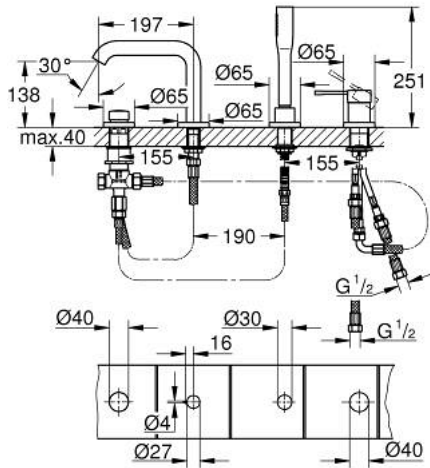

25 251 A01 ESSENCE 4-LYUKAS, EGYKAROS KÁDKOMBINÁCIÓ

TERMÉKLEÍRÁS

- Szín: Hard Graphite
- GROHE SilkMove 35 mm-es kerámiabetét
- beépített hőmérséklet-korlátozó
- GROHE LongLife felületkezelés
- előszerelt kifolyócső-rögzítés
- egykaros csaptelep működtető-elem
- Fém fogantyú
- kád kifolyó gyöngyöztetővel
- zuhanyváltó
- fém stick kézizuhany
- fém zuhanycső 2000 mm (mindig króm a készlet bármilyen színéhez)
- flexibilis csatlakozótömlők
- zuhanygégecső csatlakozás
- belépő-oldali visszafolyásgátlóval
- csak 29 037 000 használatával építhető be
- minimális kifolyási nyomás 1,0 bar
- professional verzió