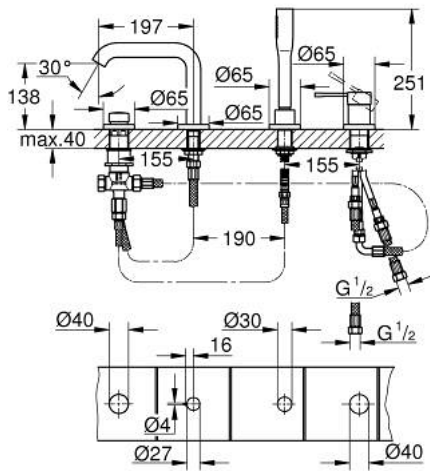

25 251 AL1 ESSENCE 4-LYUKAS, EGYKAROS KÁDKOMBINÁCIÓ

TERMÉKLEÍRÁS

- Szín: Brushed Hard Graphite
- GROHE SilkMove 35 mm-es kerámiabetét
- beépített hőmérséklet-korlátozó
- GROHE LongLife felületkezelés
- előszerelt kifolyócső-rögzítés
- egykaros csaptelep működtető-elem
- Fém fogantyú
- kád kifolyó gyöngyöztetővel
- zuhanyváltó
- fém stick kézizuhany
- fém zuhanycső 2000 mm (mindig króm a készlet bármilyen színéhez)
- flexibilis csatlakozótömlők
- zuhanygégecső csatlakozás
- belépő-oldali visszafolyásgátlóval
- csak 29 037 000 használatával építhető be
- minimális kifolyási nyomás 1,0 bar
- professional verzió

25 251 AL1 ESSENCE 4-LYUKAS, EGYKAROS KÁDKOMBINÁCIÓ

ALKATRÉSZEK , október 2020 – now

- 1: Fogantyú (Cikkszám 46916AL0)
- 2: Kartus (keverő) (Cikkszám 46374000)
- 3: Csatlakozó-tömlő (Cikkszám 07227000)
- 4: Szűrő (Cikkszám 0700200M)
- 5: Zuhanygégecső-anya (Cikkszám 08864AL0)
- 6: Visszahúzó-rugó (Cikkszám 00869000)
- 7: Váltógomb (Cikkszám 46721AL0)
- 8: Átváltó (Cikkszám 45443000)
- 8.1: O-gyűrű Ø6 x Ø2 (Cikkszám 0128300M)
- 8.2: Tömítő alátét (Cikkszám 0120500M)
- 9: csonk-csavarzat (Cikkszám 45444000)
- 10: Visszafolyásgátló (Cikkszám 08565000)
- 11: Csatlakozó-tömlő (Cikkszám 07300000)
- 12: Csatlakozó-tömlő (Cikkszám 48018000)
- 13: Gyöngyöztető (Cikkszám 13926000)
- 14: Fém zuhanygégecső (Cikkszám 28146000)
- 15: Dugókulcs (Cikkszám 19332000)*