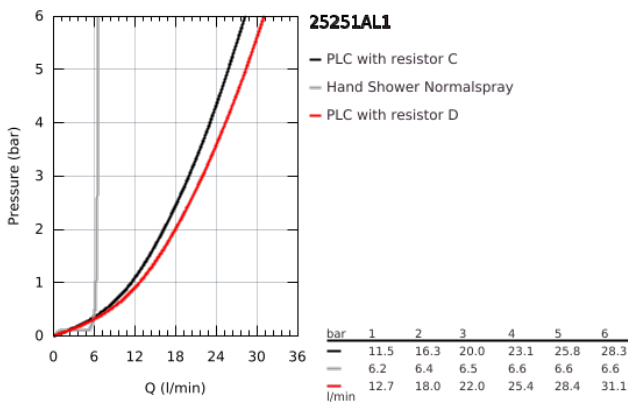

25 251 AL1 ESSENCE 4-LYUKAS, EGYKAROS KÁDKOMBINÁCIÓ

TERMÉKLEÍRÁS

- Szín: Brushed Hard Graphite
- GROHE SilkMove 35 mm-es kerámiabetét
- beépített hőmérséklet-korlátozó
- GROHE LongLife felületkezelés
- előszerelt kifolyócső-rögzítés
- egykaros csaptelep működtető-elem
- Fém fogantyú
- kád kifolyó gyöngyöztetővel
- zuhanyváltó
- fém stick kézizuhany
- fém zuhanycső 2000 mm (mindig króm a készlet bármilyen színéhez)
- flexibilis csatlakozótömlők
- zuhanygégecső csatlakozás
- belépő-oldali visszafolyásgátlóval
- csak 29 037 000 használatával építhető be
- minimális kifolyási nyomás 1,0 bar
- professional verzió

25 251 AL1 ESSENCE 4-LYUKAS, EGYKAROS KÁDKOMBINÁCIÓ

ALKATRÉSZEK , október 2020 – now

- 1: Fogantyú (Cikkszám 46916AL0)
- 2: Kartus (keverő) (Cikkszám 46374000)
- 3: Csatlakozó-tömlő (Cikkszám 07227000)
- 4: Szűrő (Cikkszám 0700200M)
- 5: Zuhanygégecső-anya (Cikkszám 08864AL0)
- 6: Visszahúzó-rugó (Cikkszám 00869000)
- 7: Váltógomb (Cikkszám 46721AL0)
- 8: Átváltó (Cikkszám 45443000)
- 8.1: O-gyűrű Ø6 x Ø2 (Cikkszám 0128300M)
- 8.2: Tömítő alátét (Cikkszám 0120500M)
- 9: csonk-csavarzat (Cikkszám 45444000)
- 10: Visszafolyásgátló (Cikkszám 08565000)
- 11: Csatlakozó-tömlő (Cikkszám 07300000)
- 12: Csatlakozó-tömlő (Cikkszám 48018000)
- 13: Gyöngyöztető (Cikkszám 13926000)
- 14: Fém zuhanygégecső (Cikkszám 28146000)
- 15: Dugókulcs (Cikkszám 19332000)*