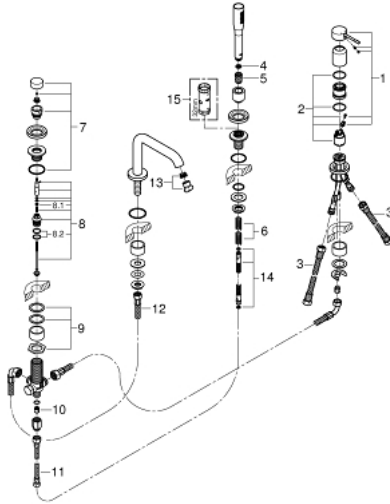

25 251 AL1 ESSENCE 4-LYUKAS, EGYKAROS KÁDKOMBINÁCIÓ

TERMÉKLEÍRÁS

- Szín: Brushed Hard Graphite
- GROHE SilkMove 35 mm-es kerámiabetét
- beépített hőmérséklet-korlátozó
- GROHE LongLife felületkezelés
- előszerelt kifolyócső-rögzítés
- egykaros csaptelep működtető-elem
- Fém fogantyú
- kád kifolyó gyöngyöztetővel
- zuhanyváltó
- fém stick kézizuhany
- fém zuhanycső 2000 mm (mindig króm a készlet bármilyen színéhez)
- flexibilis csatlakozótömlők
- zuhanygégecső csatlakozás
- belépő-oldali visszafolyásgátlóval
- csak 29 037 000 használatával építhető be
- minimális kifolyási nyomás 1,0 bar
- professional verzió

25 251 AL1 ESSENCE 4-LYUKAS, EGYKAROS KÁDKOMBINÁCIÓ

ALKATRÉSZEK , október 2020 – now

- 1: Fogantyú (Cikkszám 46916AL0)
- 2: Kartus (keverő) (Cikkszám 46374000)
- 3: Csatlakozó-tömlő (Cikkszám 07227000)
- 4: Szűrő (Cikkszám 0700200M)
- 5: Zuhanygégecső-anya (Cikkszám 08864AL0)
- 6: Visszahúzó-rugó (Cikkszám 00869000)
- 7: Váltógomb (Cikkszám 46721AL0)
- 8: Átváltó (Cikkszám 45443000)
- 8.1: O-gyűrű Ø6 x Ø2 (Cikkszám 0128300M)
- 8.2: Tömítő alátét (Cikkszám 0120500M)
- 9: csonk-csavarzat (Cikkszám 45444000)
- 10: Visszafolyásgátló (Cikkszám 08565000)
- 11: Csatlakozó-tömlő (Cikkszám 07300000)
- 12: Csatlakozó-tömlő (Cikkszám 48018000)
- 13: Gyöngyöztető (Cikkszám 13926000)
- 14: Fém zuhanygégecső (Cikkszám 28146000)
- 15: Dugókulcs (Cikkszám 19332000)*