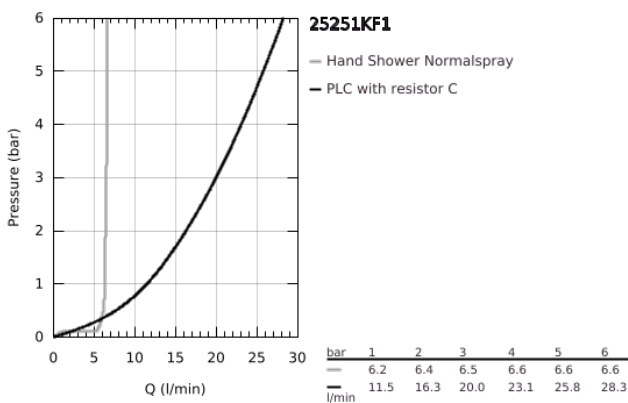

### TERMÉKLEÍRÁS

- Szín: phantom black
- GROHE SilkMove 35 mm-es kerámiabetét
- beépített hőmérséklet-korlátozó
- előszerelt kifolyócső-rögzítés
- egykaros csaptelep működtető-elem
- Fém fogantyú
- kád kifolyó gyöngyöztetővel
- zuhanyváltó
- kézi zuhannyal
- fém zuhanycső 2000 mm (mindig króm a készlet bármilyen színéhez)
- flexibilis csatlakozótömlők
- zuhanygégecső csatlakozás
- belépő-oldali visszafolyásgátlóval
- csak 29 037 000 használatával építhető be
- minimális kifolyási nyomás 1,0 bar
- professional verzió