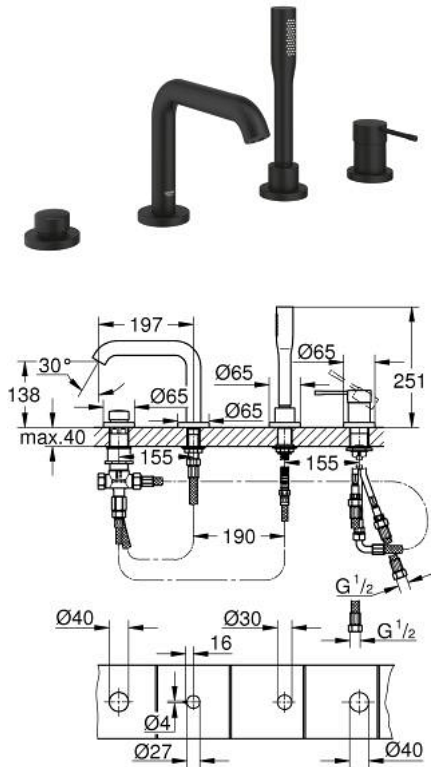

## 25 251 KF1 ESSENCE 4-LYUKAS, EGYKAROS KÁDKOMBINÁCIÓ

### TERMÉKLEÍRÁS

- Szín: phantom black
- GROHE SilkMove 35 mm-es kerámiabetét
- beépített hőmérséklet-korlátozó
- előszerelt kifolyócső-rögzítés
- egykaros csaptelep működtető-elem
- Fém fogantyú
- kád kifolyó gyöngyöztetővel
- zuhanyváltó
- kézi zuhannyal
- fém zuhanycső 2000 mm (mindig króm a készlet bármilyen színéhez)
- flexibilis csatlakozótömlők
- zuhanygégecső csatlakozás
- belépő-oldali visszafolyásgátlóval
- csak 29 037 000 használatával építhető be
- minimális kifolyási nyomás 1,0 bar
- professional verzió

### ALKATRÉSZEK , február 2023 – now

- 1: Fogantyú (Cikkszám 46916KF0)
  - 2: Kartus (keverő) (Cikkszám 46374000)
  - 3: Csatlakozó-tömlő (Cikkszám 07227000)
  - 4: Szűrő (Cikkszám 0700200M)
  - 5: Zuhanygégecső-anya (Cikkszám 08864KF0)
  - 6: Visszahúzó-rugó (Cikkszám 00869000)
  - 7: diverter knob (Cikkszám 46721KF0)
  - 8: Átváltó (Cikkszám 45443000)
  - 8.1: O-gyűrű Ø6 x Ø2 (Cikkszám 0128300M)
  - 8.2: Tömítő alátét (Cikkszám 0120500M)
  - 9: csonk-csavarzat (Cikkszám 45444000)
  - 10: Visszafolyásgátló (Cikkszám 08565000)
  - 11: Csatlakozó-tömlő (Cikkszám 07300000)
  - 12: Csatlakozó-tömlő (Cikkszám 48018000)
  - 13: Gyöngyöztető (Cikkszám 13926000)
  - 14: Fém zuhanygégecső (Cikkszám 28146000)
  - 15: Dugókulcs (Cikkszám 19332000)\*
- \* Opcionális kiegészítők