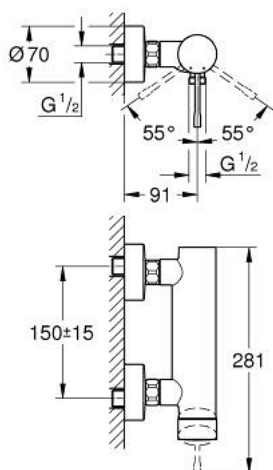

25 252 DC1 ESSENCE EGYKAROS ZUHANYCSAPTELEP 1/2"

TERMÉKLEÍRÁS

- Szín: SuperSteel
- fali kivitel
- Fém fogantyú
- GROHE SilkMove 35 mm-es kerámiabetét
- beépített hőmérséklet-korlátozó
- GROHE LongLife felületkezelés
- 1/2"-os zuhanykimenet
- beépített visszafolyásgátló
- S-csatlakozók
- belépő-oldali visszafolyásgátlóval
- minimális kifolyási nyomás 1,0 bar
- professional verzió

25 252 DC1 ESSENCE EGYKAROS ZUHANYCSAPTELEP 1/2"

ALKATRÉSZEK , október 2020 – now

- 1: Fogantyú (Cikkszám 46916DC0)
- 2: Csavaros rögzítő (Cikkszám 46460000)
- 3: Kartus (keverő) (Cikkszám 46374000)
- 4: Csatlakozó-csavarzat 1/2" (Cikkszám 45044000)
- 5: S-csatlakozó (Cikkszám 12662DC0)
- 6: Visszafolyásgátló (Cikkszám 47886000)
- 7: hosszabbítókészlet, 20 mm (Cikkszám 0713000M)*
- 8: Speciális kulcs (Cikkszám 19377000)*