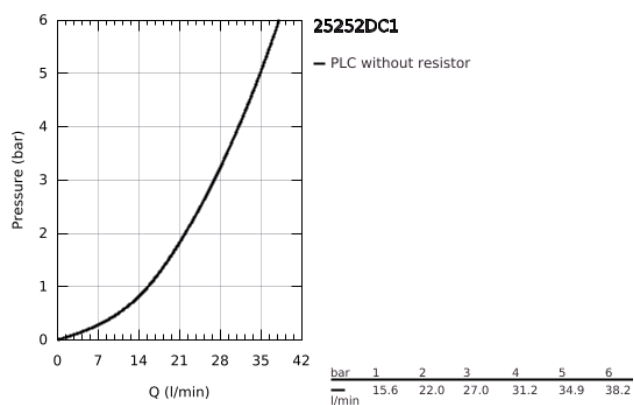

25 252 DC1 ESSENCE EGYKAROS ZUHANYCSAPTELEP 1/2"

TERMÉKLEÍRÁS

- Szín: SuperSteel
- fali kivitel
- Fém fogantyú
- GROHE SilkMove 35 mm-es kerámiabetét
- beépített hőmérséklet-korlátozó
- GROHE LongLife felületkezelés
- 1/2"-os zuhanykimenet
- beépített visszafolyásgátló
- S-csatlakozók
- belépő-oldali visszafolyásgátlóval
- minimális kifolyási nyomás 1,0 bar
- professional verzió

25 252 DC1 ESSENCE EGYKAROS ZUHANYCSAPTELEP 1/2"

ALKATRÉSZEK , október 2020 – now

- 1: Fogantyú (Cikkszám 46916DC0)
- 2: Csavaros rögzítő (Cikkszám 46460000)
- 3: Kartus (keverő) (Cikkszám 46374000)
- 4: Csatlakozó-csavarzat 1/2" (Cikkszám 45044000)
- 5: S-csatlakozó (Cikkszám 12662DC0)
- 6: Visszafolyásgátló (Cikkszám 47886000)
- 7: hosszabbítókészlet, 20 mm (Cikkszám 0713000M)*
- 8: Speciális kulcs (Cikkszám 19377000)*