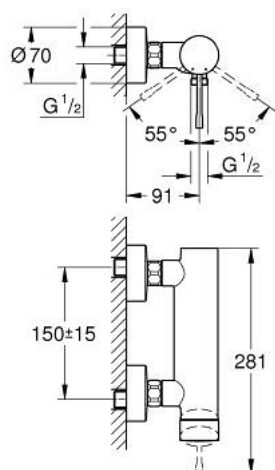

## 25 252 KF1 ESSENCE EGYKAROS ZUHANYCSAPTELEP 1/2"

### TERMÉKLEÍRÁS

- Szín: phantom black
- fali kivitel
- Fém fogantyú
- GROHE SilkMove 35 mm-es kerámiabetét
- beépített hőmérséklet-korlátozó
- 1/2"-os zuhanykimenet
- beépített visszafolyásgátló
- S-csatlakozók
- belépő-oldali visszafolyásgátlóval
- minimális kifolyási nyomás 1,0 bar
- professional verzió

### ALKATRÉSZEK , március 2022 – now

- 1: Fogantyú (Cikkszám 46916KF0)
- 2: Csavaros rögzítő (Cikkszám 46460000)
- 3: Kartus (keverő) (Cikkszám 46374000)
- 4: Csatlakozó-csavarzat 1/2" (Cikkszám 45044000)
- 5: S-csatlakozó (Cikkszám 12662KF0)
- 6: Visszafolyásgátló (Cikkszám 47886000)
- 7: hosszabbítókészlet, 20 mm (Cikkszám 0713000M)\*
- 8: Speciális kulcs (Cikkszám 19377000)\*