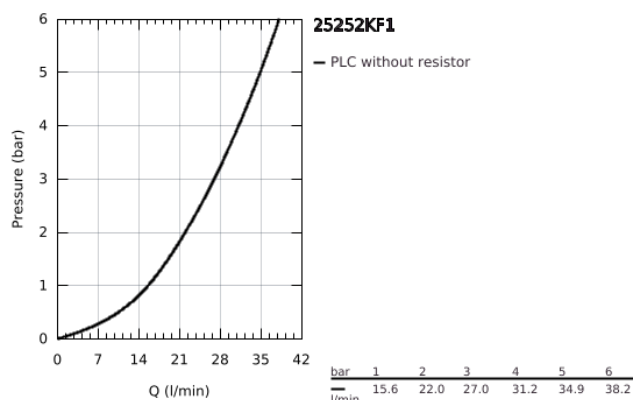

### TERMÉKLEÍRÁS

- Szín: phantom black
- fali kivitel
- Fém fogantyú
- GROHE SilkMove 35 mm-es kerámiabetét
- beépített hőmérséklet-korlátozó
- 1/2"-os zuhanykimenet
- beépített visszafolyásgátló
- S-csatlakozók
- belépő-oldali visszafolyásgátlóval
- minimális kifolyási nyomás 1,0 bar
- professional verzió