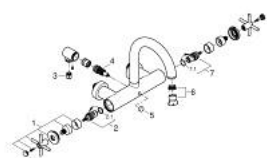

## 25 268 AL0 ATRIO KÁDCSAPTELEP, 1/2"

### TERMÉKLEÍRÁS

- Szín: Brushed Hard Graphite
- fali kivitel
- Carbodur belső rész 90°-os elforgatási szöggel
- GROHE LongLife felületkezelés
- automatikus váltószелеp: kád/zuhany
- csóki folyó
- határolóval
- gyöngyöz tető
- beépített visszafolyásgátló a 1/2"-os zuhanykimenetben
- rejtett S-csatlakozókkal
- belépő-oldali visszafolyásgátlóval
- zuhanygarnitúra nélkül
- keresztfogantyúkkal
- Két különféle kupakkészletet tartalmaz. Egy szettet "H" és "C" jelöléssel, egy készletet jelölés nélkül.

### ALKATRÉSZEK , október 2021 – now

- 1: Pair of handles (Cikkszám 48406AL0)
- 2: Carbodur kerámiabetét, 1/2" (Cikkszám 45883000)
- 2.1: O-gyűrű Ø18,2 x Ø1,7 (Cikkszám 0392400M)
- 3: Visszafolyásgátló (Cikkszám 08565000)
- 4: Átváltó (Cikkszám 48407AL0)
- 5: Váltógomb (Cikkszám 64989AL0)
- 6: Gyöngyöztető (Cikkszám 13926000)
- 7: Carbodur kerámiabetét, 1/2" (Cikkszám 45882000)
- 7.1: O-gyűrű Ø18,2 x Ø1,7 (Cikkszám 0392400M)