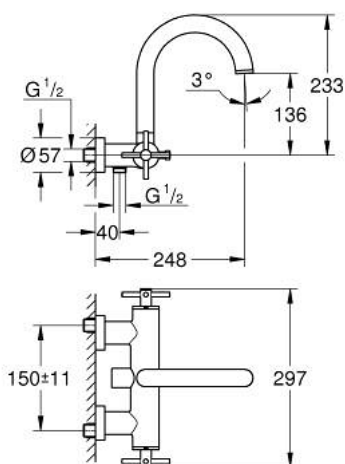

## 25 268 AL0 ATRIO KÁDCSAPTELEP, 1/2"

### TERMÉKLEÍRÁS

- Szín: Brushed Hard Graphite
- fali kivitel
- Carbodur belső rész 90°-os elforgatási szöggel
- GROHE LongLife felületkezelés
- automatikus váltószелеp: kád/zuhany
- csóki folyó
- határolóval
- gyöngyöz tető
- beépített visszafolyásgátló a 1/2"-os zuhanykimenetben
- rejtett S-csatlakozókkal
- belépő-oldali visszafolyásgátlóval
- zuhanygarnitúra nélkül
- keresztfogantyúkkal
- Két különféle kupakkészletet tartalmaz. Egy szettet "H" és "C" jelöléssel, egy készletet jelölés nélkül.

### ALKATRÉSZEK , október 2021 – now

- 1: Pair of handles (Cikkszám 48406AL0)
- 2: Carbodur kerámiabetét, 1/2" (Cikkszám 45883000)
- 2.1: O-gyűrű Ø18,2 x Ø1,7 (Cikkszám 0392400M)
- 3: Visszafolyásgátló (Cikkszám 08565000)
- 4: Átváltó (Cikkszám 48407AL0)
- 5: Váltógomb (Cikkszám 64989AL0)
- 6: Gyöngyöztető (Cikkszám 13926000)
- 7: Carbodur kerámiabetét, 1/2" (Cikkszám 45882000)
- 7.1: O-gyűrű Ø18,2 x Ø1,7 (Cikkszám 0392400M)