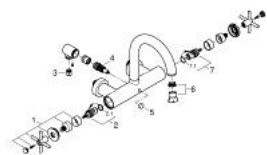

25 268 DC0 ATRIO KÁDCSAPTELEP, 1/2"

TERMÉKLEÍRÁS

- Szín: SuperSteel
- fali kivitel
- Carbodur belső rész 90°-os elforgatási szöggel
- GROHE LongLife felületkezelés
- automatikus váltó szelep: kád/zuhany
- csóki folyó
- határolóval
- gyöngyöz tető
- beépített visszafolyásgátló a 1/2"-os zuhanykimenetben
- rejtett S-csatlakozókkal
- belépő-oldali visszafolyásgátlóval
- zuhanygarnitúra nélkül
- keresztfogantyúkkal
- Két különféle kupakkészletet tartalmaz. Egy szettet "H" és "C" jelöléssel, egy készletet jelölés nélkül.

25 268 DC0 ATRIO KÁDCSAPTELEP, 1/2"

ALKATRÉSZEK , október 2021 – now

- 1: Pair of handles (Cikkszám 48406DC0)
- 2: Carbodur kerámiabetét, 1/2" (Cikkszám 45883000)
- 2.1: O-gyűrű Ø18,2 x Ø1,7 (Cikkszám 0392400M)
- 3: Visszafolyásgátló (Cikkszám 08565000)
- 4: Átváltó (Cikkszám 48407DC0)
- 5: Váltógomb (Cikkszám 64989DC0)
- 6: Gyöngyöztető (Cikkszám 13926000)
- 7: Carbodur kerámiabetét, 1/2" (Cikkszám 45882000)
- 7.1: O-gyűrű Ø18,2 x Ø1,7 (Cikkszám 0392400M)