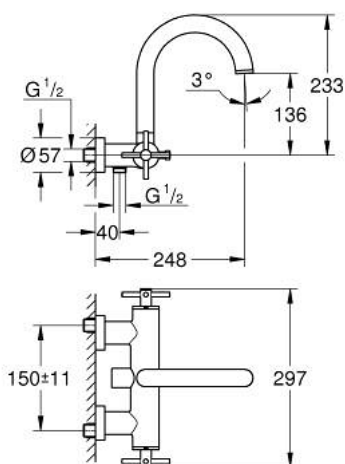

25 268 DC0 ATRIO KÁDCSAPTELEP, 1/2"

TERMÉKLEÍRÁS

- Szín: SuperSteel
- fali kivitel
- Carbodur belső rész 90°-os elforgatási szöggel
- GROHE LongLife felületkezelés
- automatikus váltó szelep: kád/zuhany
- csóki folyó
- határolóval
- gyöngyöz tető
- beépített visszafolyásgátló a 1/2"-os zuhanykimenetben
- rejtett S-csatlakozókkal
- belépő-oldali visszafolyásgátlóval
- zuhanygarnitúra nélkül
- keresztfogantyúkkal
- Két különféle kupakkészletet tartalmaz. Egy szettet "H" és "C" jelöléssel, egy készletet jelölés nélkül.

25 268 DC0 ATRIO KÁDCSAPTELEP, 1/2"

ALKATRÉSZEK , október 2021 – now

- 1: Pair of handles (Cikkszám 48406DC0)
- 2: Carbodur kerámiabetét, 1/2" (Cikkszám 45883000)
- 2.1: O-gyűrű Ø18,2 x Ø1,7 (Cikkszám 0392400M)
- 3: Visszafolyásgátló (Cikkszám 08565000)
- 4: Átváltó (Cikkszám 48407DC0)
- 5: Váltógomb (Cikkszám 64989DC0)
- 6: Gyöngyöztető (Cikkszám 13926000)
- 7: Carbodur kerámiabetét, 1/2" (Cikkszám 45882000)
- 7.1: O-gyűrű Ø18,2 x Ø1,7 (Cikkszám 0392400M)