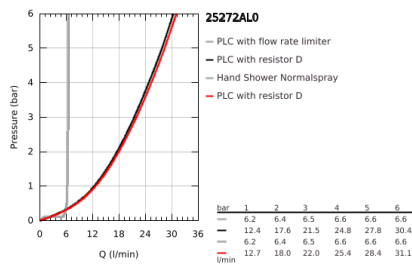

25 272 AL0 ATRIO KÁDCSAPTELEP, 1/2"

TERMÉKLEÍRÁS

- Szín: Brushed Hard Graphite
- padlóra szerelhető kivitel magas állócsatlakozókkal (765 mm)
- készreszerelő készletként 45 984 001
- Carbodur belső rész 90°-os elforgatási szöggel
- GROHE LongLife felületkezelés
- automatikus váltószelep: kád/zuhany
- öntött kifolyó gyöngyötzetével
- kinyúlás 301 mm
- beépített visszafolyásgátló a 1/2"-os zuhanykimenetben
- Rainshower Aqua Stick kézzzuhany (26 866)
- zuhanytartóval
- Silverflex zuhanygégecső 1.250 mm (28 362)
- belépő-oldali visszafolyásgátlóval
- keresztfogantyúkkal
- beépítőkészlet nélkül 45 984 (külön rendelhető)
- Két különféle kupakkészletet tartalmaz. Egy szettet "H" és "C" jelöléssel, egy készletet jelölés nélkül.