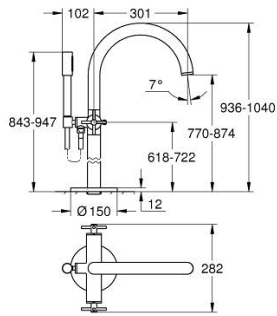

25 272 AL0 ATRIO KÁDCSAPTELEP, 1/2"

TERMÉKLEÍRÁS

- Szín: Brushed Hard Graphite
- padlóra szerelhető kivitel magas állócsatlakozókkal (765 mm)
- készreszerelő készletként 45 984 001
- Carbodur belső rész 90°-os elforgatási szöggel
- GROHE LongLife felületkezelés
- automatikus váltószelep: kád/zuhany
- öntött kifolyó gyöngyötzetével
- kinyúlás 301 mm
- beépített visszafolyásgátló a 1/2"-os zuhanykimenetben
- Rainshower Aqua Stick kézzzuhany (26 866)
- zuhanytartóval
- Silverflex zuhanygégecső 1.250 mm (28 362)
- belépő-oldali visszafolyásgátlóval
- keresztfogantyúkkal
- beépítőkészlet nélkül 45 984 (külön rendelhető)
- Két különféle kupakkészletet tartalmaz. Egy szettet "H" és "C" jelöléssel, egy készletet jelölés nélkül.

25 272 AL0 ATRIO KÁDCSAPTELEP, 1/2"

ALKATRÉSZEK , október 2021 – now

- 1: Pair of handles (Cikkszám 48406AL0)
- 2: Carbodur kerámiabetét, 1/2" (Cikkszám 45883000)
- 2.1: O-gyűrű Ø18,2 x Ø1,7 (Cikkszám 0392400M)
- 3: Felszerelő készlet (Cikkszám 101341AL00)
- 4: Váltógomb (Cikkszám 64989AL0)
- 5: Kifolyócső (Cikkszám 101320AL00)
- 5.1: Gyöngyöztető (Cikkszám 13926000)
- 6: Carbodur kerámiabetét, 1/2" (Cikkszám 45882000)
- 6.1: O-gyűrű Ø18,2 x Ø1,7 (Cikkszám 0392400M)
- 7: Átváltó (Cikkszám 48407AL0)
- 8: kézizuhany-tartó (Cikkszám 101321AL00)
- 8.1: Visszafolyásgátló (Cikkszám 08565000)
- 9: Szűrő (Cikkszám 0700200M)