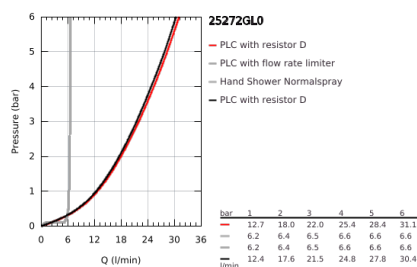

### TERMÉKLEÍRÁS

- Szín: Cool Sunrise
- padlóra szerelhető kivitel magas állócsatlakozókkal (765 mm)
- készreszerelő készletként 45 984 001
- Carbodur belső rész 90°-os elforgatási szöggel
- GROHE LongLife felületkezelés
- automatikus váltó szelep: kád/zuhany
- öntött kifolyó gyöngyötetével
- kinyúlás 301 mm
- beépített visszafolyásgátló a 1/2"-os zuhanykimenetben
- Rainshower Aqua Stick kézi zuhany (26 866)
- zuhanytartóval
- Silverflex zuhanygégecső 1.250 mm (28 362)
- belépő-oldali visszafolyásgátlóval
- keresztfogantyúkkal
- beépítő készlet nélkül 45 984 (külön rendelhető)
- Két különféle kupakkészletet tartalmaz. Egy szettet "H" és "C" jelöléssel, egy készletet jelölés nélkül.