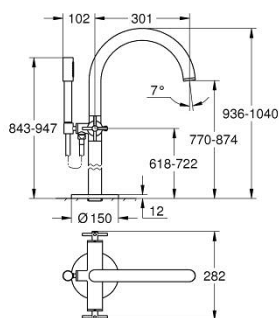

## 25 272 GL0 ATRIO KÁDCSAPTELEP, 1/2"

### TERMÉKLEÍRÁS

- Szín: Cool Sunrise
- padlóra szerelhető kivitel magas állócsatlakozókkal (765 mm)
- készreszerelő készletként 45 984 001
- Carbodur belső rész 90°-os elforgatási szöggel
- GROHE LongLife felületkezelés
- automatikus váltó szelep: kád/zuhany
- öntött kifolyó gyöngyötetével
- kinyúlás 301 mm
- beépített visszafolyásgátló a 1/2"-os zuhanykimenetben
- Rainshower Aqua Stick kézi zuhany (26 866)
- zuhanytartóval
- Silverflex zuhanygégecső 1.250 mm (28 362)
- belépő-oldali visszafolyásgátlóval
- keresztfogantyúkkal
- beépítő készlet nélkül 45 984 (külön rendelhető)
- Két különféle kupakkészletet tartalmaz. Egy szettet "H" és "C" jelöléssel, egy készletet jelölés nélkül.

### ALKATRÉSZEK , október 2021 – now

- 1: Pair of handles (Cikkszám 48406GL0)
- 2: Carbodur kerámiabetét, 1/2" (Cikkszám 45883000)
- 2.1: O-gyűrű Ø18,2 x Ø1,7 (Cikkszám 0392400M)
- 3: Felszerelő készlet (Cikkszám 101341GL00)
- 4: Váltógomb (Cikkszám 64989GL0)
- 5: Kifolyócső (Cikkszám 101320GL00)
- 5.1: Gyöngyöztető (Cikkszám 13926000)
- 6: Carbodur kerámiabetét, 1/2" (Cikkszám 45882000)
- 6.1: O-gyűrű Ø18,2 x Ø1,7 (Cikkszám 0392400M)
- 7: Átváltó (Cikkszám 48407GL0)
- 8: kézizuhany-tartó (Cikkszám 101321GL00)
- 8.1: Visszafolyásgátló (Cikkszám 08565000)
- 9: Szűrő (Cikkszám 0700200M)