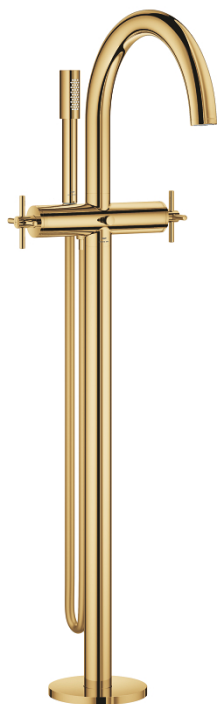

## 25 272 GL0 ATRIO KÁDCSAPTELEP, 1/2"

### TERMÉKLEÍRÁS

- Szín: Cool Sunrise
- padlóra szerelhető kivitel magas állócsatlakozókkal (765 mm)
- készreszerelő készletként 45 984 001
- Carbodur belső rész 90°-os elforgatási szöggel
- GROHE LongLife felületkezelés
- automatikus váltó szelep: kád/zuhany
- öntött kifolyó gyöngyötetével
- kinyúlás 301 mm
- beépített visszafolyásgátló a 1/2"-os zuhanykimenetben
- Rainshower Aqua Stick kézi zuhany (26 866)
- zuhanytartóval
- Silverflex zuhanygégecső 1.250 mm (28 362)
- belépő-oldali visszafolyásgátlóval
- keresztfogantyúkkal
- beépítő készlet nélkül 45 984 (külön rendelhető)
- Két különféle kupakkészletet tartalmaz. Egy szettet "H" és "C" jelöléssel, egy készletet jelölés nélkül.

### ALKATRÉSZEK , október 2021 – now

- 1: Pair of handles (Cikkszám 48406GL0)
- 2: Carbodur kerámiabetét, 1/2" (Cikkszám 45883000)
- 2.1: O-gyűrű Ø18,2 x Ø1,7 (Cikkszám 0392400M)
- 3: Felszerelő készlet (Cikkszám 101341GL00)
- 4: Váltógomb (Cikkszám 64989GL0)
- 5: Kifolyócső (Cikkszám 101320GL00)
- 5.1: Gyöngyöztető (Cikkszám 13926000)
- 6: Carbodur kerámiabetét, 1/2" (Cikkszám 45882000)
- 6.1: O-gyűrű Ø18,2 x Ø1,7 (Cikkszám 0392400M)
- 7: Átváltó (Cikkszám 48407GL0)
- 8: kézizuhany-tartó (Cikkszám 101321GL00)
- 8.1: Visszafolyásgátló (Cikkszám 08565000)
- 9: Szűrő (Cikkszám 0700200M)