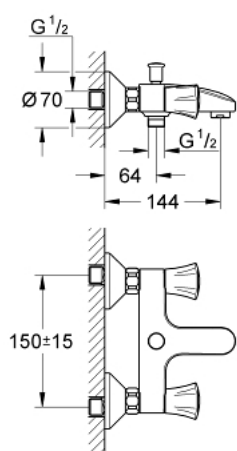

25 450 001 **COSTA L KÁDCSAPTELEP, 1/2"**

TERMÉKLEÍRÁS

- Szín: króm
- fali kivitel
- fém fogantyúk
- hőszigetelt
- csavarozható
- hosszú élettartamú szelepfelsőrés
- automatikus váltószelep: kád/zuhany
- gyöngyöztető
- S-csatlakozók
- GROHE LongLife felületkezelés

25 450 001 **COSTA L KÁDCSAPTELEP, 1/2"**

ALKATRÉSZEK , június 2007 – now

- 1: Fogantyú (Cikkszám 45994000)
- 1.1: Pattintó-betét (Cikkszám 0538600M)
- 2: Csempezszelep felsőrész, 1/2" (Cikkszám 07146000)
- 2.1: O-gyűrű Ø6 x Ø2 (Cikkszám 0128300M)
- 2.2: O-gyűrű Ø18,2 x Ø1,7 (Cikkszám 0392400M)
- 2.3: Tömítés (Cikkszám 0529100M)
- 3: Csatlakozó-csavarzat 1/2" (Cikkszám 45044000)
- 4: S-csatlakozó (Cikkszám 12075000)
- 4.1: Tömítés (Cikkszám 0138600M)
- 4.2: Rozetta (Cikkszám 0221000M)
- 5: Váltógomb (Cikkszám 65648000)
- 6: Átváltó (Cikkszám 65655000)
- 7: Visszafolyásgátló (Cikkszám 08565000)
- 8: Gyöngyöztető (Cikkszám 13927000)
- 8: Gyöngyöztető (Cikkszám 13952000)
- 9: hosszabbítókészlet, 20 mm (Cikkszám 0713000M)*
- 10: Screw for Costa/Avina products (Cikkszám 48013000)*
- 11: Speciális kulcs (Cikkszám 19377000)*