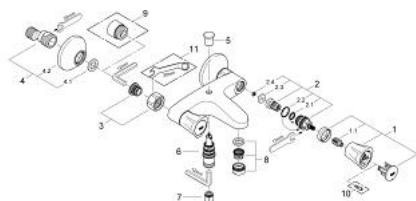

25 450 001 **COSTA L KÁDCSAPTELEP, 1/2"**

TERMÉKLEÍRÁS

- Szín: króm
- fali kivitel
- fém fogantyúk
- hőszigetelt
- csavarozható
- hosszú élettartamú szelepfelsőrés
- automatikus váltószelep: kád/zuhany
- gyöngyöztető
- S-csatlakozók
- GROHE LongLife felületkezelés

25 450 001 **COSTA L KÁDCSAPTELEP, 1/2"**

ALKATRÉSZEK , június 2007 – now

- 1: Fogantyú (Cikkszám 45994000)
- 1.1: Pattintó-betét (Cikkszám 0538600M)
- 2: Csempezszelep felsőrész, 1/2" (Cikkszám 07146000)
- 2.1: O-gyűrű Ø6 x Ø2 (Cikkszám 0128300M)
- 2.2: O-gyűrű Ø18,2 x Ø1,7 (Cikkszám 0392400M)
- 2.3: Tömítés (Cikkszám 0529100M)
- 3: Csatlakozó-csavarzat 1/2" (Cikkszám 45044000)
- 4: S-csatlakozó (Cikkszám 12075000)
- 4.1: Tömítés (Cikkszám 0138600M)
- 4.2: Rozetta (Cikkszám 0221000M)
- 5: Váltógomb (Cikkszám 65648000)
- 6: Átváltó (Cikkszám 65655000)
- 7: Visszafolyásgátló (Cikkszám 08565000)
- 8: Gyöngyöztető (Cikkszám 13927000)
- 8: Gyöngyöztető (Cikkszám 13952000)
- 9: hosszabbítókészlet, 20 mm (Cikkszám 0713000M)*
- 10: Screw for Costa/Avina products (Cikkszám 48013000)*
- 11: Speciális kulcs (Cikkszám 19377000)*