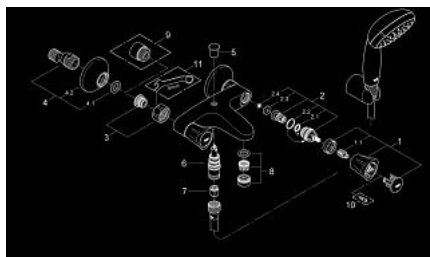

25 460 001 COSTA L KÁDCSAPTELEP, 1/2"

TERMÉKLEÍRÁS

- Szín: króm
- fali kivitel
- fém fogantyúk
- hőszigetelt
- csavarozható
- hosszú élettartamú szelepfelsőrés
- automatikus váltószelep: kád/zuhany
- gyöngyöztető
- S-csatlakozók
- zuhanygarnitúrával
- az alábbiakból áll:
 - Tempesta 100 kézi zuhany, 1 vízsugárral, 9,5 l/p (27 923 000)
 - fali zuhanytartó (28 605)
 - Relaxflex gégecső 1.500 mm, 1/2" (28 151)
 - GROHE LongLife felületkezelés

25 460 001 **COSTA L KÁDCSAPTELEP, 1/2"**

ALKATRÉSZEK, június 2007 – now

- 1: Fogantyú (Cikkszám 45994000)
- 1.1: Pattintó-betét (Cikkszám 0538600M)
- 2: Csempezszelep felsőrész, 1/2" (Cikkszám 07146000)
- 2.1: O-gyűrű Ø6 x Ø2 (Cikkszám 0128300M)
- 2.2: O-gyűrű Ø18,2 x Ø1,7 (Cikkszám 0392400M)
- 2.3: Tömítés (Cikkszám 0529100M)
- 3: Csatlakozó-csavarzat 1/2" (Cikkszám 45044000)
- 4: S-csatlakozó (Cikkszám 12075000)
- 4.1: Tömítés (Cikkszám 0138600M)
- 4.2: Rozetta (Cikkszám 0221000M)
- 5: Váltógomb (Cikkszám 65648000)
- 6: Átváltó (Cikkszám 65655000)
- 7: Visszafolyásgátló (Cikkszám 08565000)
- 8: Gyöngyöztető (Cikkszám 13927000)
- 8: Gyöngyöztető (Cikkszám 13952000)
- 9: hosszabbítókészlet, 20 mm (Cikkszám 0713000M)*
- 10: Screw for Costa/Avina products (Cikkszám 48013000)*
- 11: Speciális kulcs (Cikkszám 19377000)*