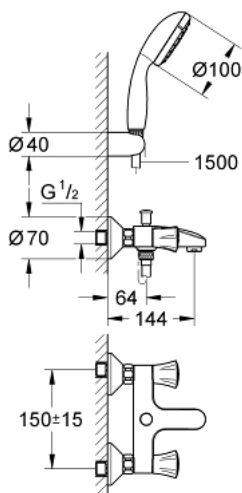

25 460 001 COSTA L KÁDCSAPTELEP, 1/2"

TERMÉKLEÍRÁS

- Szín: króm
- fali kivitel
- fém fogantyúk
- hőszigetelt
- csavarozható
- hosszú élettartamú szelepfelsőrés
- automatikus váltószelep: kád/zuhany
- gyöngyöztető
- S-csatlakozók
- zuhanygarnitúrával
- az alábbiakból áll:
 - Tempesta 100 kézi zuhany, 1 vízsugárral, 9,5 l/p (27 923 000)
 - fali zuhanytartó (28 605)
 - Relaxflex gégecső 1.500 mm, 1/2" (28 151)
 - GROHE LongLife felületkezelés

25 460 001 **COSTA L KÁDCSAPTELEP, 1/2"**

ALKATRÉSZEK, június 2007 – now

- 1: Fogantyú (Cikkszám 45994000)
- 1.1: Pattintó-betét (Cikkszám 0538600M)
- 2: Csempezszelep felsőrész, 1/2" (Cikkszám 07146000)
- 2.1: O-gyűrű Ø6 x Ø2 (Cikkszám 0128300M)
- 2.2: O-gyűrű Ø18,2 x Ø1,7 (Cikkszám 0392400M)
- 2.3: Tömítés (Cikkszám 0529100M)
- 3: Csatlakozó-csavarzat 1/2" (Cikkszám 45044000)
- 4: S-csatlakozó (Cikkszám 12075000)
- 4.1: Tömítés (Cikkszám 0138600M)
- 4.2: Rozetta (Cikkszám 0221000M)
- 5: Váltógomb (Cikkszám 65648000)
- 6: Átváltó (Cikkszám 65655000)
- 7: Visszafolyásgátló (Cikkszám 08565000)
- 8: Gyöngyöztető (Cikkszám 13927000)
- 8: Gyöngyöztető (Cikkszám 13952000)
- 9: hosszabbítókészlet, 20 mm (Cikkszám 0713000M)*
- 10: Screw for Costa/Avina products (Cikkszám 48013000)*
- 11: Speciális kulcs (Cikkszám 19377000)*