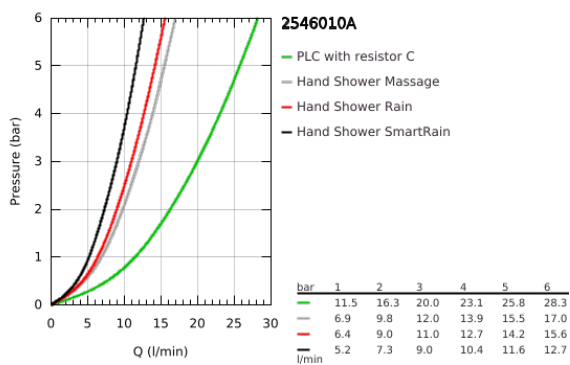

25 460 10A COSTA L KÁDCSAPTELEP, 1/2"

TERMÉKLEÍRÁS

- Szín: króm
- fali kivitel
- fém fogantyúk
- hőszigetelt
- csavarozható
- hosszú élettartamú szelepfelsőrész
- automatikus váltószelep: kád/zuhany
- gyöngyöztető
- S-csatlakozók
- zuhanygarnitúrával
- az alábbiakból áll:
 - Tempesta ÚJ 100 kézizuhany, 1 féle zuhanyfunkcióval, 9,5 liter/perc (27 923)
 - fali zuhanytartó (28 605)
 - Relaxaflex gégecső 1.500 mm, 1/2" (28 151)
 - GROHE LongLife felületkezelés

25 460 10A **COSTA L KÁDCSAPTELEP, 1/2"**

ALKATRÉSZEK , április 2017 – now

- 1: Fogantyú (Cikkszám 45994000)
 - 1.1: Pattintó-betét (Cikkszám 0538600M)
 - 2: Csempezszelep felsőrész, 1/2" (Cikkszám 07146000)
 - 2.1: O-gyűrű Ø6 x Ø2 (Cikkszám 0128300M)
 - 2.2: O-gyűrű Ø18,2 x Ø1,7 (Cikkszám 0392400M)
 - 2.3: Tömítés (Cikkszám 0529100M)
 - 3: Csatlakozó-csavarzat 1/2" (Cikkszám 45044000)
 - 4: S-csatlakozó (Cikkszám 12075000)
 - 4.1: Tömítés (Cikkszám 0138600M)
 - 4.2: Rozetta (Cikkszám 0221000M)
 - 5: Váltógomb (Cikkszám 65648000)
 - 6: Átváltó (Cikkszám 65655000)
 - 7: Visszafolyásgátló (Cikkszám 08565000)
 - 8: Gyöngyöztető (Cikkszám 13952000)
 - 9: hosszabbítókészlet, 20 mm (Cikkszám 0713000M)*
 - 10: Screw for Costa/Avina products (Cikkszám 48013000)*
 - 11: Speciális kulcs (Cikkszám 19377000)*
- * Opcionális kiegészítők