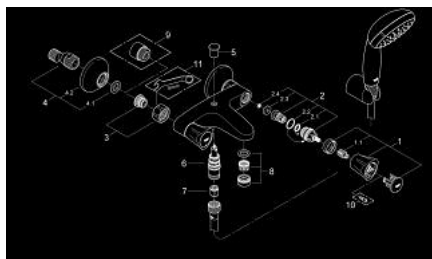

25 460 10A COSTA L KÁDCSAPTELEP, 1/2"

TERMÉKLEÍRÁS

- Szín: króm
- fali kivitel
- fém fogantyúk
- hőszigetelt
- csavarozható
- hosszú élettartamú szelepfelsőrész
- automatikus váltószelep: kád/zuhany
- gyöngyöztető
- S-csatlakozók
- zuhanygarnitúrával
- az alábbiakból áll:
 - Tempesta ÚJ 100 kézizuhany, 1 féle zuhanyfunkcióval, 9,5 liter/perc (27 923)
 - fali zuhanytartó (28 605)
 - Relaxaflex gégecső 1.500 mm, 1/2" (28 151)
 - GROHE LongLife felületkezelés

25 460 10A **COSTA L KÁDCSAPTELEP, 1/2"**

ALKATRÉSZEK , április 2017 – now

- 1: Fogantyú (Cikkszám 45994000)
 - 1.1: Pattintó-betét (Cikkszám 0538600M)
 - 2: Csempezszelep felsőrész, 1/2" (Cikkszám 07146000)
 - 2.1: O-gyűrű Ø6 x Ø2 (Cikkszám 0128300M)
 - 2.2: O-gyűrű Ø18,2 x Ø1,7 (Cikkszám 0392400M)
 - 2.3: Tömítés (Cikkszám 0529100M)
 - 3: Csatlakozó-csavarzat 1/2" (Cikkszám 45044000)
 - 4: S-csatlakozó (Cikkszám 12075000)
 - 4.1: Tömítés (Cikkszám 0138600M)
 - 4.2: Rozetta (Cikkszám 0221000M)
 - 5: Váltógomb (Cikkszám 65648000)
 - 6: Átváltó (Cikkszám 65655000)
 - 7: Visszafolyásgátló (Cikkszám 08565000)
 - 8: Gyöngyöztető (Cikkszám 13952000)
 - 9: hosszabbítókészlet, 20 mm (Cikkszám 0713000M)*
 - 10: Screw for Costa/Avina products (Cikkszám 48013000)*
 - 11: Speciális kulcs (Cikkszám 19377000)*
- * Opcionális kiegészítők