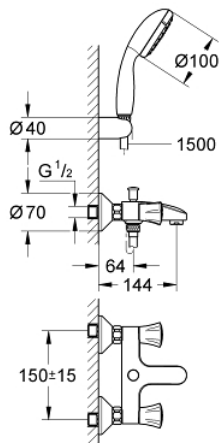

25 460 10A COSTA L KÁDCSAPTELEP, 1/2"

TERMÉKLEÍRÁS

- Szín: króm
- fali kivitel
- fém fogantyúk
- hőszigetelt
- csavarozható
- hosszú élettartamú szelepfelsőrész
- automatikus váltószelep: kád/zuhany
- gyöngyöztető
- S-csatlakozók
- zuhanygarnitúrával
- az alábbiakból áll:
 - Tempesta ÚJ 100 kézizuhany, 1 féle zuhanyfunkcióval, 9,5 liter/perc (27 923)
 - fali zuhanytartó (28 605)
 - Relaxaflex gégecső 1.500 mm, 1/2" (28 151)
 - GROHE LongLife felületkezelés

25 460 10A **COSTA L KÁDCSAPTELEP, 1/2"**

ALKATRÉSZEK , április 2017 – now

- 1: Fogantyú (Cikkszám 45994000)
 - 1.1: Pattintó-betét (Cikkszám 0538600M)
 - 2: Csempezszelep felsőrész, 1/2" (Cikkszám 07146000)
 - 2.1: O-gyűrű Ø6 x Ø2 (Cikkszám 0128300M)
 - 2.2: O-gyűrű Ø18,2 x Ø1,7 (Cikkszám 0392400M)
 - 2.3: Tömítés (Cikkszám 0529100M)
 - 3: Csatlakozó-csavarzat 1/2" (Cikkszám 45044000)
 - 4: S-csatlakozó (Cikkszám 12075000)
 - 4.1: Tömítés (Cikkszám 0138600M)
 - 4.2: Rozetta (Cikkszám 0221000M)
 - 5: Váltógomb (Cikkszám 65648000)
 - 6: Átváltó (Cikkszám 65655000)
 - 7: Visszafolyásgátló (Cikkszám 08565000)
 - 8: Gyöngyöztető (Cikkszám 13952000)
 - 9: hosszabbítókészlet, 20 mm (Cikkszám 0713000M)*
 - 10: Screw for Costa/Avina products (Cikkszám 48013000)*
 - 11: Speciális kulcs (Cikkszám 19377000)*
- * Opcionális kiegészítők