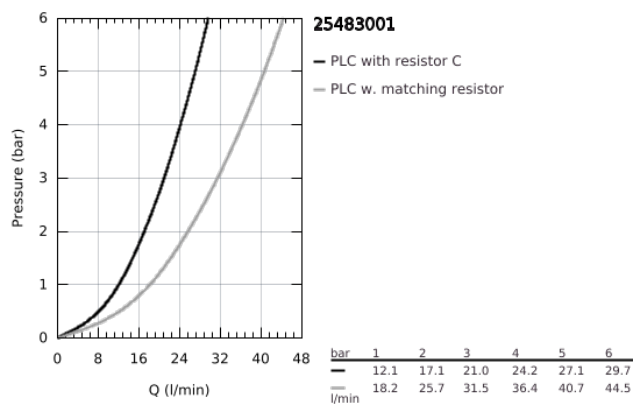

25 483 001 COSTA S KÁDCSAPTELEP, 1/2"

TERMÉKLEÍRÁS

- Szín: króm
- fali kivitel
- fém fogantyúk
- hőszigetelt
- csavarozható
- Carbidur belső rész, 1/2"
- automatikus váltószelep: kád/zuhany
- gyöngyöztető
- S-csatlakozók
- GROHE LongLife felületkezelés

25 483 001 **COSTA S KÁDCSAPTELEP, 1/2"**

ALKATRÉSZEK, szeptember 2008 – now

- 1: Fogantyú (Cikkszám 45995000)
 - 1.1: Pattintó-betét (Cikkszám 0538600M)
 - 2: Carbodur kerámiabetét, 1/2" (Cikkszám 45346000)
 - 2.1: O-gyűrű Ø18,2 x Ø1,7 (Cikkszám 0392400M)
 - 3: Csatlakozó-csavarzat 1/2" (Cikkszám 45044000)
 - 4: S-csatlakozó (Cikkszám 12075000)
 - 4.1: Tömítés (Cikkszám 0138600M)
 - 4.2: Rozetta (Cikkszám 0221000M)
 - 5: Váltógomb (Cikkszám 65648000)
 - 6: Átváltó (Cikkszám 65655000)
 - 7: Visszafolyásgátló (Cikkszám 08565000)
 - 8: Gyöngyöztető (Cikkszám 13952000)
 - 9: hosszabbítókészlet, 20 mm (Cikkszám 0713000M)*
 - 10: Screw for Costa/Avina products (Cikkszám 48013000)*
- * Opcionális kiegészítők