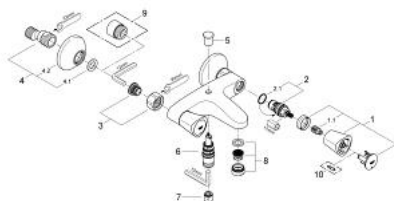

25 483 001 COSTA S KÁDCSAPTELEP, 1/2"

TERMÉKLEÍRÁS

- Szín: króm
- fali kivitel
- fém fogantyúk
- hőszigetelt
- csavarozható
- Carbidur belső rész, 1/2"
- automatikus váltószelep: kád/zuhany
- gyöngyöztető
- S-csatlakozók
- GROHE LongLife felületkezelés

25 483 001 **COSTA S KÁDCSAPTELEP, 1/2"**

ALKATRÉSZEK, szeptember 2008 – now

- 1: Fogantyú (Cikkszám 45995000)
 - 1.1: Pattintó-betét (Cikkszám 0538600M)
 - 2: Carbodur kerámiabetét, 1/2" (Cikkszám 45346000)
 - 2.1: O-gyűrű Ø18,2 x Ø1,7 (Cikkszám 0392400M)
 - 3: Csatlakozó-csavarzat 1/2" (Cikkszám 45044000)
 - 4: S-csatlakozó (Cikkszám 12075000)
 - 4.1: Tömítés (Cikkszám 0138600M)
 - 4.2: Rozetta (Cikkszám 0221000M)
 - 5: Váltógomb (Cikkszám 65648000)
 - 6: Átváltó (Cikkszám 65655000)
 - 7: Visszafolyásgátló (Cikkszám 08565000)
 - 8: Gyöngyöztető (Cikkszám 13952000)
 - 9: hosszabbítókészlet, 20 mm (Cikkszám 0713000M)*
 - 10: Screw for Costa/Avina products (Cikkszám 48013000)*
- * Opcionális kiegészítők