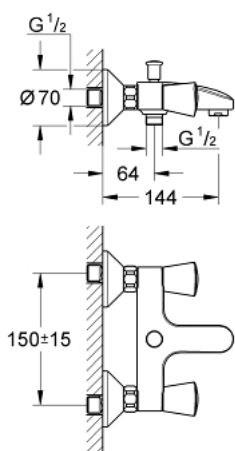

25 483 001 COSTA S KÁDCSAPTELEP, 1/2"

TERMÉKLEÍRÁS

- Szín: króm
- fali kivitel
- fém fogantyúk
- hőszigetelt
- csavarozható
- Carbidur belső rész, 1/2"
- automatikus váltószelep: kád/zuhany
- gyöngyöztető
- S-csatlakozók
- GROHE LongLife felületkezelés

25 483 001 **COSTA S KÁDCSAPTELEP, 1/2"**

ALKATRÉSZEK, szeptember 2008 – now

- 1: Fogantyú (Cikkszám 45995000)
 - 1.1: Pattintó-betét (Cikkszám 0538600M)
 - 2: Carbodur kerámiabetét, 1/2" (Cikkszám 45346000)
 - 2.1: O-gyűrű Ø18,2 x Ø1,7 (Cikkszám 0392400M)
 - 3: Csatlakozó-csavarzat 1/2" (Cikkszám 45044000)
 - 4: S-csatlakozó (Cikkszám 12075000)
 - 4.1: Tömítés (Cikkszám 0138600M)
 - 4.2: Rozetta (Cikkszám 0221000M)
 - 5: Váltógomb (Cikkszám 65648000)
 - 6: Átváltó (Cikkszám 65655000)
 - 7: Visszafolyásgátló (Cikkszám 08565000)
 - 8: Gyöngyöztető (Cikkszám 13952000)
 - 9: hosszabbítókészlet, 20 mm (Cikkszám 0713000M)*
 - 10: Screw for Costa/Avina products (Cikkszám 48013000)*
- * Opcionális kiegészítők