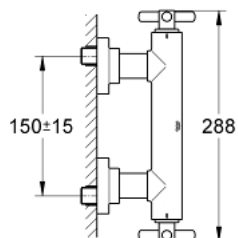

26 003 000 ATRIO ZUHANYCSAPTELEP, 1/2"

TERMÉKLEÍRÁS

- Szín: króm
- fali kivitel
- Carbodur belső rész 90°-os elforgatási szöggel
- GROHE LongLife felületkezelés
- 1/2"-os zuhanykimenet
- beépített visszafolyásgátló a 1/2"-os zuhanykimenetben
- rejtett S-csatlakozókkal
- belépő-oldali visszafolyásgátlóval
- zuhanygarnitúra nélkül
- Y fogantyúval
- maximális nyomáskülönbség 5:1
- minimális kifolyási nyomás 1,0 bar

26 003 000 **ATRIO ZUHANYCSAPTELEP, 1/2"**

ALKATRÉSZEK, november 2007 – now

- 1: "Y" fogantyú (Cikkszám 45603000)
- 1.1: Fogantyú rögzítő (Cikkszám 45605000)
- 2: Carbodur kerámiabetét, 1/2" (Cikkszám 45882000)
- 2.1: O-gyűrű Ø18,2 x Ø1,7 (Cikkszám 0392400M)
- 3: Visszafolyásgátló (Cikkszám 08565000)
- 4: csatlakozó-csavarzat (Cikkszám 45631000)
- 4.1: O-gyűrű Ø17 x Ø2 (Cikkszám 0305500M)
- 4.2: Tömítés (Cikkszám 0138600M)