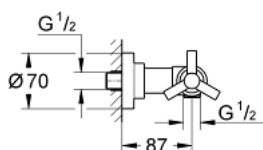

26 003 000 ATRIO ZUHANYCSAPTELEP, 1/2"

TERMÉKLEÍRÁS

- Szín: króm
- fali kivitel
- Carbodur belső rész 90°-os elforgatási szöggel
- GROHE LongLife felületkezelés
- 1/2"-os zuhanykimenet
- beépített visszafolyásgátló a 1/2"-os zuhanykimenetben
- rejtett S-csatlakozókkal
- belépő-oldali visszafolyásgátlóval
- zuhanygarnitúra nélkül
- Y fogantyúval
- maximális nyomáskülönbség 5:1
- minimális kifolyási nyomás 1,0 bar

26 003 000 **ATRIO ZUHANYCSAPTELEP, 1/2"**

ALKATRÉSZEK, november 2007 – now

- 1: "Y" fogantyú (Cikkszám 45603000)
- 1.1: Fogantyú rögzítő (Cikkszám 45605000)
- 2: Carbodur kerámiabetét, 1/2" (Cikkszám 45882000)
- 2.1: O-gyűrű Ø18,2 x Ø1,7 (Cikkszám 0392400M)
- 3: Visszafolyásgátló (Cikkszám 08565000)
- 4: csatlakozó-csavarzat (Cikkszám 45631000)
- 4.1: O-gyűrű Ø17 x Ø2 (Cikkszám 0305500M)
- 4.2: Tömítés (Cikkszám 0138600M)