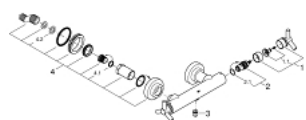

26 003 000 ATRIO ZUHANYCSAPTELEP, 1/2"

TERMÉKLEÍRÁS

- Szín: króm
- fali kivitel
- Carbodur belső rész 90°-os elforgatási szöggel
- GROHE LongLife felületkezelés
- 1/2"-os zuhanykimenet
- beépített visszafolyásgátló a 1/2"-os zuhanykimenetben
- rejtett S-csatlakozókkal
- belépő-oldali visszafolyásgátlóval
- zuhanygarnitúra nélkül
- Y fogantyúval
- maximális nyomáskülönbség 5:1
- minimális kifolyási nyomás 1,0 bar

26 003 000 **ATRIO ZUHANYCSAPTELEP, 1/2"**

ALKATRÉSZEK, november 2007 – now

- 1: "Y" fogantyú (Cikkszám 45603000)
- 1.1: Fogantyú rögzítő (Cikkszám 45605000)
- 2: Carbodur kerámiabetét, 1/2" (Cikkszám 45882000)
- 2.1: O-gyűrű Ø18,2 x Ø1,7 (Cikkszám 0392400M)
- 3: Visszafolyásgátló (Cikkszám 08565000)
- 4: csatlakozó-csavarzat (Cikkszám 45631000)
- 4.1: O-gyűrű Ø17 x Ø2 (Cikkszám 0305500M)
- 4.2: Tömítés (Cikkszám 0138600M)