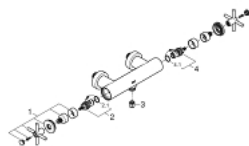

26 003 003 ATRIO ZUHANYCSAPTELEP, 1/2"

TERMÉKLEÍRÁS

- Szín: króm
- fali kivitel
- Carbodur belső rész 90°-os elforgatási szöggel
- GROHE LongLife felületkezelés
- 1/2"-os zuhanykimenet
- beépített visszafolyásgátló a 1/2"-os zuhanykimenetben
- rejtett S-csatlakozókkal
- belépő-oldali visszafolyásgátlóval
- zuhanygarnitúra nélkül
- keresztfogantyúkkal
- Két különféle kupakkészletet tartalmaz. Egy szettet "H" és "C" jelöléssel, egy készletet jelölés nélkül.

26 003 003 ATRIO ZUHANYCSAPTELEP, 1/2"

ALKATRÉSZEK , október 2018 – now

- 1: Pair of handles (Cikkszám 48406000)
- 2: Carbodur kerámiabetét, 1/2" (Cikkszám 45883000)
- 2.1: O-gyűrű Ø18,2 x Ø1,7 (Cikkszám 0392400M)
- 3: Visszafolyásgátló (Cikkszám 08565000)
- 4: Carbodur kerámiabetét, 1/2" (Cikkszám 45882000)
- 4.1: O-gyűrű Ø18,2 x Ø1,7 (Cikkszám 0392400M)