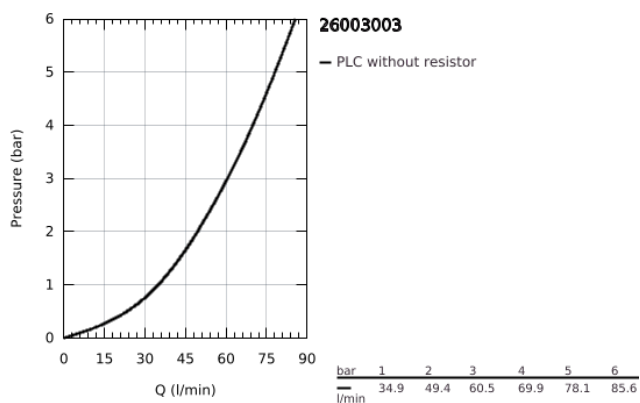

26 003 003 ATRIO ZUHANYCSAPTELEP, 1/2"

TERMÉKLEÍRÁS

- Szín: króm
- fali kivitel
- Carbodur belső rész 90°-os elforgatási szöggel
- GROHE LongLife felületkezelés
- 1/2"-os zuhanykimenet
- beépített visszafolyásgátló a 1/2"-os zuhanykimenetben
- rejtett S-csatlakozókkal
- belépő-oldali visszafolyásgátlóval
- zuhanygarnitúra nélkül
- keresztfogantyúkkal
- Két különféle kupakkészletet tartalmaz. Egy szettet "H" és "C" jelöléssel, egy készletet jelölés nélkül.

26 003 003 ATRIO ZUHANYCSAPTELEP, 1/2"

ALKATRÉSZEK , október 2018 – now

- 1: Pair of handles (Cikkszám 48406000)
- 2: Carbodur kerámiabetét, 1/2" (Cikkszám 45883000)
- 2.1: O-gyűrű Ø18,2 x Ø1,7 (Cikkszám 0392400M)
- 3: Visszafolyásgátló (Cikkszám 08565000)
- 4: Carbodur kerámiabetét, 1/2" (Cikkszám 45882000)
- 4.1: O-gyűrű Ø18,2 x Ø1,7 (Cikkszám 0392400M)