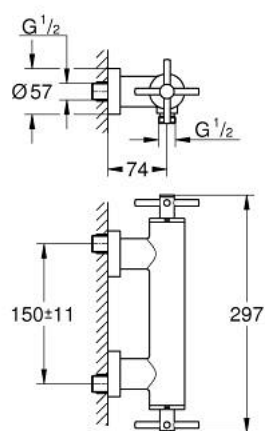

26 003 003 ATRIO ZUHANYCSAPTELEP, 1/2"

TERMÉKLEÍRÁS

- Szín: króm
- fali kivitel
- Carbodur belső rész 90°-os elforgatási szöggel
- GROHE LongLife felületkezelés
- 1/2"-os zuhanykimenet
- beépített visszafolyásgátló a 1/2"-os zuhanykimenetben
- rejtett S-csatlakozókkal
- belépő-oldali visszafolyásgátlóval
- zuhanygarnitúra nélkül
- keresztfogantyúkkal
- Két különféle kupakkészletet tartalmaz. Egy szettet "H" és "C" jelöléssel, egy készletet jelölés nélkül.

26 003 003 ATRIO ZUHANYCSAPTELEP, 1/2"

ALKATRÉSZEK , október 2018 – now

- 1: Pair of handles (Cikkszám 48406000)
- 2: Carbodur kerámiabetét, 1/2" (Cikkszám 45883000)
- 2.1: O-gyűrű Ø18,2 x Ø1,7 (Cikkszám 0392400M)
- 3: Visszafolyásgátló (Cikkszám 08565000)
- 4: Carbodur kerámiabetét, 1/2" (Cikkszám 45882000)
- 4.1: O-gyűrű Ø18,2 x Ø1,7 (Cikkszám 0392400M)