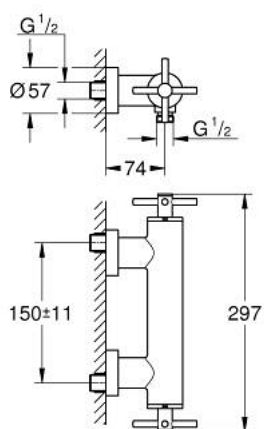

26 003 AL3 ATRIO ZUHANYCSAPTELEP, 1/2"

TERMÉKLEÍRÁS

- Szín: Brushed Hard Graphite
- fali kivitel
- Carbodur belső rész 90°-os elforgatási szöggel
- GROHE LongLife felületkezelés
- 1/2"-os zuhanykimenet
- beépített visszafolyásgátló a 1/2"-os zuhanykimenetben
- rejtett S-csatlakozókkal
- belépő-oldali visszafolyásgátlóval
- zuhanygarnitúra nélkül
- keresztfogantyúkkal
- Két különféle kupakkészletet tartalmaz. Egy szettet "H" és "C" jelöléssel, egy készletet jelölés nélkül.