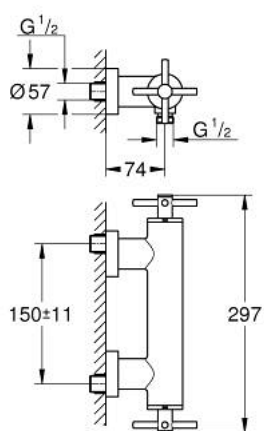

26 003 DA3 ATRIO ZUHANYCSAPTELEP, 1/2"

TERMÉKLEÍRÁS

- Szín: Warm Sunset
- fali kivitel
- Carbodur belső rész 90°-os elforgatási szöggel
- GROHE LongLife felületkezelés
- 1/2"-os zuhanykimenet
- beépített visszafolyásgátló a 1/2"-os zuhanykimenetben
- rejtett S-csatlakozókkal
- belépő-oldali visszafolyásgátlóval
- zuhanygarnitúra nélkül
- keresztfogantyúkkal
- Két különféle kupakkészletet tartalmaz. Egy szettet "H" és "C" jelöléssel, egy készletet jelölés nélkül.