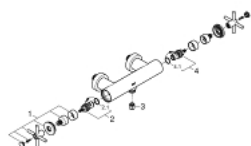

26 003 DC3 ATRIO ZUHANYCSAPTELEP, 1/2"

TERMÉKLEÍRÁS

- Szín: SuperSteel
- fali kivitel
- Carbodur belső rész 90°-os elforgatási szöggel
- GROHE LongLife felületkezelés
- 1/2"-os zuhanykimenet
- beépített visszafolyásgátló a 1/2"-os zuhanykimenetben
- rejtett S-csatlakozókkal
- belépő-oldali visszafolyásgátlóval
- zuhanygarnitúra nélkül
- keresztfogantyúkkal
- Két különféle kupakkészletet tartalmaz. Egy szettet "H" és "C" jelöléssel, egy készletet jelölés nélkül.

26 003 DC3 **ATRIO ZUHANYCSAPTELEP, 1/2"**

ALKATRÉSZEK, október 2018 – now

- 1: Pair of handles (Cikkszám 48406DC0)
- 2: Carbodur kerámiabetét, 1/2" (Cikkszám 45883000)
- 2.1: O-gyűrű Ø18,2 x Ø1,7 (Cikkszám 0392400M)
- 3: Visszafolyásgátló (Cikkszám 08565000)
- 4: Carbodur kerámiabetét, 1/2" (Cikkszám 45882000)
- 4.1: O-gyűrű Ø18,2 x Ø1,7 (Cikkszám 0392400M)