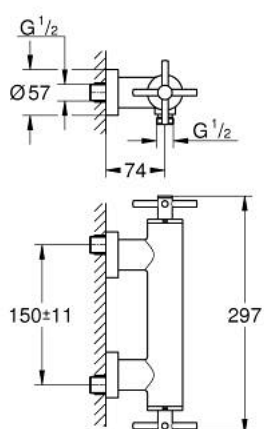

26 003 DC3 ATRIO ZUHANYCSAPTELEP, 1/2"

TERMÉKLEÍRÁS

- Szín: SuperSteel
- fali kivitel
- Carbodur belső rész 90°-os elforgatási szöggel
- GROHE LongLife felületkezelés
- 1/2"-os zuhanykimenet
- beépített visszafolyásgátló a 1/2"-os zuhanykimenetben
- rejtett S-csatlakozókkal
- belépő-oldali visszafolyásgátlóval
- zuhanygarnitúra nélkül
- keresztfogantyúkkal
- Két különféle kupakkészletet tartalmaz. Egy szettet "H" és "C" jelöléssel, egy készletet jelölés nélkül.

26 003 DC3 **ATRIO ZUHANYCSAPTELEP, 1/2"**

ALKATRÉSZEK, október 2018 – now

- 1: Pair of handles (Cikkszám 48406DC0)
- 2: Carbodur kerámiabetét, 1/2" (Cikkszám 45883000)
- 2.1: O-gyűrű Ø18,2 x Ø1,7 (Cikkszám 0392400M)
- 3: Visszafolyásgátló (Cikkszám 08565000)
- 4: Carbodur kerámiabetét, 1/2" (Cikkszám 45882000)
- 4.1: O-gyűrű Ø18,2 x Ø1,7 (Cikkszám 0392400M)