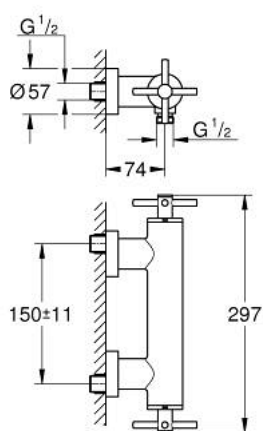

26 003 GL3 ATRIO ZUHANYCSAPTELEP, 1/2"

TERMÉKLEÍRÁS

- Szín: Cool Sunrise
- fali kivitel
- Carbodur belső rész 90°-os elforgatási szöggel
- GROHE LongLife felületkezelés
- 1/2"-os zuhanykimenet
- beépített visszafolyásgátló a 1/2"-os zuhanykimenetben
- rejtett S-csatlakozókkal
- belépő-oldali visszafolyásgátlóval
- zuhanygarnitúra nélkül
- keresztfogantyúkkal
- Két különféle kupakkészletet tartalmaz. Egy szettet "H" és "C" jelöléssel, egy készletet jelölés nélkül.