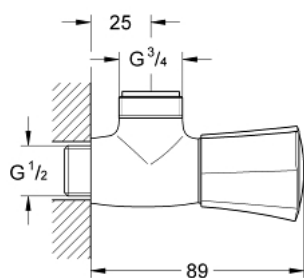

## 26 010 001 COSTA L ZUHANY-FALISZELEP, 1/2"

### TERMÉKLEÍRÁS

- Szín: króm
- fali kivitel
- fém fogantyú
- hőszigetelt
- jelölés: kék
- hosszú élettartamú szelepfelsőrész
- zuhanykimenet 3/4"
- GROHE LongLife felületkezelés

## 26 010 001 **COSTA L ZUHANY-FALISZELEP, 1/2"**

### ALKATRÉSZEK , június 2007 – now

- 1: Fogantyú (Cikkszám 45994000)
  - 1.1: Pattintó-betét (Cikkszám 0538600M)
  - 2: Csempezselep felsőrész, 1/2" (Cikkszám 07146000)
  - 2.1: O-gyűrű Ø6 x Ø2 (Cikkszám 0128300M)
  - 2.2: O-gyűrű Ø18,2 x Ø1,7 (Cikkszám 0392400M)
  - 2.3: Tömítés (Cikkszám 0529100M)
  - 3: Screw for Costa/Avina products (Cikkszám 48013000)\*
- \* Opcionális kiegészítők