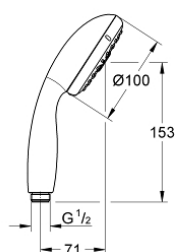

26 031 000 VITALIO START 100 KÉZIZUHANY, 3 FÉLE VÍZSUGÁRRAL

TERMÉKLEÍRÁS

- Szín: króm
- GROHE Rain O², Rain, Massage funkciókkal
- 9.5 liter/perc vízmennyiség szabályozás
- GROHE DreamSpray tökéletes zuhanyugár
- GROHE LongLife felületkezelés
- GROHE SpeedClean vízkőmentesítő fúvókákkal
- Inner WaterGuide - belső szigetelés a felület
- Ütésálló szilikongyűrű megakadályozza a károsodást a zuhany leejtésekor
- átfolyós vízmelegítővel is alkalmazható
- univerzális rögzítési rendszer, illeszkedik minden normál zuhanycsőhöz
- 5 színű csomagolás
- minimális kifolyási nyomás 1,0 bar

Pure Freude
an Wasser

26 031 000 VITALIO START 100 KÉZIZUHANY, 3 FÉLE VÍZSUGÁRRAL

ALKATRÉSZEK , szeptember 2012 – now

1: Szűrő (Cikkszám 0700200M)