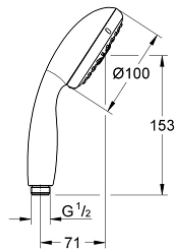

26 031 000 VITALIO START 100 KÉZIZUHANY, 3 FÉLE VÍZSUGÁRRAL

TERMÉKLEÍRÁS

- Szín: króm
- GROHE Rain O², Rain, Massage funkciókkal
- GROHE EcoJoy 9,5 liter/perc vízmennyiség szabályozás
- GROHE DreamSpray tökéletes zuhanyugár
- GROHE LongLife felületkezelés
- GROHE SpeedClean vízkőmentesítő fúvókákkal
- Inner WaterGuide - belső szigetelés a felület
- Ütésálló szilikongyűrű megakadályozza a károsodást a zuhany leejtésekor
- átfolyós vízmelegítővel is alkalmazható
- univerzális rögzítési rendszer, illeszkedik minden normál zuhanycsőhöz
- 5 színű csomagolás
- minimális kifolyási nyomás 1,0 bar

Pure Freude
an Wasser

26 031 000 VITALIO START 100 KÉZIZUHANY, 3 FÉLE VÍZSUGÁRRAL

ALKATRÉSZEK , szeptember 2012 – now

1: Szűrő (Cikkszám 0700200M)