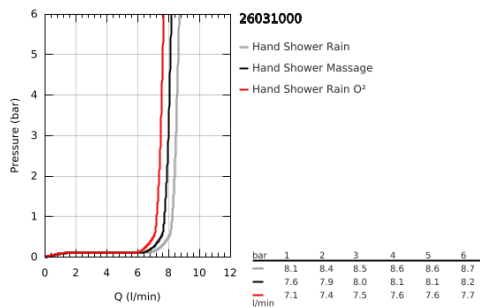

26 031 000 VITALIO START 100 KÉZIZUHANY, 3 FÉLE VÍZSUGÁRRAL

TERMÉKLEÍRÁS

- Szín: króm
- GROHE Rain O², Rain, Massage funkciókkal
- GROHE EcoJoy 9,5 liter/perc vízmennyiség szabályozás
- GROHE DreamSpray tökéletes zuhanyugár
- GROHE LongLife felületkezelés
- GROHE SpeedClean vízkőmentesítő fúvókákkal
- Inner WaterGuide - belső szigetelés a felület
- Ütésálló szilikongyűrű megakadályozza a károsodást a zuhany leejtésekor
- átfolyós vízmelegítővel is alkalmazható
- univerzális rögzítési rendszer, illeszkedik minden normál zuhanycsőhöz
- 5 színű csomagolás
- minimális kifolyási nyomás 1,0 bar