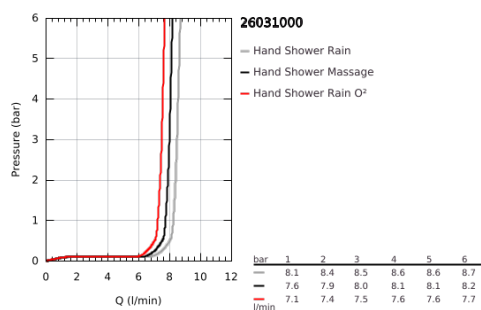

26 031 000 VITALIO START 100 KÉZIZUHANY, 3 FÉLE VÍZSUGÁRRAL

TERMÉKLEÍRÁS

- Szín: króm
- GROHE Rain O², Rain, Massage funkciókkal
- 9.5 liter/perc vízmennyiség szabályozás
- GROHE DreamSpray tökéletes zuhanyugár
- GROHE LongLife felületkezelés
- GROHE SpeedClean vízkőmentesítő fúvókákkal
- Inner WaterGuide - belső szigetelés a felület
- Ütésálló szilikongyűrű megakadályozza a károsodást a zuhany leejtésekor
- átfolyós vízmelegítővel is alkalmazható
- univerzális rögzítési rendszer, illeszkedik minden normál zuhanycsőhöz
- 5 színű csomagolás
- minimális kifolyási nyomás 1,0 bar