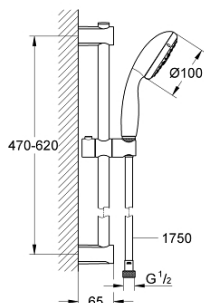

26 032 000 VITALIO START 100 RUDAS ZUHANYGARNITÚRA, 3 FÉLE VÍZSUGARAS KÉZIZUHANNYAL

TERMÉKLEÍRÁS

- Szín: króm
- az alábbiakból áll:
 - Handbrause Vitalio Start 100 kézizuhany 3 vízsugárral (26 031)
 - Zuhanyrúd Vitalio Universal, 600 mm (27 724)
 - Vitalioflex Trend gégecső, 1750 mm 1/2" x 1/2" (28 742)
- 9.5 liter/perc vízmennyiség szabályozás
- GROHE DreamSpray tökéletes zuhanyugár
- GROHE LongLife felületkezelés
- Flexible Installation - (állítható felső konzol a meglévő furatokhoz)
- GROHE SpeedClean vízkőmentesítő fúvókákkal
- Inner WaterGuide - belső szigetelés a felület
- Ütésálló szilikongyűrű megakadályozza a károsodást a zuhany lejtésekor
- átfolyós vízmelegítővel is alkalmazható
- suitable for screwing (including screws and dowels) or gluing (GROHE QuickGlue S2 41 245 000 sold separately)
- tartóerő: max. 20 kg
- a megadott tartóképesség csak statikus (lassan alkalmazott) terhelésre és rendeltetés szerű használatra érvényes
- 5 színű csomagolás

26 032 000 VITALIO START 100 RUDAS ZUHANYGARNITÚRA, 3 FÉLE VÍZSUGARAS KÉZIZUHANNYAL

ALKATRÉSZEK , szeptember 2012 – now

1: Zuhanyrúd-tartó (Cikkszám 48095000)

2: Csúszóelem (Cikkszám 12140000)

3: Zuhanyrúd-tartó (Cikkszám 48097000)

4: Szűrő (Cikkszám 0700200M)