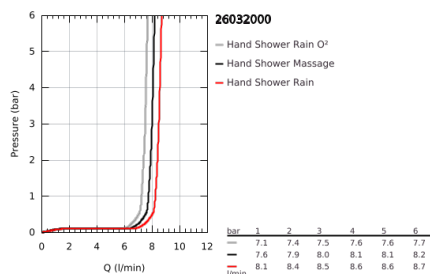

26 032 000 VITALIO START 100 RUDAS ZUHANYGARNITÚRA, 3 FÉLE VÍZSUGARAS KÉZIZUHANNYAL

TERMÉKLEÍRÁS

- Szín: króm
- az alábbiakból áll:
 - Handbrause Vitalio Start 100 kézizuhany 3 vízsugárral (26 031)
 - Zuhanyrúd Vitalio Universal, 600 mm (27 724)
 - Vitalioflex Trend gégecső, 1750 mm 1/2" x 1/2" (28 742)
- 9.5 liter/perc vízmennyiség szabályozás
- GROHE DreamSpray tökéletes zuhanyugár
- GROHE LongLife felületkezelés
- Flexible Installation - (állítható felső konzol a meglévő furatokhoz)
- GROHE SpeedClean vízkőmentesítő fúvókákkal
- Inner WaterGuide - belső szigetelés a felület
- Ütésálló szilikongyűrű megakadályozza a károsodást a zuhany lejtésekor
- átfolyós vízmelegítővel is alkalmazható
- suitable for screwing (including screws and dowels) or gluing (GROHE QuickGlue S2 41 245 000 sold separately)
- tartóerő: max. 20 kg
- a megadott tartóképesség csak statikus (lassan alkalmazott) terhelésre és rendeltetés szerű használatra érvényes
- 5 színű csomagolás