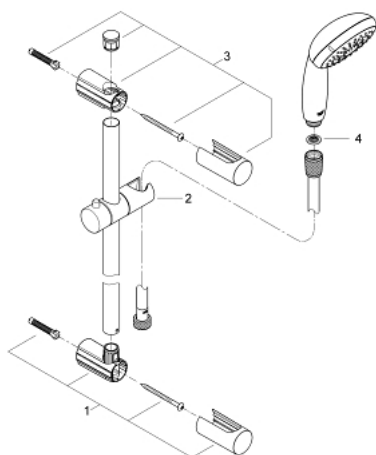

26 032 000 VITALIO START 100 RUDAS ZUHANYGARNITÚRA, 3 FÉLE VÍZSUGARAS KÉZIZUHANNYAL

TERMÉKLEÍRÁS

- Szín: króm
- az alábbiakból áll:
 - Handbrause Vitalio Start 100 kézizuhany 3 vízsugárral (26 031)
 - Zuhanyrúd Vitalio Universal, 600 mm (27 724)
 - Vitalioflex Trend gégecső, 1750 mm 1/2" x 1/2" (28 742)
- 9.5 liter/perc vízmennyiség szabályozás
- GROHE DreamSpray tökéletes zuhanyugár
- GROHE LongLife felületkezelés
- Flexible Installation - (állítható felső konzol a meglévő furatokhoz)
- GROHE SpeedClean vízkőmentesítő fúvókákkal
- Inner WaterGuide - belső szigetelés a felület
- Ütésálló szilikongyűrű megakadályozza a károsodást a zuhany lejtésekor
- átfolyós vízmelegítővel is alkalmazható
- suitable for screwing (including screws and dowels) or gluing (GROHE QuickGlue S2 41 245 000 sold separately)
- tartóerő: max. 20 kg
- a megadott tartóképesség csak statikus (lassan alkalmazott) terhelésre és rendeltetés szerű használatra érvényes
- 5 színű csomagolás

26 032 000 VITALIO START 100 RUDAS ZUHANYGARNITÚRA, 3 FÉLE VÍZSUGARAS KÉZIZUHANNYAL

ALKATRÉSZEK , szeptember 2012 – now

1: Zuhanyrúd-tartó (Cikkszám 48095000)

2: Csúszóelem (Cikkszám 12140000)

3: Zuhanyrúd-tartó (Cikkszám 48097000)

4: Szűrő (Cikkszám 0700200M)