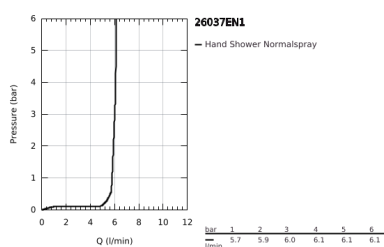

26 037 EN1 GRANDERA STICK KÉZIZUHANY 1 SPRAY

TERMÉKLEÍRÁS

- Szín: Brushed Nickel
- zuhany sugár: Rain
- anyag: fém
- maximális átfolyási sebesség (3 bar-nál): 7,6 l/perc
- GROHE DreamSpray tökéletes zuhany sugár
- Inner WaterGuide - belső szigetelés a felület
- GROHE CoolTouch - nincs forrázásveszély
- GROHE LongLife felületkezelés
- GROHE SpeedClean vízkőmentesítő fúvókákkal
- átfolyós vízmelegítővel is alkalmazható
- univerzális rögzítési rendszer, illeszkedik minden normál zuhanycsőhöz
- minimális kifolyási nyomás 1,0 bar

26 037 EN1 GRANDERA STICK KÉZIZUHANY 1 SPRAY

ALKATRÉSZEK, március 2018 – now

1: Szűrő (Cikkszám 0700200M)