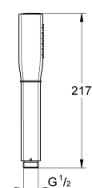

26 037 EN1 GRANDERA STICK KÉZIZUHANY 1 SPRAY

TERMÉKLEÍRÁS

- Szín: Brushed Nickel
- zuhany sugár: Rain
- anyag: fém
- maximális átfolyási sebesség (3 bar-nál): 7,6 l/perc
- GROHE DreamSpray tökéletes zuhany sugár
- Inner WaterGuide - belső szigetelés a felület
- GROHE CoolTouch - nincs forrázásveszély
- GROHE LongLife felületkezelés
- GROHE SpeedClean vízkőmentesítő fúvókákkal
- átfolyós vízmelegítővel is alkalmazható
- univerzális rögzítési rendszer, illeszkedik minden normál zuhanycsőhöz
- minimális kifolyási nyomás 1,0 bar

26 037 EN1 GRANDERA STICK KÉZIZUHANY 1 SPRAY

ALKATRÉSZEK, március 2018 – now

1: Szűrő (Cikkszám 0700200M)