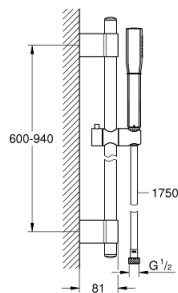

26 038 000 GRANDERA STICK RUDAS ZUHANYGARNITÚRA, 1 FÉLE VÍZSUGARAS KÉZIZUHANNYAL

TERMÉKLEÍRÁS

- Szín: króm
- az alábbiakból áll:
 - Stick kézizuhany (26 037 000)
 - 900 mm-es zuhanyrúd (27 785)
 - Rotaflax Metal Long-Life TwistStop zuhanycső 1750 mm (28 025)
- 7,6 liter/perc
- GROHE DreamSpray tökéletes zuhanyugár
- Inner WaterGuide - belső szigetelés a felület
- GROHE CoolTouch - nincs forrázásveszély
- GROHE FastFixation Plus(állítható távolság a tartókonzolk között a meglévő furatokhoz való illeszkedéshez)
- GROHE LongLife felületkezelés

26 038 000 GRANDERA STICK RUDAS ZUHANYGARNITÚRA, 1 FÉLE VÍZSUGARAS KÉZIZUHANNYAL

ALKATRÉSZEK , november 2016 – now

- 1: Fedőkupak (Cikkszám 45922000)
- 2: Csúszelem (Cikkszám 48177000)
- 3: Zuhanyrúd-tartó (Cikkszám 48333000)
- 4: Szűrő (Cikkszám 0700200M)
- 5: Kiegyenlítő lemez (Cikkszám 45914XE0)*