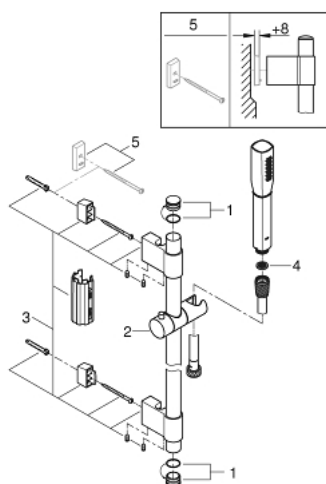

26 038 000 GRANDERA STICK RUDAS ZUHANYGARNITÚRA, 1 FÉLE VÍZSUGARAS KÉZIZUHANNYAL

TERMÉKLEÍRÁS

- Szín: króm
- az alábbiakból áll:
 - Stick kézizuhany (26 037 000)
 - 900 mm-es zuhanyrúd (27 785)
 - Rotaflax Metal Long-Life TwistStop zuhanycső 1750 mm (28 025)
- 7,6 liter/perc
- GROHE DreamSpray tökéletes zuhanyugár
- Inner WaterGuide - belső szigetelés a felület
- GROHE CoolTouch - nincs forrázásveszély
- GROHE FastFixation Plus(állítható távolság a tartókonzolk között a meglévő furatokhoz való illeszkedéshez)
- GROHE LongLife felületkezelés

26 038 000 GRANDERA STICK RUDAS ZUHANYGARNITÚRA, 1 FÉLE VÍZSUGARAS KÉZIZUHANNYAL

ALKATRÉSZEK , november 2016 – now

- 1: Fedőkupak (Cikkszám 45922000)
- 2: Csúszelem (Cikkszám 48177000)
- 3: Zuhanyrúd-tartó (Cikkszám 48333000)
- 4: Szűrő (Cikkszám 0700200M)
- 5: Kiegyenlítő lemez (Cikkszám 45914XE0)*