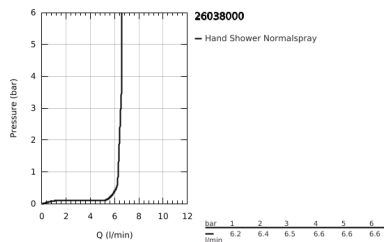

26 038 000 GRANDERA STICK RUDAS ZUHANYGARNITÚRA, 1 FÉLE VÍZSUGARAS KÉZIZUHANNYAL

TERMÉKLEÍRÁS

- Szín: króm
- az alábbiakból áll:
 - Stick kézizuhany (26 037 000)
 - 900 mm-es zuhanyrúd (27 785)
 - Rotaflax Metal Long-Life TwistStop zuhanycső 1750 mm (28 025)
- 7,6 liter/perc
- GROHE DreamSpray tökéletes zuhanyugár
- Inner WaterGuide - belső szigetelés a felület
- GROHE CoolTouch - nincs forrázásveszély
- GROHE FastFixation Plus(állítható távolság a tartókonzolk között a meglévő furatokhoz való illeszkedéshez)
- GROHE LongLife felületkezelés