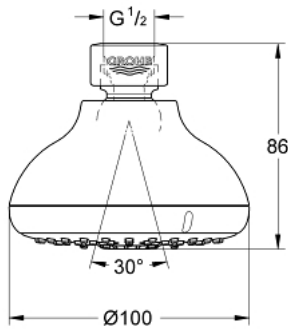

26 044 001 TEMPESTA 100 FEJZUHANY, 4 FÉLE VÍZSUGÁRRAL

TERMÉKLEÍRÁS

- Szín: króm
- GROHE Rain O², Rain, Massage, Jet funkciókkal
- maximális átfolyási mennyiség (3 bar-nál): 6,5 l/perc
- gömbcsukló +/- 15°-os állíthatósággal
- csatlakozó menet 1/2"
- GROHE EcoJoy technológia a kisebb vízfogyasztás érdekében
- GROHE DreamSpray tökéletes zuhanyugár
- GROHE LongLife felületkezelés
- GROHE SpeedClean vízkőmentesítő fűvókákkal
- Inner WaterGuide - belső szigetelés a felület
- átfolyós vízmelegítővel is alkalmazható
- max. áramlási sebesség 1,75 gpm (6,6 liter / perc)
- minimális kifolyási nyomás 1,0 bar