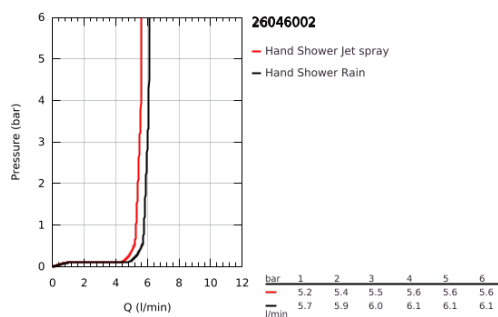

## 26 046 002 TEMPESTA COSMOPOLITAN 100 KÉZIZUHANY 2 SPRAY

### TERMÉKLEÍRÁS

- Szín: króm
- zuhanyfunkciók: Rain, Jet
- maximális áramlási sebesség (3 bar nyomáson): 6,6 l/perc
- GROHE DreamSpray tökéletes zuhanyugár
- GROHE LongLife felületkezelés
- Inner WaterGuide - belső szigetelés a felület
- GROHE SpeedClean vízkőmentesítő fúvókákkal
- univerzális rögzítési rendszer, illeszkedik minden normál zuhanycsőhöz
- átfolyós vízmelegítővel is alkalmazható
- minimális kifolyási nyomás 1,0 bar