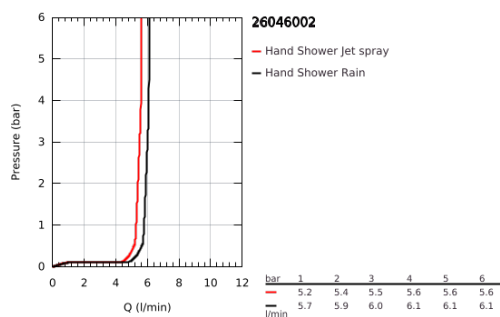

26 046 002 TEMPESTA COSMOPOLITAN 100 KÉZIZUHANY 2 SPRAY

TERMÉKLEÍRÁS

- Szín: króm
- zuhanyfunkciók: Rain, Jet
- maximum flow rate (at 3 bar): 6.6 l/min
- GROHE DreamSpray tökéletes zuhany sugár
- GROHE LongLife felületkezelés
- Inner WaterGuide - belső szigetelés a felület
- GROHE SpeedClean vízkőmentesítő fúvókákkal
- univerzális rögzítési rendszer, illeszkedik minden normál zuhanycsőhöz
- átfolyós vízmelegítővel is alkalmazható
- minimális kifolyási nyomás 1,0 bar

26 046 002 **TEMPESTA COSMOPOLITAN 100 KÉZIZUHANY 2 SPRAY**

ALKATRÉSZEK, március 2017 – now

1: Szűrő (Cikkszám 0700200M)