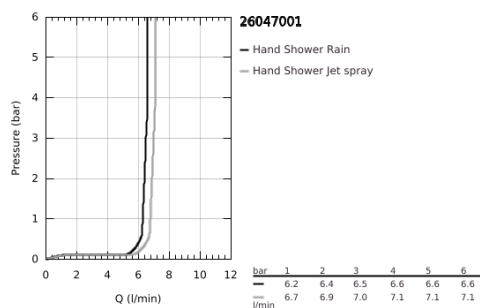

26 047 001 TEMPESTA 100 KÉZIZUHANY 2 SPRAY

TERMÉKLEÍRÁS

- Szín: króm
- zuhanyfunkciók: Rain, Jet
- 6,6 liter/perc átfolyás-szabályozás
- GROHE DreamSpray tökéletes zuhanyugár
- GROHE LongLife felületkezelés
- GROHE SpeedClean vízkőmentesítő fúvókákkal
- Inner WaterGuide - belső szigetelés a felület
- Ütésálló szilikongyűrű megakadályozza a károsodást a zuhany leejtésekor
- univerzális rögzítési rendszer, illeszkedik minden normál zuhanycsőhöz
- átfolyós vízmelegítővel is alkalmazható
- minimális kifolyási nyomás 1,0 bar