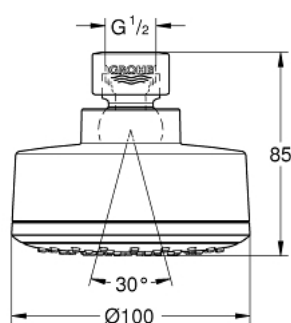

26 051 001 TEMPESTA COSMOPOLITAN 100 FEJZUHANY, 1 FÉLE VÍZSUGÁRRAL

TERMÉKLEÍRÁS

- Szín: króm
- zuhany sugár: Rain
- maximális átfolyási sebesség (3 bar-on): 5.5 l/perc
- gömbcsukló +/- 15°-os állíthatósággal
- csatlakozó menet 1/2"
- GROHE EcoJoy technológia a kisebb vízfogyasztás érdekében
- GROHE DreamSpray tökéletes zuhany sugár
- GROHE LongLife felületkezelés
- GROHE SpeedClean vízkőmentesítő fúvókákkal
- Inner WaterGuide - belső szigetelés a felület
- átfolyós vízmelegítővel is alkalmazható

26 051 001 TEMPESTA COSMOPOLITAN 100 FEJZUHANY, 1 FÉLE VÍZSUGÁRRAL

ALKATRÉSZEK, március 2017 – now

1: tömítés Ø18,5 x Ø12 x 2 (Cikkszám 0138900M)

2: Szűrő (Cikkszám 48007000)