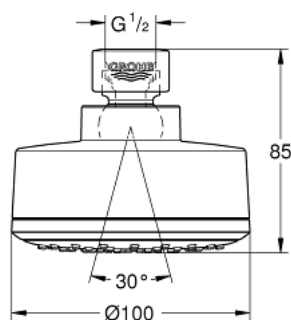

### TERMÉKLEÍRÁS

- Szín: króm
- zuhanyugár: Rain
- maximális átfolyási sebesség ( 3 bar-on): 5.5 l/perc
- gömbcsukló +/- 15°-os állíthatósággal
- csatlakozó menet 1/2"
- GROHE DreamSpray tökéletes zuhanyugár
- GROHE LongLife felületkezelés
- GROHE SpeedClean vízkőmentesítő fúvókákkal
- Inner WaterGuide - belső szigetelés a felület
- átfolyós vízmelegítővel is alkalmazható

## 26 051 001 TEMPESTA COSMOPOLITAN 100 FEJZUHANY, 1 FÉLE VÍZSUGÁRRAL

**ALKATRÉSZEK**, március 2017 – now

1: tömítés Ø18,5 x Ø12 x 2 (Cikkszám 0138900M)

2: Szűrő (Cikkszám 48007000)