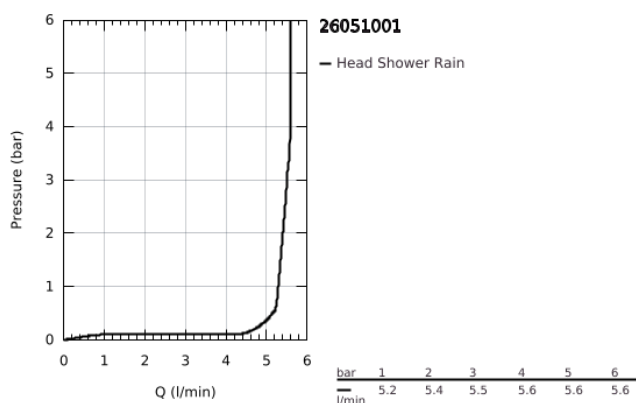

26 051 001 TEMPESTA COSMOPOLITAN 100 FEJZUHANY, 1 FÉLE VÍZSUGÁRRAL

TERMÉKLEÍRÁS

- Szín: króm
- zuhany sugár: Rain
- maximális átfolyási sebesség (3 bar-on): 5.5 l/perc
- gömbcsukló +/- 15°-os állíthatósággal
- csatlakozó menet 1/2"
- GROHE EcoJoy technológia a kisebb vízfogyasztás érdekében
- GROHE DreamSpray tökéletes zuhany sugár
- GROHE LongLife felületkezelés
- GROHE SpeedClean vízkőmentesítő fúvókákkal
- Inner WaterGuide - belső szigetelés a felület
- átfolyós vízmelegítővel is alkalmazható

26 051 001 TEMPESTA COSMOPOLITAN 100 FEJZUHANY, 1 FÉLE VÍZSUGÁRRAL

ALKATRÉSZEK, március 2017 – now

1: tömítés Ø18,5 x Ø12 x 2 (Cikkszám 0138900M)

2: Szűrő (Cikkszám 48007000)