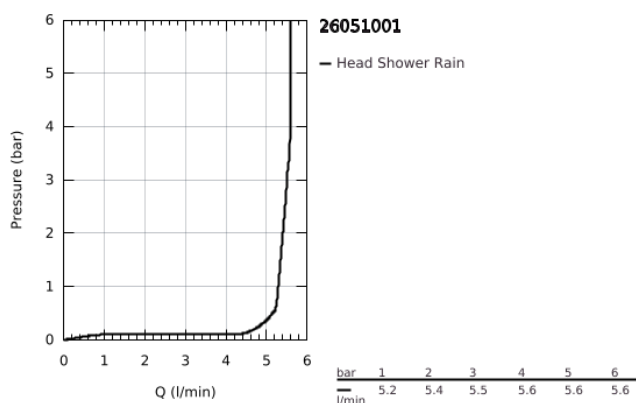

26 051 001 TEMPESTA COSMOPOLITAN 100 FEJZUHANY, 1 FÉLE VÍZSUGÁRRAL

TERMÉKLEÍRÁS

- Szín: króm
- zuhanyugár: Rain
- maximális átfolyási sebesség (3 bar-on): 5.5 l/perc
- gömbcsukló +/- 15°-os állíthatósággal
- csatlakozó menet 1/2"
- GROHE DreamSpray tökéletes zuhanyugár
- GROHE LongLife felületkezelés
- GROHE SpeedClean vízkőmentesítő fúvókákkal
- Inner WaterGuide - belső szigetelés a felület
- átfolyós vízmelegítővel is alkalmazható

26 051 001 TEMPESTA COSMOPOLITAN 100 FEJZUHANY, 1 FÉLE VÍZSUGÁRRAL

ALKATRÉSZEK, március 2017 – now

1: tömítés Ø18,5 x Ø12 x 2 (Cikkszám 0138900M)

2: Szűrő (Cikkszám 48007000)