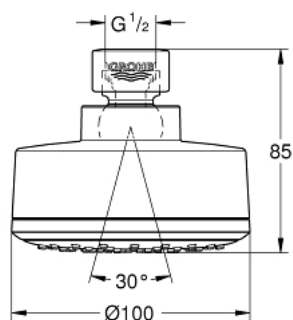

26 051 001 TEMPESTA COSMOPOLITAN 100 FEJZUHANY, 1 FÉLE VÍZSUGÁRRAL

TERMÉKLEÍRÁS

- Szín: króm
- zuhanyugár: Rain
- maximális átfolyási sebesség (3 bar-on): 5.5 l/perc
- gömbcsukló +/- 15°-os állíthatósággal
- csatlakozó menet 1/2"
- GROHE DreamSpray tökéletes zuhanyugár
- GROHE LongLife felületkezelés
- GROHE SpeedClean vízkőmentesítő fúvókákkal
- Inner WaterGuide - belső szigetelés a felület
- átfolyós vízmelegítővel is alkalmazható

26 051 001 TEMPESTA COSMOPOLITAN 100 FEJZUHANY, 1 FÉLE VÍZSUGÁRRAL

ALKATRÉSZEK, március 2017 – now

1: tömítés Ø18,5 x Ø12 x 2 (Cikkszám 0138900M)

2: Szűrő (Cikkszám 48007000)