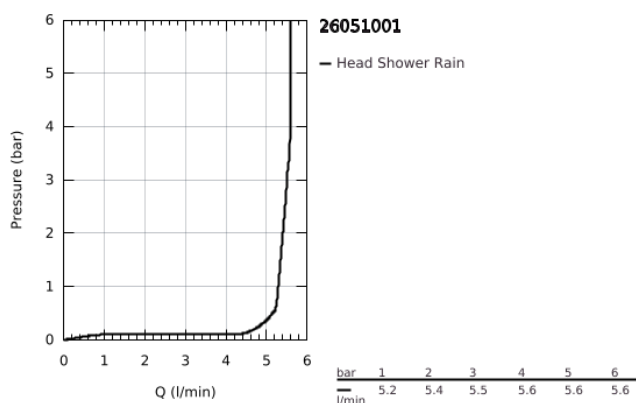

### TERMÉKLEÍRÁS

- Szín: króm
- zuhanyugár: Rain
- maximális átfolyási sebesség ( 3 bar-on): 5.5 l/perc
- gömbcsukló +/- 15°-os állíthatósággal
- csatlakozó menet 1/2"
- GROHE DreamSpray tökéletes zuhanyugár
- GROHE LongLife felületkezelés
- GROHE SpeedClean vízkőmentesítő fúvókákkal
- Inner WaterGuide - belső szigetelés a felület
- átfolyós vízmelegítővel is alkalmazható

## 26 051 001 TEMPESTA COSMOPOLITAN 100 FEJZUHANY, 1 FÉLE VÍZSUGÁRRAL

**ALKATRÉSZEK**, március 2017 – now

1: tömítés Ø18,5 x Ø12 x 2 (Cikkszám 0138900M)

2: Szűrő (Cikkszám 48007000)