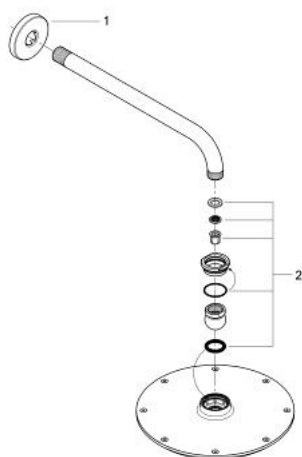

26 052 000 RAINSHOWER COSMOPOLITAN 210 FEJZUHANY KÉSZLET 286 MM, 1 FUNKCIÓS

TERMÉKLEÍRÁS

- Szín: króm
- az alábbiakból áll:
- Rainshower Cosmopolitan 210 fém fejzuhany (28 368 000)
- zuhanyfogó: Rain
- maximális átfolyási sebesség (3 bar nyomáson): 16,5 l/perc
- Rainshower zuhanykar 286 mm (28 576)
- GROHE DreamSpray tökéletes zuhanyfogó
- GROHE LongLife felületkezelés
- GROHE SpeedClean vízkőmentesítő fúvókákkal
- átfolyós vízmelegítővel is alkalmazható
- 0,5 bar áramlási nyomástól kezdve

26 052 000 **RAINSHOWER COSMOPOLITAN 210 FEJZUHANY KÉSZLET 286 MM, 1**
FUNKCIÓS

ALKATRÉSZEK, november 2012 – now

1: Rozetta (Cikkszám 11741000)

2: alkatrész-készlet (Cikkszám 45933000)