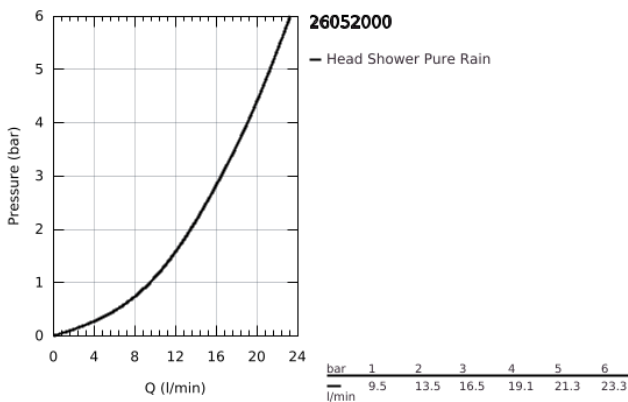

26 052 000 RAINSHOWER COSMOPOLITAN 210 FEJZUHANY KÉSZLET 286 MM, 1 FUNKCIÓS

TERMÉKLEÍRÁS

- Szín: króm
- az alábbiakból áll:
- Rainshower Cosmopolitan 210 fém fejzuhany (28 368 000)
- zuhanyfogó: Rain
- maximális átfolyási sebesség (3 bar nyomáson): 16,5 l/perc
- Rainshower zuhanykar 286 mm (28 576)
- GROHE DreamSpray tökéletes zuhanyfogó
- GROHE LongLife felületkezelés
- GROHE SpeedClean vízkőmentesítő fúvókákkal
- átfolyós vízmelegítővel is alkalmazható
- 0,5 bar áramlási nyomástól kezdve

26 052 000 **RAINSHOWER COSMOPOLITAN 210 FEJZUHANY KÉSZLET 286 MM, 1**
FUNKCIÓS

ALKATRÉSZEK, november 2012 – now

1: Rozetta (Cikkszám 11741000)

2: alkatrész-készlet (Cikkszám 45933000)