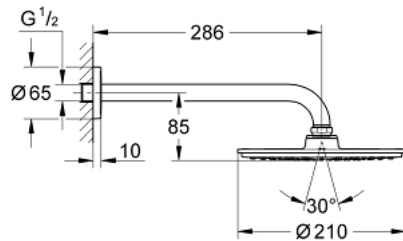

26 052 000 RAINSHOWER COSMOPOLITAN 210 FEJZUHANY KÉSZLET 286 MM, 1 FUNKCIÓS

TERMÉKLEÍRÁS

- Szín: króm
- az alábbiakból áll:
- Rainshower Cosmopolitan 210 fém fejzuhany (28 368 000)
- zuhanyfogó: Rain
- maximális átfolyási sebesség (3 bar nyomáson): 16,5 l/perc
- Rainshower zuhanykar 286 mm (28 576)
- GROHE DreamSpray tökéletes zuhanyfogó
- GROHE LongLife felületkezelés
- GROHE SpeedClean vízkőmentesítő fúvókákkal
- átfolyós vízmelegítővel is alkalmazható
- 0,5 bar áramlási nyomástól kezdve

26 052 000 **RAINSHOWER COSMOPOLITAN 210 FEJZUHANY KÉSZLET 286 MM, 1**
FUNKCIÓS

ALKATRÉSZEK, november 2012 – now

1: Rozetta (Cikkszám 11741000)

2: alkatrész-készlet (Cikkszám 45933000)